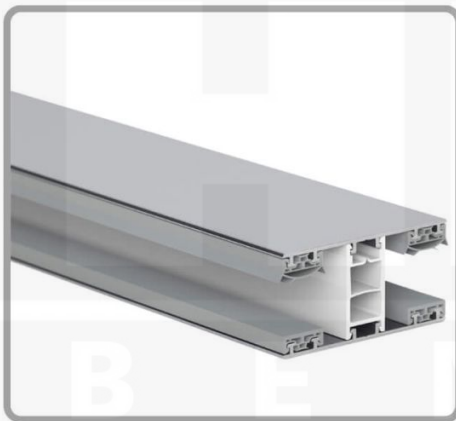

**Polycarbonaat kanaalplaat | 16 mm | Profiel Mendig | Voordeelpakket |  
Plaatbreedte 980 mm | Brons | Breedte 7,13 m | Lengte 3,00 m**

Artikelnr.: 70075MCB7030

**Direct naar het artikel:**

Scan deze barcode gewoon met uw mobiel en u komt direct aan naar het product met verdere informatie, afbeeldingen, video's, etc.

### Polycarbonaat kanaalplaten 16 mm

Deze 3-wandige kanaalplaat heeft een dikte van 16 mm en is ook onder de naam VLF-SDP16-PC bekend. Deze polycarbonaat kanaalplaat in de kleur brons, laat ca. 38% licht door en is verkrijgbaar in lengtes van 2 tot 7 m. De platen worden nauwkeurig op bestelling in de lengte op maat gezaagd. Berekend wordt de hele plaat, rest stukken worden meegestuurd. De plaatbreedte is 980 mm.

### Producttoepassingen

Polycarbonaat kanaalplaten zijn aan een kant UV-bestendig, zeer helder, zeer goed bestand tegen normale weersinvloeden, enorm slag- en breukvast, vormstabiel, bestand tegen hoge temperaturen en moeilijk ontvlambaar. PC kanaalplaten worden in de bouw-, tuinbouw-, agrarische (beperkt omdat niet ammoniak bestendig) en de particuliere sector als dakbedekking voor hallen, kassen, stallen, schuurtjes, fietsenstallingen, terrasoverkappingen, veranda's en carports toegepast. Ook worden Polycarbonaat kanaalplaten verticaal voor wanden en afscheidingen toegepast.

### Montage profiel Mendig Thermo / Classic

Het montage profiel Mendig is een 60 mm breed profiel en bestaat uit een mix van aluminium en hoogwaardig PVC, die door het klik-systeem heel makkelijk gemonteert kan worden. Dit montage profiel is in de kleur blank aluminium met een wit koppelstuk in lengtes van 2,00 - 7,02 m voor 10 mm tot en met 32 mm sterke kanaalplaten en massieve platen verkrijgbaar. De koppelprofielen bestaan uit 2 delen (onder- en bovenprofiel), de randprofielen uit 3 delen (onder- en bovenprofiel plus een randdeel om in te schuiven).