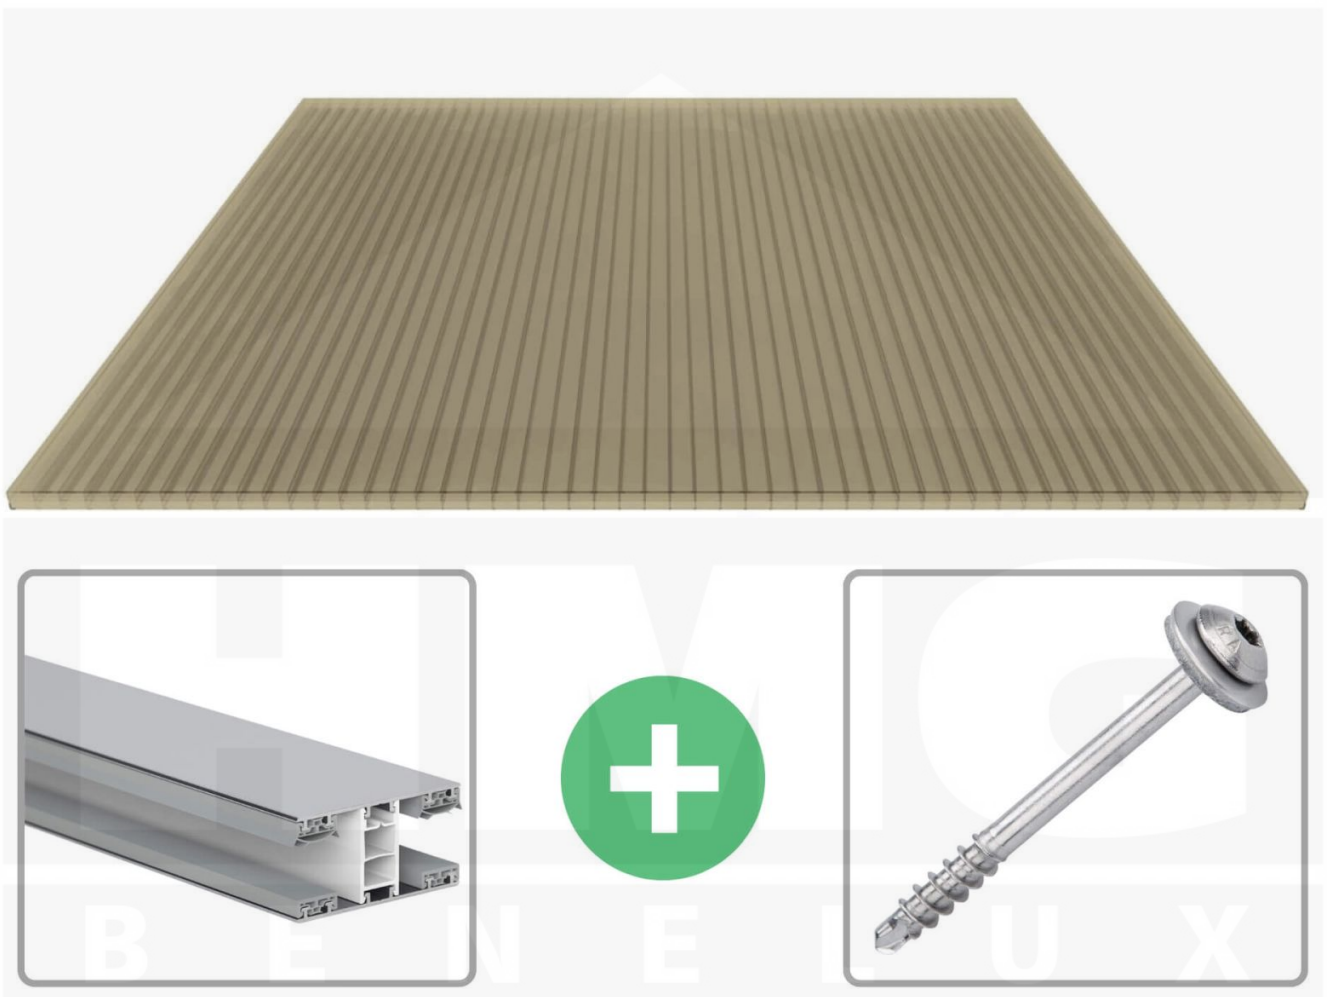

**Polycarbonaat kanaalplaat | 16 mm | Profiel Mendig | Voordeelpakket |
Plaatbreedte 980 mm | Brons | Breedte 7,13 m | Lengte 4,50 m**

Artikelnr.: 70075MCB7045

Direct naar het artikel:

Scan deze barcode gewoon met uw mobiel en u komt direct aan naar het product met verdere informatie, afbeeldingen, video's, etc.

Productinfo

Polycarbonaat kanaalplaten 16 mm

Deze 3-wandige kanaalplaat heeft een dikte van 16 mm en is ook onder de naam VLF-SDP16-PC bekend. Deze polycarbonaat kanaalplaat in de kleur brons, laat ca. 38% licht door en is verkrijgbaar in lengtes van 2 tot 7 m. De platen worden nauwkeurig op bestelling in de lengte op maat gezaagd. Berekend wordt de hele plaat, rest stukken worden meegestuurd. De plaatbreedte is 980 mm.

Dekkende breedte

Eerste plaat met profiel = 1070 mm, elke volgende plaat met profiel + 1010 mm

Tussenmaten mogelijk door zelf smaller te zagen.

Montage profiel Mendig Thermo / Classic

Het montage profiel Mendig is een 60 mm breed profiel en bestaat uit een mix van aluminium en hoogwaardig PVC, die door het klik-systeem heel makkelijk gemonteert kan worden. Dit montage profiel is in de kleur blank aluminium met een wit koppelstuk in lengtes van 2,00 - 7,02 m voor 10 mm tot en met 32 mm sterke kanaalplaten en massieve platen verkrijgbaar. De koppelprofielen bestaan uit 2 delen (onder- en bovenprofiel), de randprofielen uit 3 delen (onder- en bovenprofiel plus een randdeel om in te schuiven).