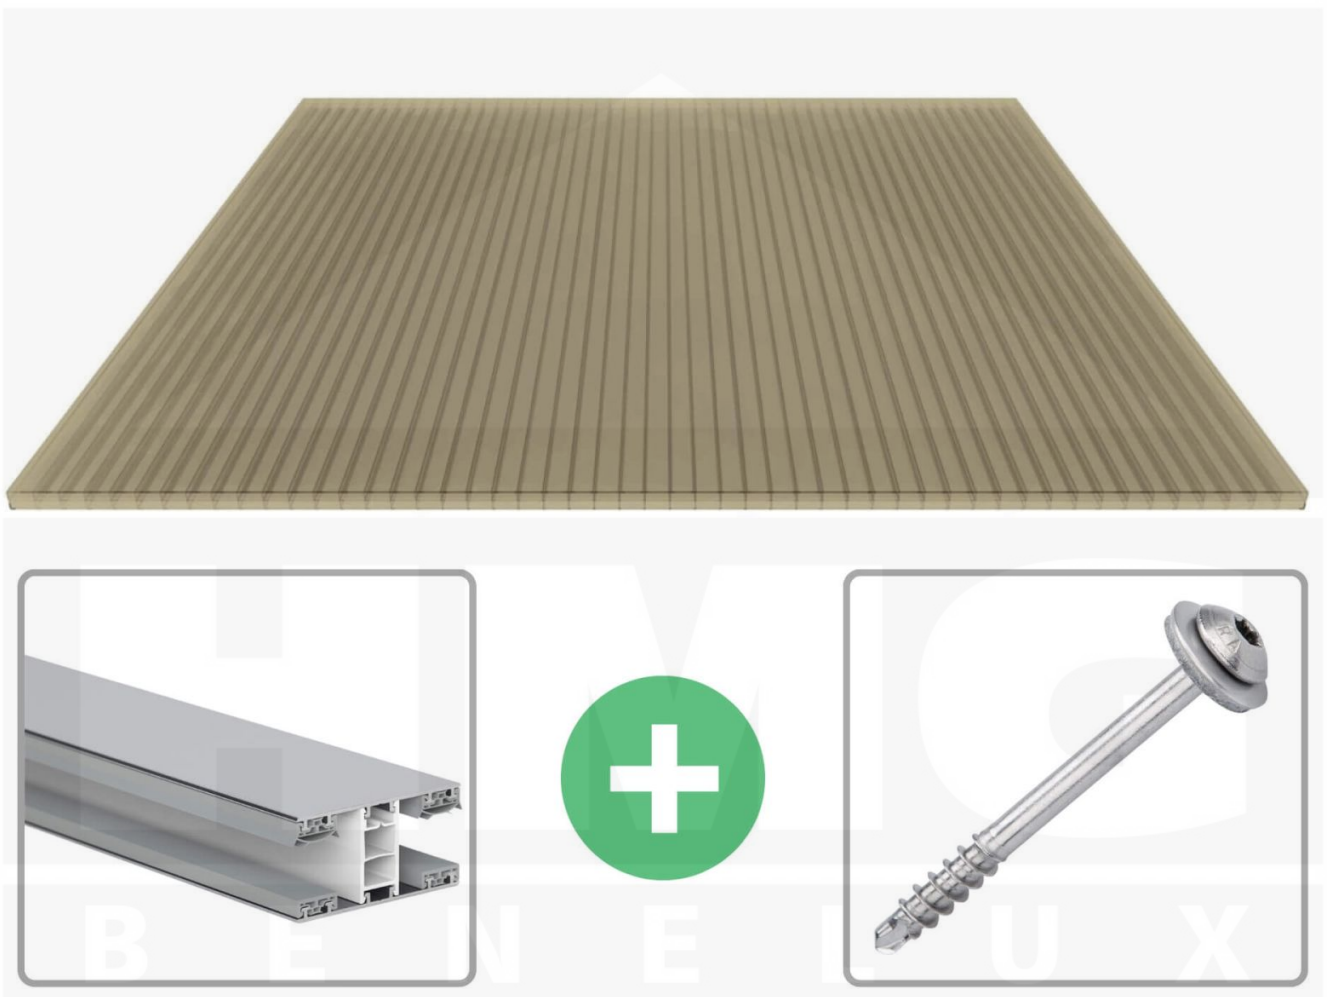

**Polycarbonaat kanaalplaat | 16 mm | Profiel Mendig | Voordeelpakket |
Plaatbreedte 980 mm | Brons | Breedte 8,14 m | Lengte 3,00 m**

Artikelnr.: 70075MCB8030

Direct naar het artikel:

Scan deze barcode gewoon met uw mobiel en u komt direct aan naar het product met verdere informatie, afbeeldingen, video's, etc.

Productinfo

Polycarbonaat kanaalplaten 16 mm

Deze 3-wandige kanaalplaat heeft een dikte van 16 mm en is ook onder de naam VLF-SDP16-PC bekend. Deze polycarbonaat kanaalplaat in de kleur brons, laat ca. 38% licht door en is verkrijgbaar in lengtes van 2 tot 7 m. De platen worden nauwkeurig op bestelling in de lengte op maat gezaagd. Berekend wordt de hele plaat, rest stukken worden meegestuurd. De plaatbreedte is 980 mm.

Dekkende breedte

Eerste plaat met profiel = 1070 mm, elke volgende plaat met profiel + 1010 mm

Tussenmaten mogelijk door zelf smaller te zagen.

Montage profiel Mendig Thermo / Classic

Het montage profiel Mendig is een 60 mm breed profiel en bestaat uit een mix van aluminium en hoogwaardig PVC, die door het klik-systeem heel makkelijk gemonteert kan worden. Dit montage profiel is in de kleur blank aluminium met een wit koppelstuk in lengtes van 2,00 - 7,02 m voor 10 mm tot en met 32 mm sterke kanaalplaten en massieve platen verkrijgbaar. De koppelprofielen bestaan uit 2 delen (onder- en bovenprofiel), de randprofielen uit 3 delen (onder- en bovenprofiel plus een randdeel om in te schuiven).