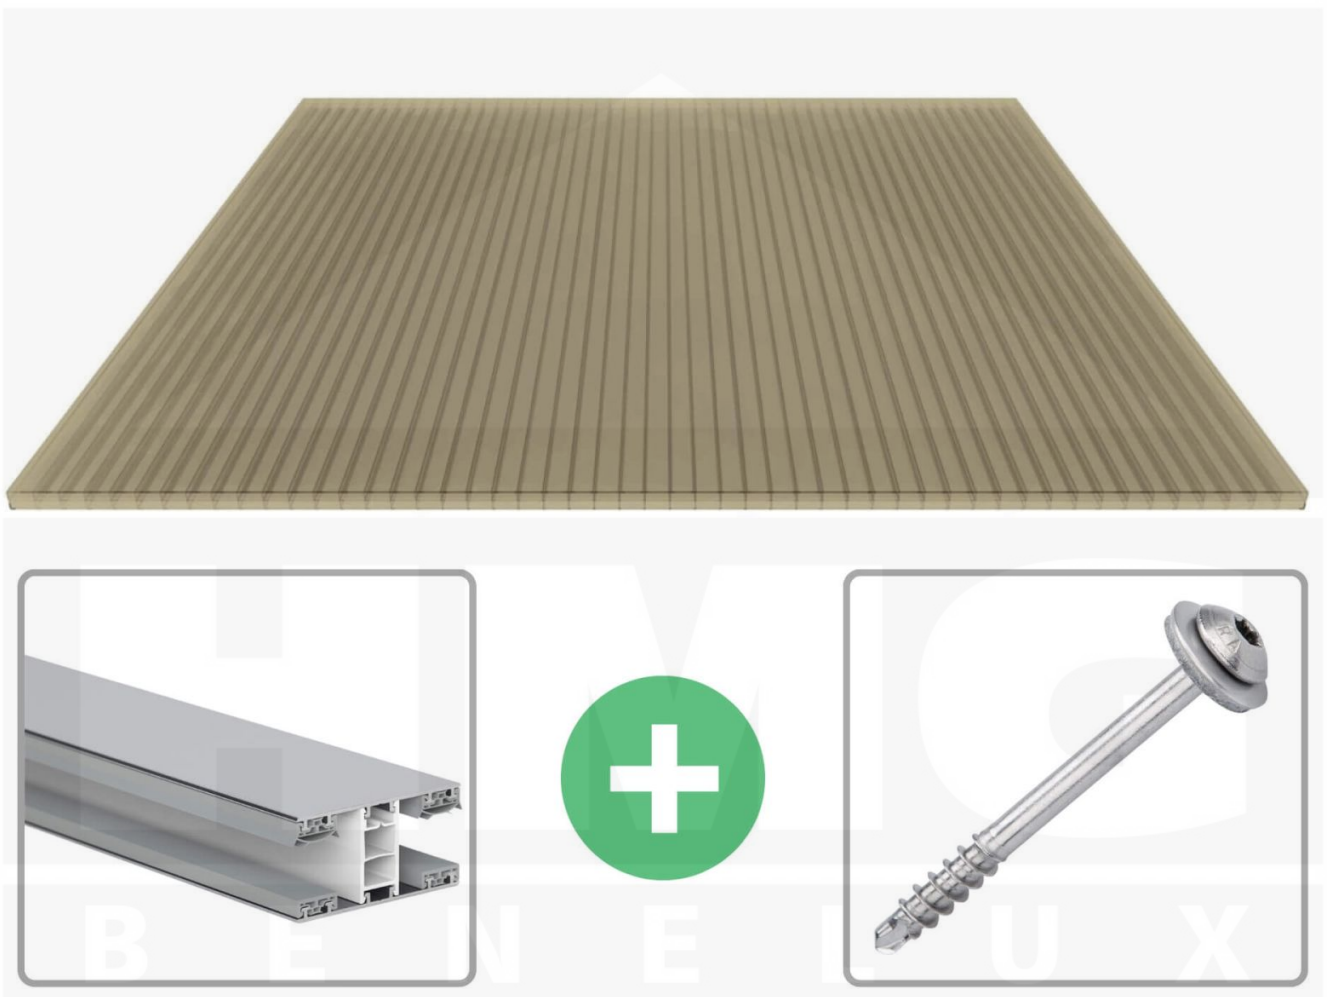

**Polycarbonaat kanaalplaat | 16 mm | Profiel Mendig | Voordeelpakket |
Plaatbreedte 980 mm | Brons | Breedte 9,15 m | Lengte 2,00 m**

Artikelnr.: 70075MCB9020

Direct naar het artikel:

Scan deze barcode gewoon met uw mobiel en u komt direct aan naar het product met verdere informatie, afbeeldingen, video's, etc.

Productinfo

Polycarbonaat kanaalplaten 16 mm

Deze 3-wandige kanaalplaat heeft een dikte van 16 mm en is ook onder de naam VLF-SDP16-PC bekend. Deze polycarbonaat kanaalplaat in de kleur brons, laat ca. 38% licht door en is verkrijgbaar in lengtes van 2 tot 7 m. De platen worden nauwkeurig op bestelling in de lengte op maat gezaagd. Berekend wordt de hele plaat, rest stukken worden meegestuurd. De plaatbreedte is 980 mm.

Dekkende breedte

Eerste plaat met profiel = 1070 mm, elke volgende plaat met profiel + 1010 mm

Tussenmaten mogelijk door zelf smaller te zagen.

Montage profiel Mendig Thermo / Classic

Het montage profiel Mendig is een 60 mm breed profiel en bestaat uit een mix van aluminium en hoogwaardig PVC, die door het klik-systeem heel makkelijk gemonteert kan worden. Dit montage profiel is in de kleur blank aluminium met een wit koppelstuk in lengtes van 2,00 - 7,02 m voor 10 mm tot en met 32 mm sterke kanaalplaten en massieve platen verkrijgbaar. De koppelprofielen bestaan uit 2 delen (onder- en bovenprofiel), de randprofielen uit 3 delen (onder- en bovenprofiel plus een randdeel om in te schuiven).