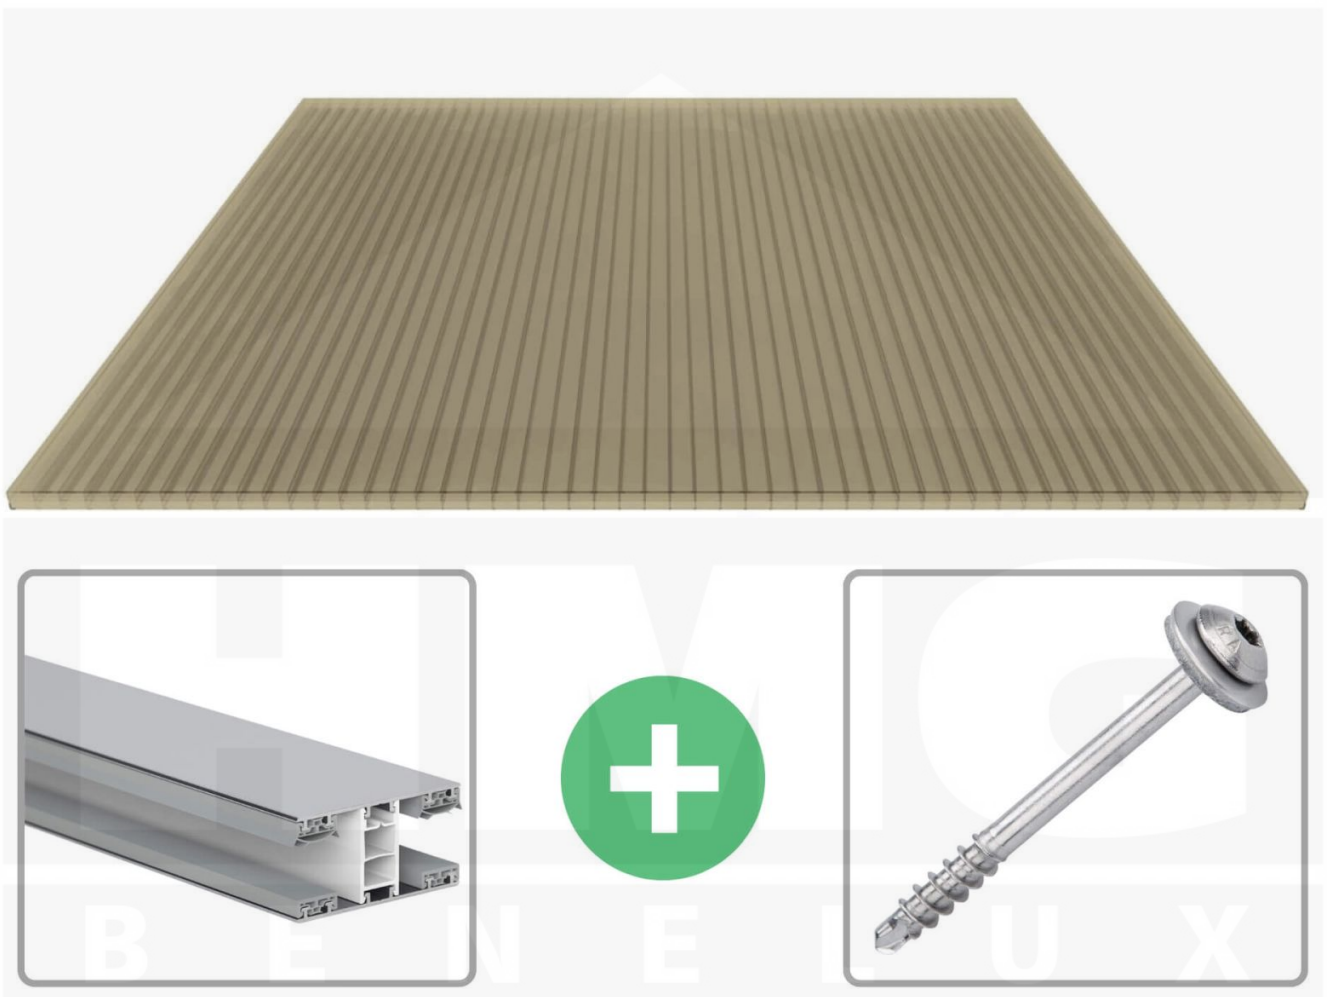

**Polycarbonaat kanaalplaat | 16 mm | Profiel Mendig | Voordeelpakket |  
Plaatbreedte 980 mm | Brons | Breedte 9,15 m | Lengte 4,00 m**

Artikelnr.: 70075MCB9040

**Direct naar het artikel:**

Scan deze barcode gewoon met uw mobiel en u komt direct aan naar het product met verdere informatie, afbeeldingen, video's, etc.

### Polycarbonaat kanaalplaten 16 mm

Deze 3-wandige kanaalplaat heeft een dikte van 16 mm en is ook onder de naam VLF-SDP16-PC bekend. Deze polycarbonaat kanaalplaat in de kleur brons, laat ca. 38% licht door en is verkrijgbaar in lengtes van 2 tot 7 m. De platen worden nauwkeurig op bestelling in de lengte op maat gezaagd. Berekend wordt de hele plaat, rest stukken worden meegestuurd. De plaatbreedte is 980 mm.

#### Producttoepassingen

Polycarbonaat kanaalplaten zijn aan een kant UV-bestendig, zeer helder, zeer goed bestand tegen normale weersinvloeden, enorm slag- en breukvast, vormstabiel, bestand tegen hoge temperaturen en moeilijk ontvlambaar. PC kanaalplaten worden in de bouw-, tuinbouw-, agrarische (beperkt omdat niet ammoniak bestendig) en de particuliere sector als dakbedekking voor hallen, kassen, stallen, schuurtjes, fietsenstallingen, terrasoverkappingen, veranda's en carports toegepast. Ook worden Polycarbonaat kanaalplaten verticaal voor wanden en afscheidingen toegepast.

### Montage profiel Mendig Thermo / Classic

Het montage profiel Mendig is een 60 mm breed profiel en bestaat uit een mix van aluminium en hoogwaardig PVC, die door het klik-systeem heel makkelijk gemonteert kan worden. Dit montage profiel is in de kleur blank aluminium met een wit koppelstuk in lengtes van 2,00 - 7,02 m voor 10 mm tot en met 32 mm sterke kanaalplaten en massieve platen verkrijgbaar. De koppelprofielen bestaan uit 2 delen (onder- en bovenprofiel), de randprofielen uit 3 delen (onder- en bovenprofiel plus een randdeel om in te schuiven).