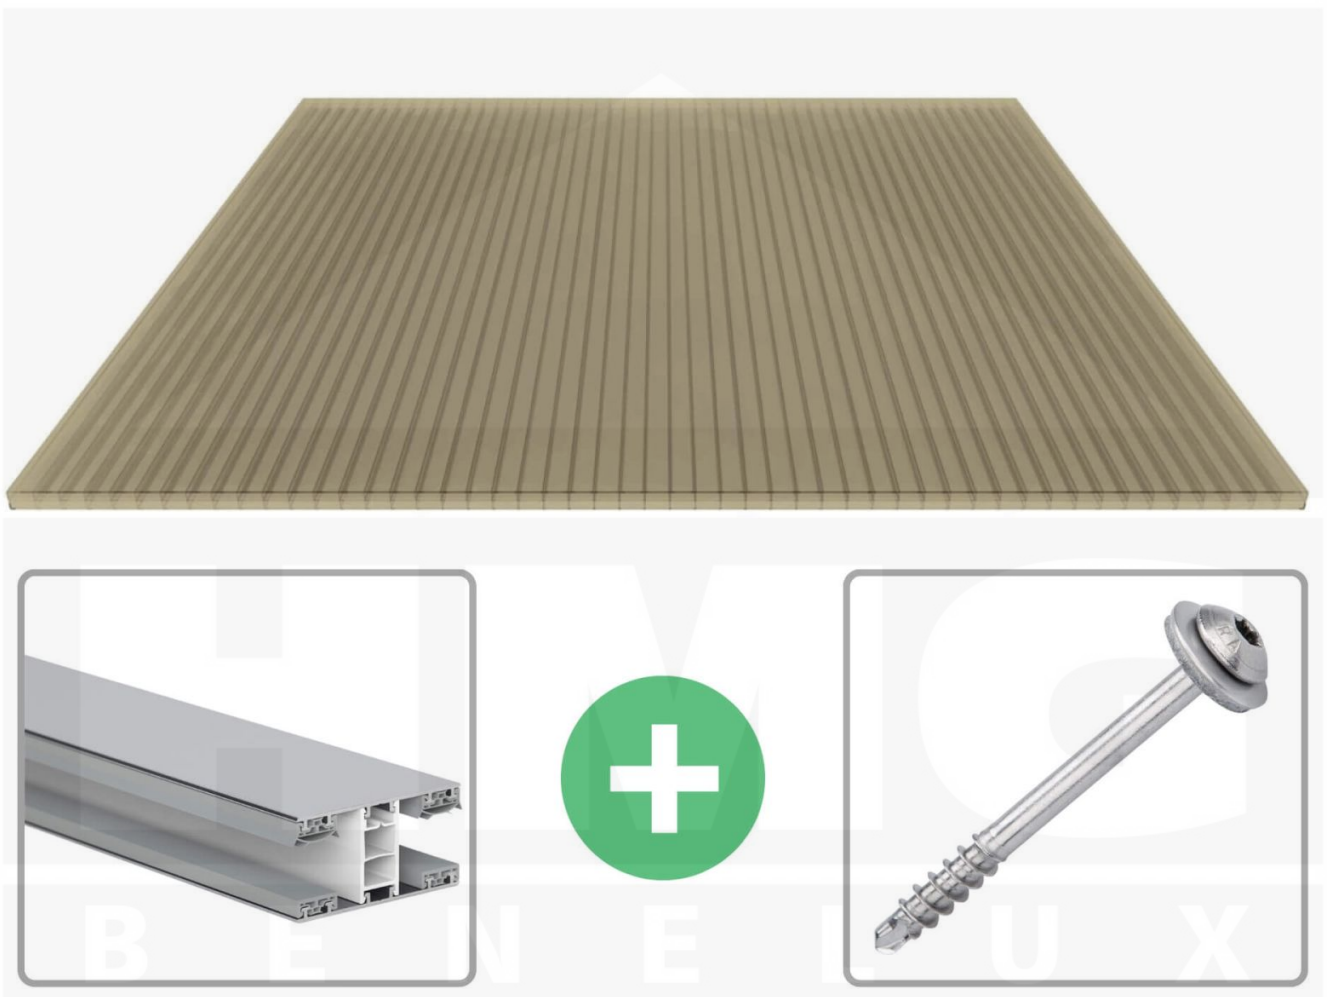

**Polycarbonaat kanaalplaat | 16 mm | Profiel Mendig | Voordeelpakket |  
Plaatbreedte 980 mm | Brons | Breedte 9,15 m | Lengte 5,00 m**

Artikelnr.: 70075MCB9050

### Polycarbonaat kanaalplaten 16 mm

Deze 3-wandige kanaalplaat heeft een dikte van 16 mm en is ook onder de naam VLF-SDP16-PC bekend. Deze polycarbonaat kanaalplaat in de kleur brons, laat ca. 38% licht door en is verkrijgbaar in lengtes van 2 tot 7 m. De platen worden nauwkeurig op bestelling in de lengte op maat gezaagd. Berekend wordt de hele plaat, rest stukken worden meegestuurd. De plaatbreedte is 980 mm.

### Producttoepassingen

Polycarbonaat kanaalplaten zijn aan een kant UV-bestendig, zeer helder, zeer goed bestand tegen normale weersinvloeden, enorm slag- en breukvast, vormstabiel, bestand tegen hoge temperaturen en moeilijk ontvlambaar. PC kanaalplaten worden in de bouw-, tuinbouw-, agrarische (beperkt omdat niet ammoniak bestendig) en de particuliere sector als dakbedekking voor hallen, kassen, stallen, schuurtjes, fietsenstallingen, terrasoverkappingen, veranda's en carports toegepast. Ook worden Polycarbonaat kanaalplaten verticaal voor wanden en afscheidingen toegepast.

### Montage profiel Mendig Thermo / Classic

Het montage profiel Mendig is een 60 mm breed profiel en bestaat uit een mix van aluminium en hoogwaardig PVC, die door het klik-systeem heel makkelijk gemonteert kan worden. Dit montage profiel is in de kleur blank aluminium met een wit koppelstuk in lengtes van 2,00 - 7,02 m voor 10 mm tot en met 32 mm sterke kanaalplaten en massieve platen verkrijgbaar. De koppelprofielen bestaan uit 2 delen (onder- en bovenprofiel), de randprofielen uit 3 delen (onder- en bovenprofiel plus een randdeel om in te schuiven).