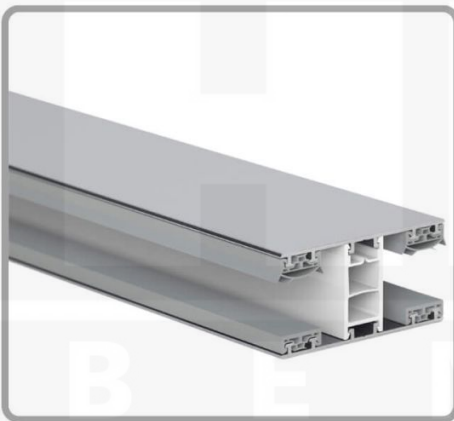

**Acrylaat kanaalplaat | 16 mm | Profiel Mendig | Voordeelpakket |
Plaatbreedte 980 mm | Brons | Breedte 8,14 m | Lengte 2,00 m**

Artikelnr.: 70075MCBA8020

Direct naar het artikel:

Scan deze barcode gewoon met uw mobiel en u komt direct aan naar het product met verdere informatie, afbeeldingen, video's, etc.

Productinfo

Acrylaat kanaalplaten 16 mm

Deze 2-wandige kanaalplaat heeft een dikte van 16 mm en is ook onder de naam VLF-SDP16-AC bekend. Deze acrylaat kanaalplaat in de kleur brons, laat ca. 35% licht door en is verkrijgbaar in lengtes van 2 tot 7 m. De platen worden nauwkeurig op bestelling in de lengte op maat gezaagd. Berekend wordt de hele plaat, rest stukken worden meegestuurd. De plaatbreedte is 980 mm.

Dekkende breedte

Eerste plaat met profiel = 1070 mm, elke volgende plaat met profiel + 1010 mm

Tussenmaten mogelijk door zelf smaller te zagen.

Montage profiel Mendig Thermo / Classic

Het montage profiel Mendig is een 60 mm breed profiel en bestaat uit een mix van aluminium en hoogwaardig PVC, die door het klik-systeem heel makkelijk gemonteert kan worden. Dit montage profiel is in de kleur blank aluminium met een wit koppelstuk in lengtes van 2,00 - 7,02 m voor 10 mm tot en met 32 mm sterke kanaalplaten en massieve platen verkrijgbaar. De koppelprofielen bestaan uit 2 delen (onder- en bovenprofiel), de randprofielen uit 3 delen (onder- en bovenprofiel plus een randdeel om in te schuiven).