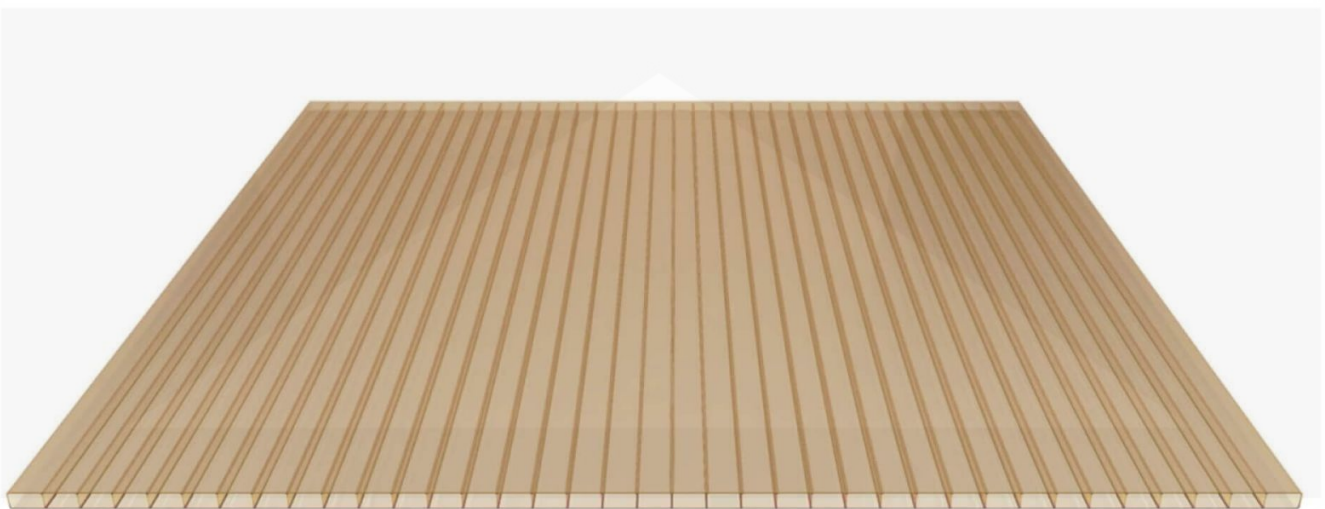

**Acrylaat kanaalplaat | 16 mm | Profiel Mendig | Voordeelpakket |
Plaatbreedte 980 mm | Brons | Breedte 8,14 m | Lengte 2,00 m**

Artikelnr.: 70075MCBA8020

Direct naar het artikel:

Scan deze barcode gewoon met uw mobiel en u komt direct aan naar het product met verdere informatie, afbeeldingen, video's, etc.

Productinfo

Acrylaat kanaalplaten 16 mm

Deze 2-wandige kanaalplaat heeft een dikte van 16 mm en is ook onder de naam VLF-SDP16-AC bekend. Deze acrylaat kanaalplaat in de kleur brons, laat ca. 35% licht door en is verkrijgbaar in lengtes van 2 tot 7 m. De platen worden nauwkeurig op bestelling in de lengte op maat gezaagd. Berekend wordt de hele plaat, rest stukken worden meegestuurd. De plaatbreedte is 980 mm.

Producttoepassingen

Acrylaat kanaalplaten zijn UV-bestendig, vergelen niet en worden niet broos. Van wege de zeer hoge transparantie garanderen deze R.GLAS kanaalplaten de hoogste lichtdoorlatendheid en glans. Acrylaat is enorm slag- en breukvast, zeer goed bestand tegen normale weersinvloeden, hagelbestendig (Niet bij extreme weersomstandigheden - Zie garantievoorwaarden) en normaal ontvlambaar. AC kanaalplaten worden in de bouw-, tuinbouw-, agrarische en de particuliere sector als dakbedekking voor hallen, kassen, stallen, schuurtjes, fietsenstallingen, terrasoverkappingen, veranda's en carports toegepast. Ook worden dubbelwandige acrylaat kanaalplaten verticaal voor wanden en afscheidingen toegepast.