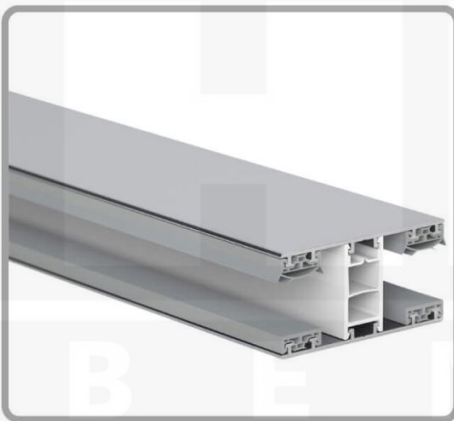

**Acrylaat kanaalplaat | 16 mm | Profiel Mendig | Voordeelpakket |
Plaatbreedte 980 mm | Brons | Breedte 8,14 m | Lengte 5,00 m**

Artikelnr.: 70075MCBA8050

Direct naar het artikel:

Scan deze barcode gewoon met uw mobiel en u komt direct aan naar het product met verdere informatie, afbeeldingen, video's, etc.

Productinfo

Acrylaat kanaalplaten 16 mm

Deze 2-wandige kanaalplaat heeft een dikte van 16 mm en is ook onder de naam VLF-SDP16-AC bekend. Deze acrylaat kanaalplaat in de kleur brons, laat ca. 35% licht door en is verkrijgbaar in lengtes van 2 tot 7 m. De platen worden nauwkeurig op bestelling in de lengte op maat gezaagd. Berekend wordt de hele plaat, rest stukken worden meegestuurd. De plaatbreedte is 980 mm.

Dekkende breedte

Eerste plaat met profiel = 1070 mm, elke volgende plaat met profiel + 1010 mm

Tussenmaten mogelijk door zelf smaller te zagen.

Montage profiel Mendig Thermo / Classic

Het montage profiel Mendig is een 60 mm breed profiel en bestaat uit een mix van aluminium en hoogwaardig PVC, die door het klik-systeem heel makkelijk gemonteert kan worden. Dit montage profiel is in de kleur blank aluminium met een wit koppelstuk in lengtes van 2,00 - 7,02 m voor 10 mm tot en met 32 mm sterke kanaalplaten en massieve platen verkrijgbaar. De koppelprofielen bestaan uit 2 delen (onder- en bovenprofiel), de randprofielen uit 3 delen (onder- en bovenprofiel plus een randdeel om in te schuiven).