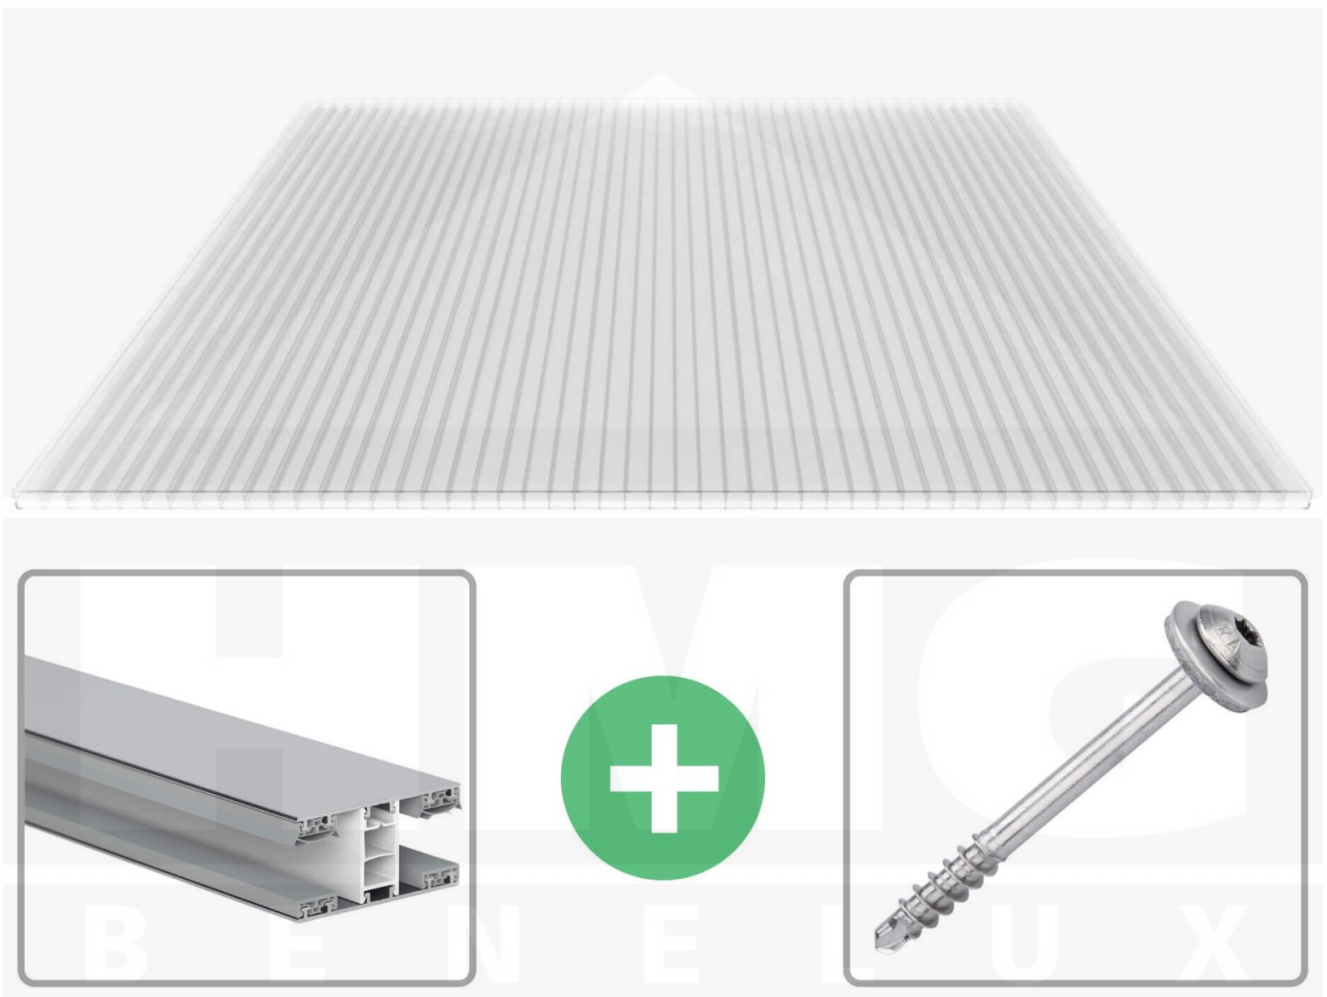

**Polycarbonaat kanaalplaat | 16 mm | Profiel Mendig | Voordeelpakket |
Plaatbreedte 1200 mm | Helder | Breedte 3,75 m | Lengte 2,00 m**

Artikelnr.: 70075MCK123020

Direct naar het artikel:

Scan deze barcode gewoon met uw mobiel en u komt direct aan naar het product met verdere informatie, afbeeldingen, video's, etc.

Productinfo

SALUX Polycarbonaat kanaalplaat | 16 mm | Profiel Mendig | Voordeelpakket – De ideale oplossing voor isolerende & lichtdoorlatende dakbedekking

Bent u op zoek naar een duurzame, weerbestendige kanaalplaat voor uw dak of muur? Deze Polycarbonaat kanaalplaat met **3-wandig structuur** combineert hoge stabiliteit, uitstekende thermische isolatie en geharmoniseerde lichttransmissie - ideaal voor energie-efficiënte en duurzame dakbedekking.

Zonder een duurzame kanaalplaat kan een dak snel warmte verliezen en door het weer worden aangetast. Deze kanaalplaat is speciaal ontwikkeld voor een **robuuste en duurzame oplossing voor lichtdoorlatende, thermisch isolerende dakbedekking**. Het overtuigt door eenvoudige verwerking, hoge weerstand en een UV-bestendig oppervlak.

Gemaakt van **Polycarbonaat** met een **materiaaldikte van 16 mm**, biedt het een robuuste dakoplossing. De **plaatbreedte van 1200 mm** maakt een snelle en efficiënte montage mogelijk. De **Helder** variant zorgt voor optimale lichtomstandigheden en past harmonieus in uw omgeving, terwijl de **kamerbreedte van 19 mm** voor extra stabiliteit en thermische isolatie zorgt.