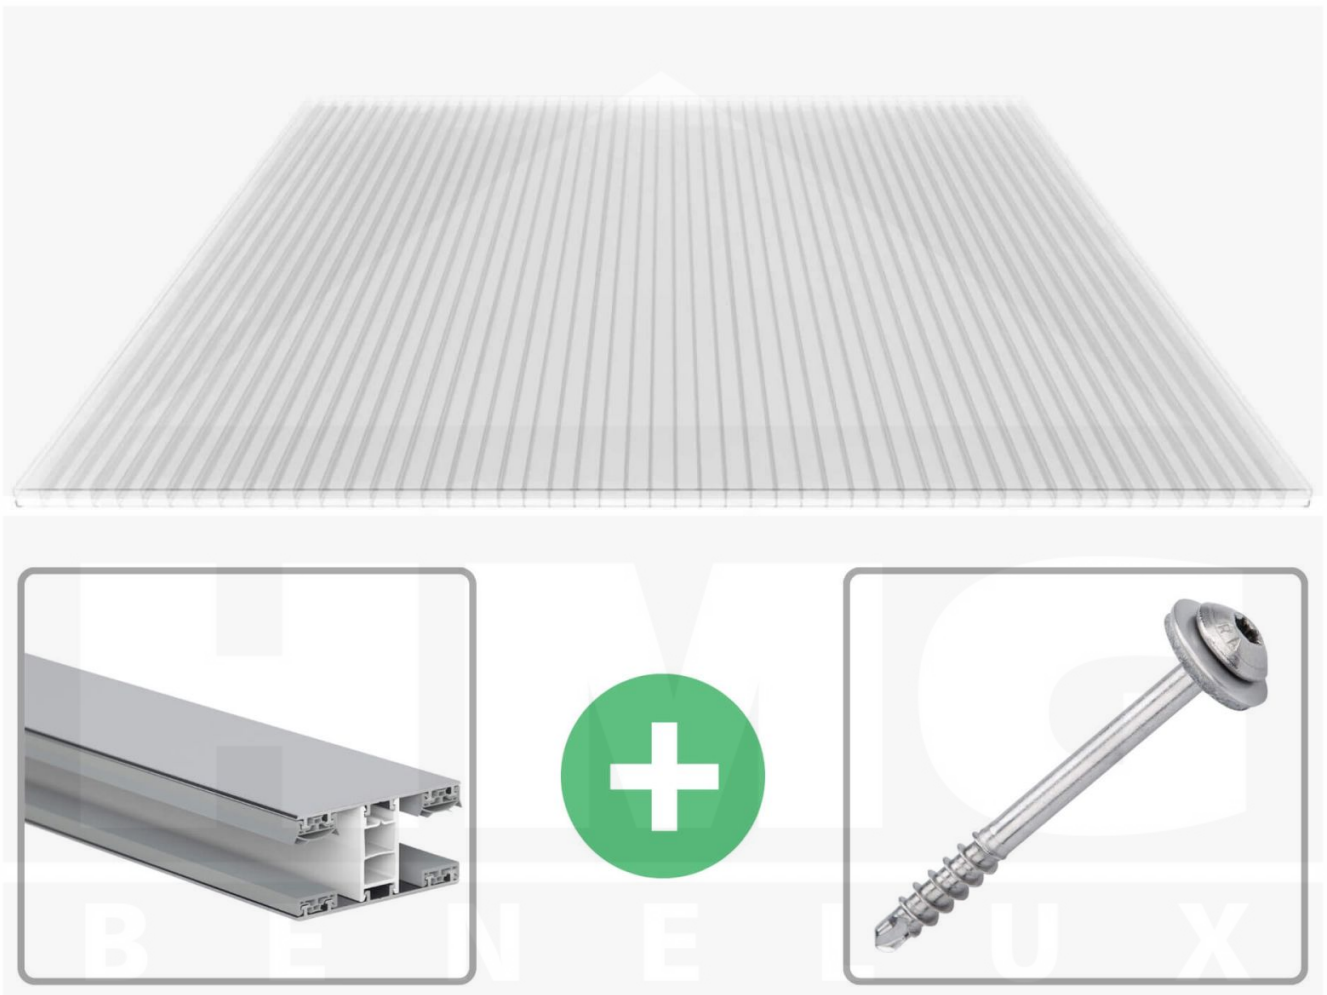

**Polycarbonaat kanaalplaat | 16 mm | Profiel Mendig | Voordeelpakket |
Plaatbreedte 980 mm | Helder | Breedte 3,09 m | Lengte 3,50 m**

Artikelnr.: 70075MCK983035

Productinfo

Polycarbonaat kanaalplaten 16 mm

Deze 3-wandige kanaalplaat heeft een dikte van 16 mm en is ook onder de naam VLF-SDP16-PC bekend. Deze polycarbonaat kanaalplaat in de kleur glashelder, laat ca. 76% licht door en is verkrijgbaar in lengtes van 2 tot 7 m. De platen worden nauwkeurig op bestelling in de lengte op maat gezaagd. Berekend wordt de hele plaat, rest stukken worden meegestuurd. De plaatbreedte is 980 mm.

Producttoepassingen

Polycarbonaat kanaalplaten zijn aan een kant UV-bestendig, zeer helder, zeer goed bestand tegen normale weersinvloeden, enorm slag- en breukvast, vormstabiel, bestand tegen hoge temperaturen en moeilijk ontvlambaar. PC kanaalplaten worden in de bouw-, tuinbouw-, agrarische (beperkt omdat niet ammoniak bestendig) en de particuliere sector als dakbedekking voor hallen, kassen, stallen, schuurtjes, fietsenstallingen, terrasoverkappingen, veranda's en carports toegepast. Ook worden Polycarbonaat kanaalplaten verticaal voor wanden en afscheidingen toegepast.

Dekkende breedte

Eerste plaat met profiel = 1070 mm, elke volgende plaat met profiel + 1010 mm

Tussenmaten mogelijk door zelf smaller te zagen.

Montage profiel Mendig Thermo / Classic

Het montage profiel Mendig is een 60 mm breed profiel en bestaat uit een mix van aluminium en hoogwaardig PVC, die door het klik-systeem heel makkelijk gemonteert kan worden. Dit montage profiel is in de kleur blank aluminium met een wit koppelstuk in lengtes van 2,00 - 7,02 m voor 10 mm tot en met 32 mm sterke kanaalplaten en massieve platen verkrijgbaar. De koppelprofielen bestaan uit 2 delen (onder- en bovenprofiel), de randprofielen uit 3 delen (onder- en bovenprofiel plus een randdeel om in te schuiven).