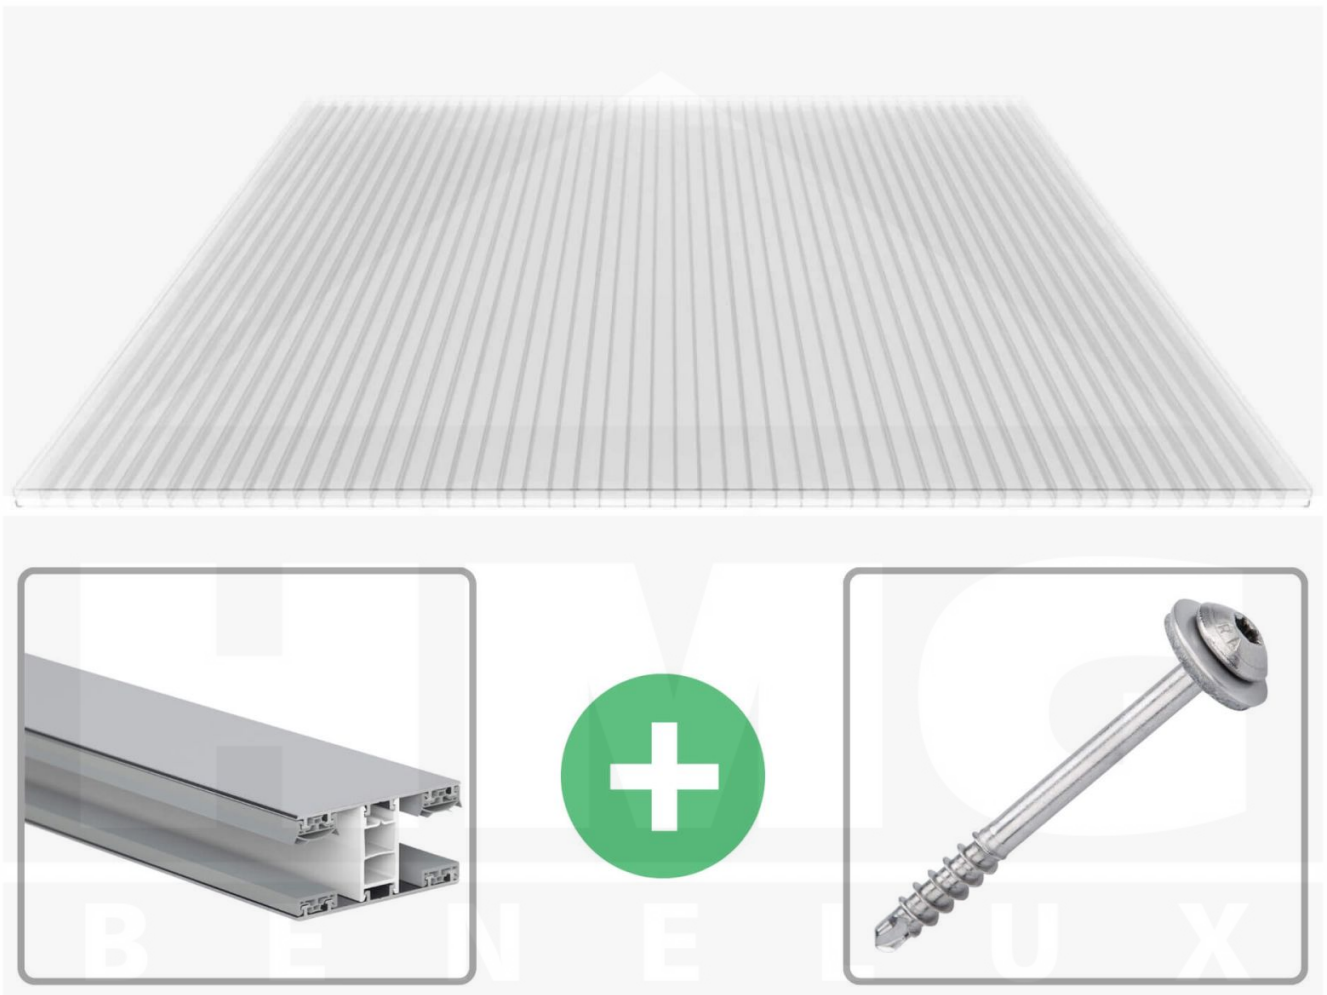

**Polycarbonaat kanaalplaat | 16 mm | Profiel Mendig | Voordeelpakket |
Plaatbreedte 980 mm | Helder | Breedte 4,10 m | Lengte 3,00 m**

Artikelnr.: 70075MCK984030

Direct naar het artikel:

Scan deze barcode gewoon met uw mobiel en u komt direct aan naar het product met verdere informatie, afbeeldingen, video's, etc.

Productinfo

Polycarbonaat kanaalplaten 16 mm

Deze 3-wandige kanaalplaat heeft een dikte van 16 mm en is ook onder de naam VLF-SDP16-PC bekend. Deze polycarbonaat kanaalplaat in de kleur glashelder, laat ca. 76% licht door en is verkrijgbaar in lengtes van 2 tot 7 m. De platen worden nauwkeurig op bestelling in de lengte op maat gezaagd. Berekend wordt de hele plaat, rest stukken worden meegestuurd. De plaatbreedte is 980 mm.

Dekkende breedte

Eerste plaat met profiel = 1070 mm, elke volgende plaat met profiel + 1010 mm

Tussenmaten mogelijk door zelf smaller te zagen.

Montage profiel Mendig Thermo / Classic

Het montage profiel Mendig is een 60 mm breed profiel en bestaat uit een mix van aluminium en hoogwaardig PVC, die door het klik-systeem heel makkelijk gemonteert kan worden. Dit montage profiel is in de kleur blank aluminium met een wit koppelstuk in lengtes van 2,00 - 7,02 m voor 10 mm tot en met 32 mm sterke kanaalplaten en massieve platen verkrijgbaar. De koppelprofielen bestaan uit 2 delen (onder- en bovenprofiel), de randprofielen uit 3 delen (onder- en bovenprofiel plus een randdeel om in te schuiven).