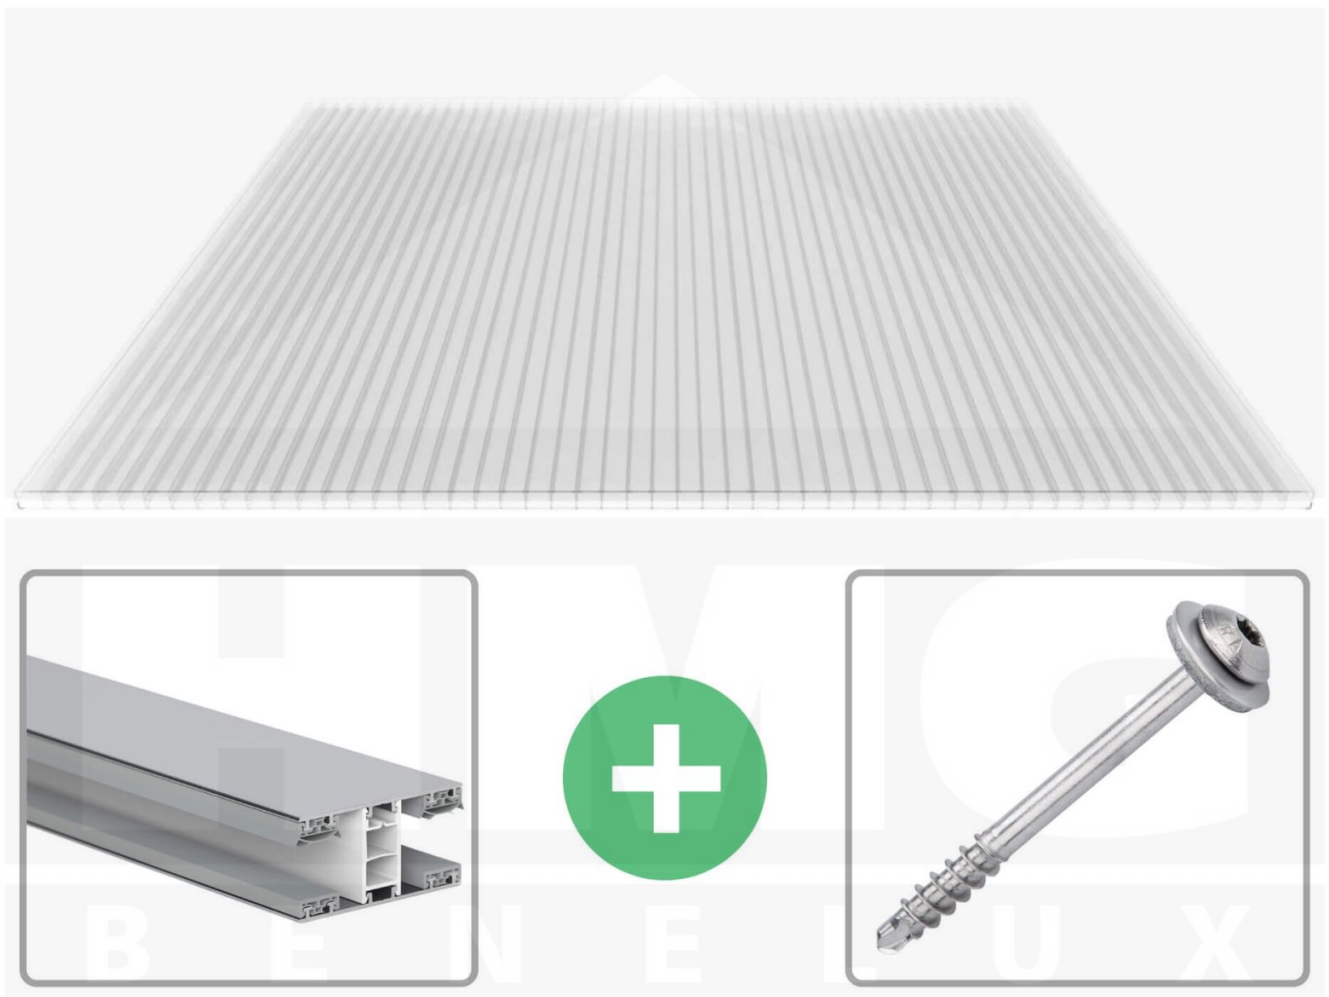

**Polycarbonaat kanaalplaat | 16 mm | Profiel Mendig | Voordeelpakket |
Plaatbreedte 980 mm | Helder | Breedte 4,10 m | Lengte 4,00 m**

Artikelnr.: 70075MCK984040

Direct naar het artikel:

Scan deze barcode gewoon met uw mobiel en u komt direct aan naar het product met verdere informatie, afbeeldingen, video's, etc.

Productinfo

Polycarbonaat kanaalplaten 16 mm

Deze 3-wandige kanaalplaat heeft een dikte van 16 mm en is ook onder de naam VLF-SDP16-PC bekend. Deze polycarbonaat kanaalplaat in de kleur glashelder, laat ca. 76% licht door en is verkrijgbaar in lengtes van 2 tot 7 m. De platen worden nauwkeurig op bestelling in de lengte op maat gezaagd. Berekend wordt de hele plaat, rest stukken worden meegestuurd. De plaatbreedte is 980 mm.

Dekkende breedte

Eerste plaat met profiel = 1070 mm, elke volgende plaat met profiel + 1010 mm

Tussenmaten mogelijk door zelf smaller te zagen.

Montage profiel Mendig Thermo / Classic

Het montage profiel Mendig is een 60 mm breed profiel en bestaat uit een mix van aluminium en hoogwaardig PVC, die door het klik-systeem heel makkelijk gemonteert kan worden. Dit montage profiel is in de kleur blank aluminium met een wit koppelstuk in lengtes van 2,00 - 7,02 m voor 10 mm tot en met 32 mm sterke kanaalplaten en massieve platen verkrijgbaar. De koppelprofielen bestaan uit 2 delen (onder- en bovenprofiel), de randprofielen uit 3 delen (onder- en bovenprofiel plus een randdeel om in te schuiven).