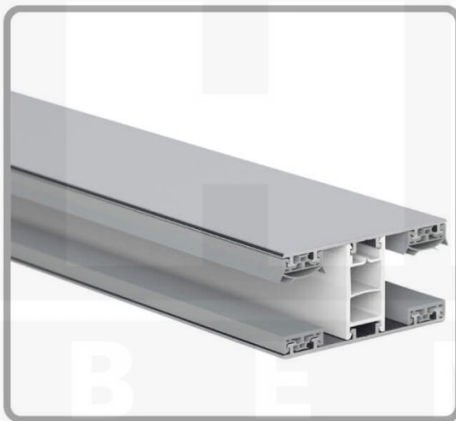

**Polycarbonaat kanaalplaat | 16 mm | Profiel Mendig | Voordeelpakket |
Plaatbreedte 980 mm | Helder | Breedte 5,11 m | Lengte 3,50 m**

Artikelnr.: 70075MCK985035

Direct naar het artikel:

Scan deze barcode gewoon met uw mobiel en u komt direct aan naar het product met verdere informatie, afbeeldingen, video's, etc.

Productinfo

Polycarbonaat kanaalplaten 16 mm

Deze 3-wandige kanaalplaat heeft een dikte van 16 mm en is ook onder de naam VLF-SDP16-PC bekend. Deze polycarbonaat kanaalplaat in de kleur glashelder, laat ca. 76% licht door en is verkrijgbaar in lengtes van 2 tot 7 m. De platen worden nauwkeurig op bestelling in de lengte op maat gezaagd. Berekend wordt de hele plaat, rest stukken worden meegestuurd. De plaatbreedte is 980 mm.

Dekkende breedte

Eerste plaat met profiel = 1070 mm, elke volgende plaat met profiel + 1010 mm

Tussenmaten mogelijk door zelf smaller te zagen.

Montage profiel Mendig Thermo / Classic

Het montage profiel Mendig is een 60 mm breed profiel en bestaat uit een mix van aluminium en hoogwaardig PVC, die door het klik-systeem heel makkelijk gemonteert kan worden. Dit montage profiel is in de kleur blank aluminium met een wit koppelstuk in lengtes van 2,00 - 7,02 m voor 10 mm tot en met 32 mm sterke kanaalplaten en massieve platen verkrijgbaar. De koppelprofielen bestaan uit 2 delen (onder- en bovenprofiel), de randprofielen uit 3 delen (onder- en bovenprofiel plus een randdeel om in te schuiven).