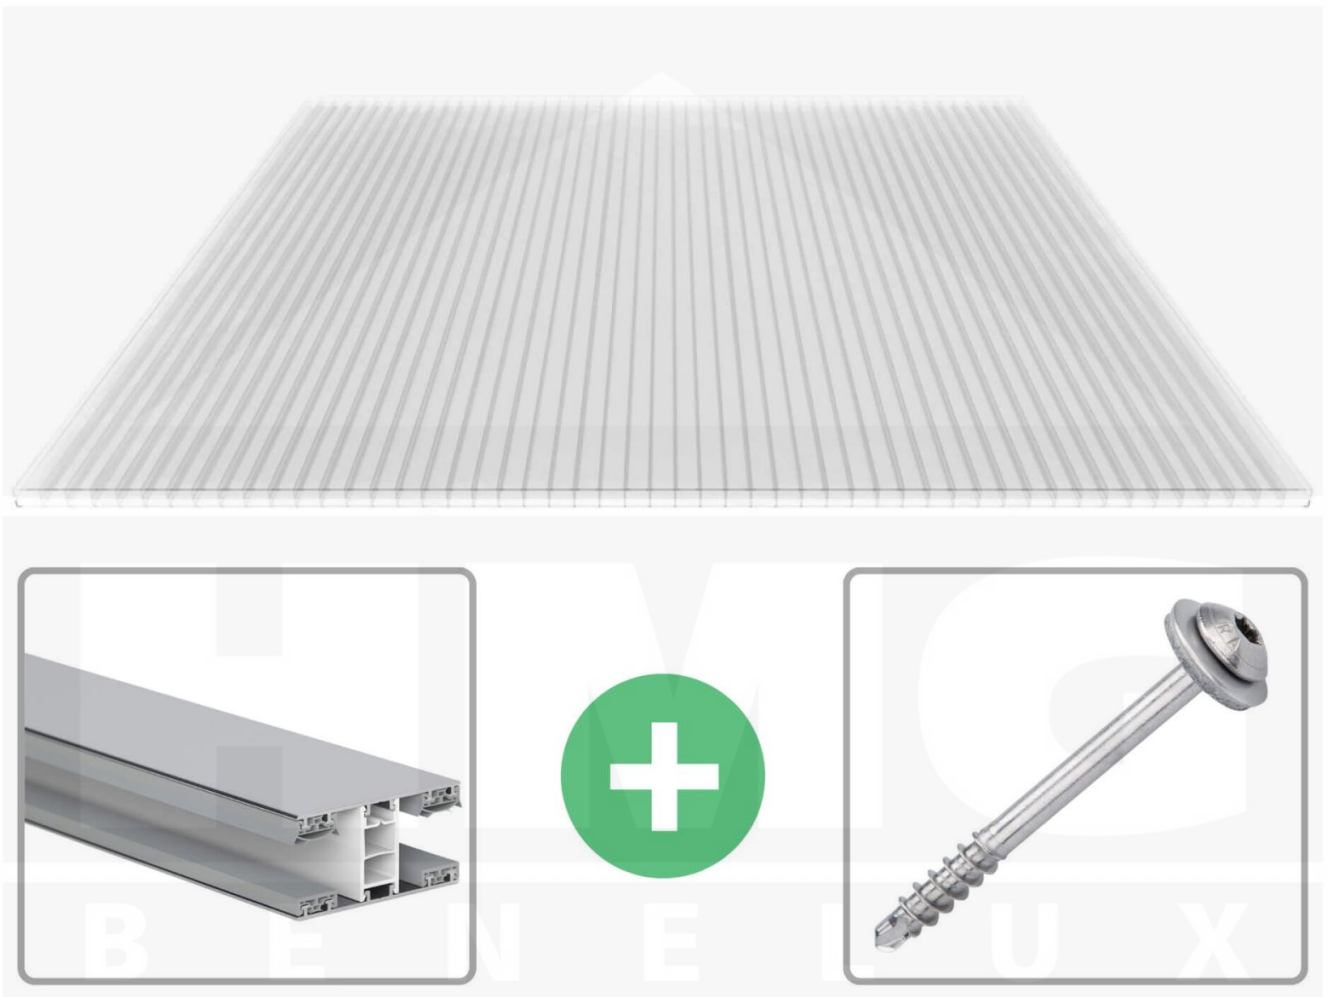

**Polycarbonaat kanaalplaat | 16 mm | Profiel Mendig | Voordeelpakket |  
Plaatbreedte 980 mm | Helder | Breedte 5,11 m | Lengte 4,00 m**

Artikelnr.: 70075MCK985040

**Direct naar het artikel:**

Scan deze barcode gewoon met uw mobiel en u komt direct aan naar het product met verdere informatie, afbeeldingen, video's, etc.

### Polycarbonaat kanaalplaten 16 mm

Deze 3-wandige kanaalplaat heeft een dikte van 16 mm en is ook onder de naam VLF-SDP16-PC bekend. Deze polycarbonaat kanaalplaat in de kleur glashelder, laat ca. 76% licht door en is verkrijgbaar in lengtes van 2 tot 7 m. De platen worden nauwkeurig op bestelling in de lengte op maat gezaagd. Berekend wordt de hele plaat, rest stukken worden meegestuurd. De plaatbreedte is 980 mm.

### Producttoepassingen

Polycarbonaat kanaalplaten zijn aan een kant UV-bestendig, zeer helder, zeer goed bestand tegen normale weersinvloeden, enorm slag- en breukvast, vormstabiel, bestand tegen hoge temperaturen en moeilijk ontvlambaar. PC kanaalplaten worden in de bouw-, tuinbouw-, agrarische (beperkt omdat niet ammoniak bestendig) en de particuliere sector als dakbedekking voor hallen, kassen, stallen, schuurtjes, fietsenstallingen, terrasoverkappingen, veranda's en carports toegepast. Ook worden Polycarbonaat kanaalplaten verticaal voor wanden en afscheidingen toegepast.

### Montage profiel Mendig Thermo / Classic

Het montage profiel Mendig is een 60 mm breed profiel en bestaat uit een mix van aluminium en hoogwaardig PVC, die door het klik-systeem heel makkelijk gemonteert kan worden. Dit montage profiel is in de kleur blank aluminium met een wit koppelstuk in lengtes van 2,00 - 7,02 m voor 10 mm tot en met 32 mm sterke kanaalplaten en massieve platen verkrijgbaar. De koppelprofielen bestaan uit 2 delen (onder- en bovenprofiel), de randprofielen uit 3 delen (onder- en bovenprofiel plus een randdeel om in te schuiven).