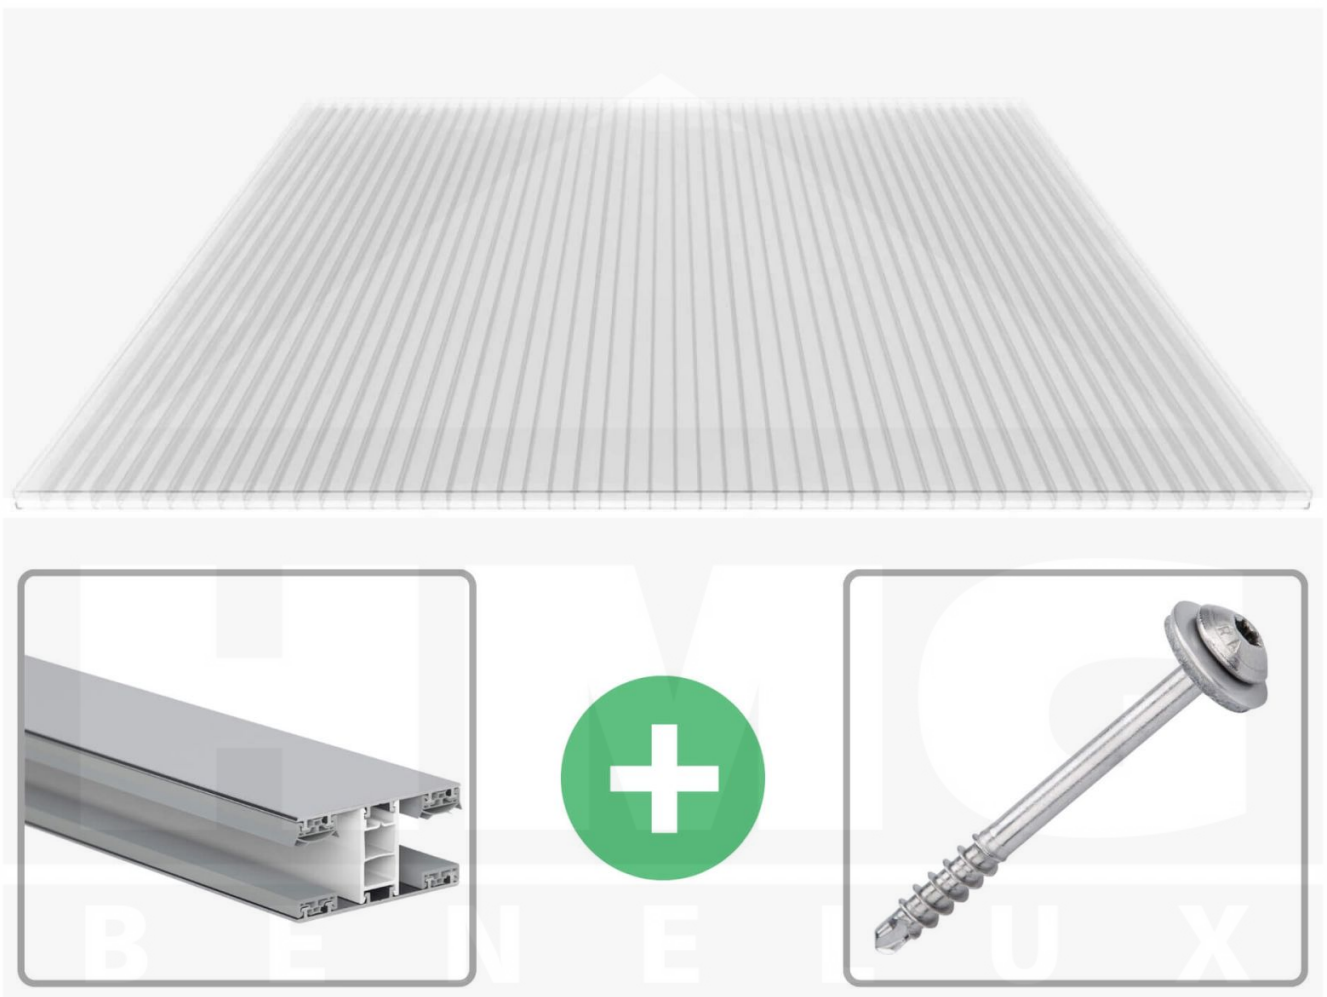

**Polycarbonaat kanaalplaat | 16 mm | Profiel Mendig | Voordeelpakket |
Plaatbreedte 980 mm | Helder | Breedte 5,11 m | Lengte 4,50 m**

Artikelnr.: 70075MCK985045

Direct naar het artikel:

Scan deze barcode gewoon met uw mobiel en u komt direct aan naar het product met verdere informatie, afbeeldingen, video's, etc.

Productinfo

Polycarbonaat kanaalplaten 16 mm

Deze 3-wandige kanaalplaat heeft een dikte van 16 mm en is ook onder de naam VLF-SDP16-PC bekend. Deze polycarbonaat kanaalplaat in de kleur glashelder, laat ca. 76% licht door en is verkrijgbaar in lengtes van 2 tot 7 m. De platen worden nauwkeurig op bestelling in de lengte op maat gezaagd. Berekend wordt de hele plaat, rest stukken worden meegestuurd. De plaatbreedte is 980 mm.

Dekkende breedte

Eerste plaat met profiel = 1070 mm, elke volgende plaat met profiel + 1010 mm

Tussenmaten mogelijk door zelf smaller te zagen.

Montage profiel Mendig Thermo / Classic

Het montage profiel Mendig is een 60 mm breed profiel en bestaat uit een mix van aluminium en hoogwaardig PVC, die door het klik-systeem heel makkelijk gemonteert kan worden. Dit montage profiel is in de kleur blank aluminium met een wit koppelstuk in lengtes van 2,00 - 7,02 m voor 10 mm tot en met 32 mm sterke kanaalplaten en massieve platen verkrijgbaar. De koppelprofielen bestaan uit 2 delen (onder- en bovenprofiel), de randprofielen uit 3 delen (onder- en bovenprofiel plus een randdeel om in te schuiven).