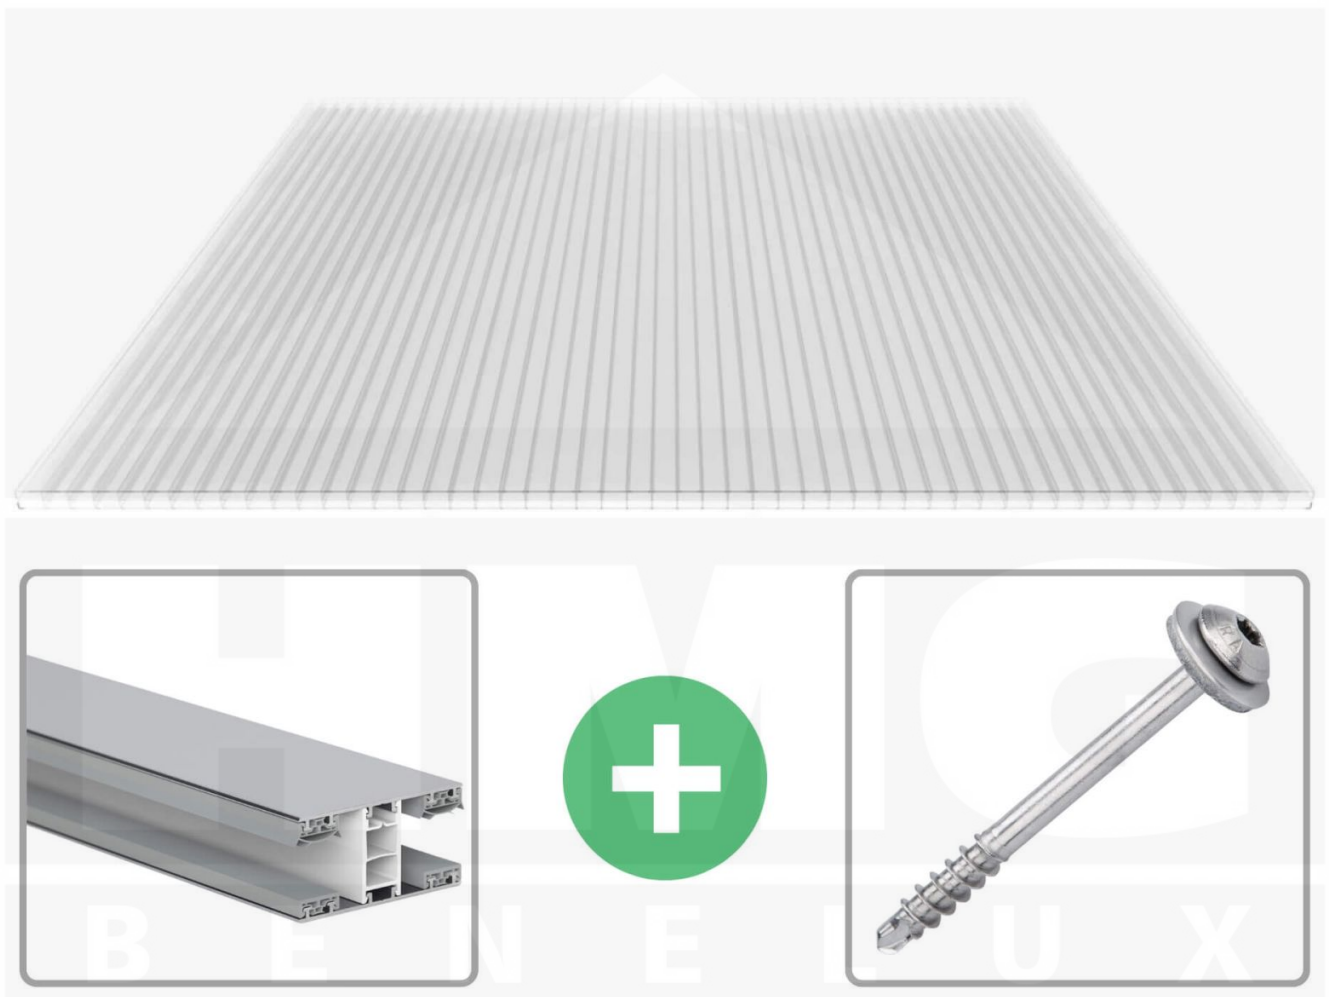

**Polycarbonaat kanaalplaat | 16 mm | Profiel Mendig | Voordeelpakket |
Plaatbreedte 980 mm | Helder | Breedte 6,12 m | Lengte 2,00 m**

Artikelnr.: 70075MCK986020

Direct naar het artikel:

Scan deze barcode gewoon met uw mobiel en u komt direct aan naar het product met verdere informatie, afbeeldingen, video's, etc.

Productinfo

Polycarbonaat kanaalplaten 16 mm

Deze 3-wandige kanaalplaat heeft een dikte van 16 mm en is ook onder de naam VLF-SDP16-PC bekend. Deze polycarbonaat kanaalplaat in de kleur glashelder, laat ca. 76% licht door en is verkrijgbaar in lengtes van 2 tot 7 m. De platen worden nauwkeurig op bestelling in de lengte op maat gezaagd. Berekend wordt de hele plaat, rest stukken worden meegestuurd. De plaatbreedte is 980 mm.

Dekkende breedte

Eerste plaat met profiel = 1070 mm, elke volgende plaat met profiel + 1010 mm

Tussenmaten mogelijk door zelf smaller te zagen.

Montage profiel Mendig Thermo / Classic

Het montage profiel Mendig is een 60 mm breed profiel en bestaat uit een mix van aluminium en hoogwaardig PVC, die door het klik-systeem heel makkelijk gemonteert kan worden. Dit montage profiel is in de kleur blank aluminium met een wit koppelstuk in lengtes van 2,00 - 7,02 m voor 10 mm tot en met 32 mm sterke kanaalplaten en massieve platen verkrijgbaar. De koppelprofielen bestaan uit 2 delen (onder- en bovenprofiel), de randprofielen uit 3 delen (onder- en bovenprofiel plus een randdeel om in te schuiven).