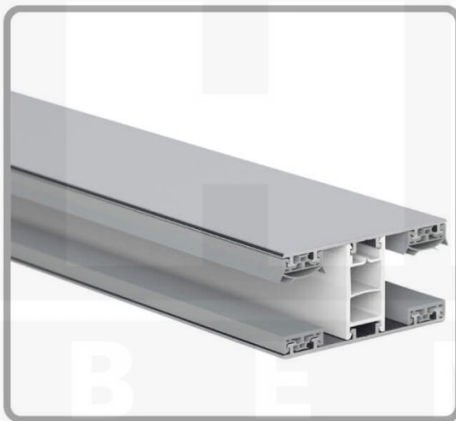

**Polycarbonaat kanaalplaat | 16 mm | Profiel Mendig | Voordeelpakket |
Plaatbreedte 980 mm | Helder | Breedte 6,12 m | Lengte 3,00 m**

Artikelnr.: 70075MCK986030

Direct naar het artikel:

Scan deze barcode gewoon met uw mobiel en u komt direct aan naar het product met verdere informatie, afbeeldingen, video's, etc.

Productinfo

Polycarbonaat kanaalplaten 16 mm

Deze 3-wandige kanaalplaat heeft een dikte van 16 mm en is ook onder de naam VLF-SDP16-PC bekend. Deze polycarbonaat kanaalplaat in de kleur glashelder, laat ca. 76% licht door en is verkrijgbaar in lengtes van 2 tot 7 m. De platen worden nauwkeurig op bestelling in de lengte op maat gezaagd. Berekend wordt de hele plaat, rest stukken worden meegestuurd. De plaatbreedte is 980 mm.

Dekkende breedte

Eerste plaat met profiel = 1070 mm, elke volgende plaat met profiel + 1010 mm

Tussenmaten mogelijk door zelf smaller te zagen.

Montage profiel Mendig Thermo / Classic

Het montage profiel Mendig is een 60 mm breed profiel en bestaat uit een mix van aluminium en hoogwaardig PVC, die door het klik-systeem heel makkelijk gemonteert kan worden. Dit montage profiel is in de kleur blank aluminium met een wit koppelstuk in lengtes van 2,00 - 7,02 m voor 10 mm tot en met 32 mm sterke kanaalplaten en massieve platen verkrijgbaar. De koppelprofielen bestaan uit 2 delen (onder- en bovenprofiel), de randprofielen uit 3 delen (onder- en bovenprofiel plus een randdeel om in te schuiven).