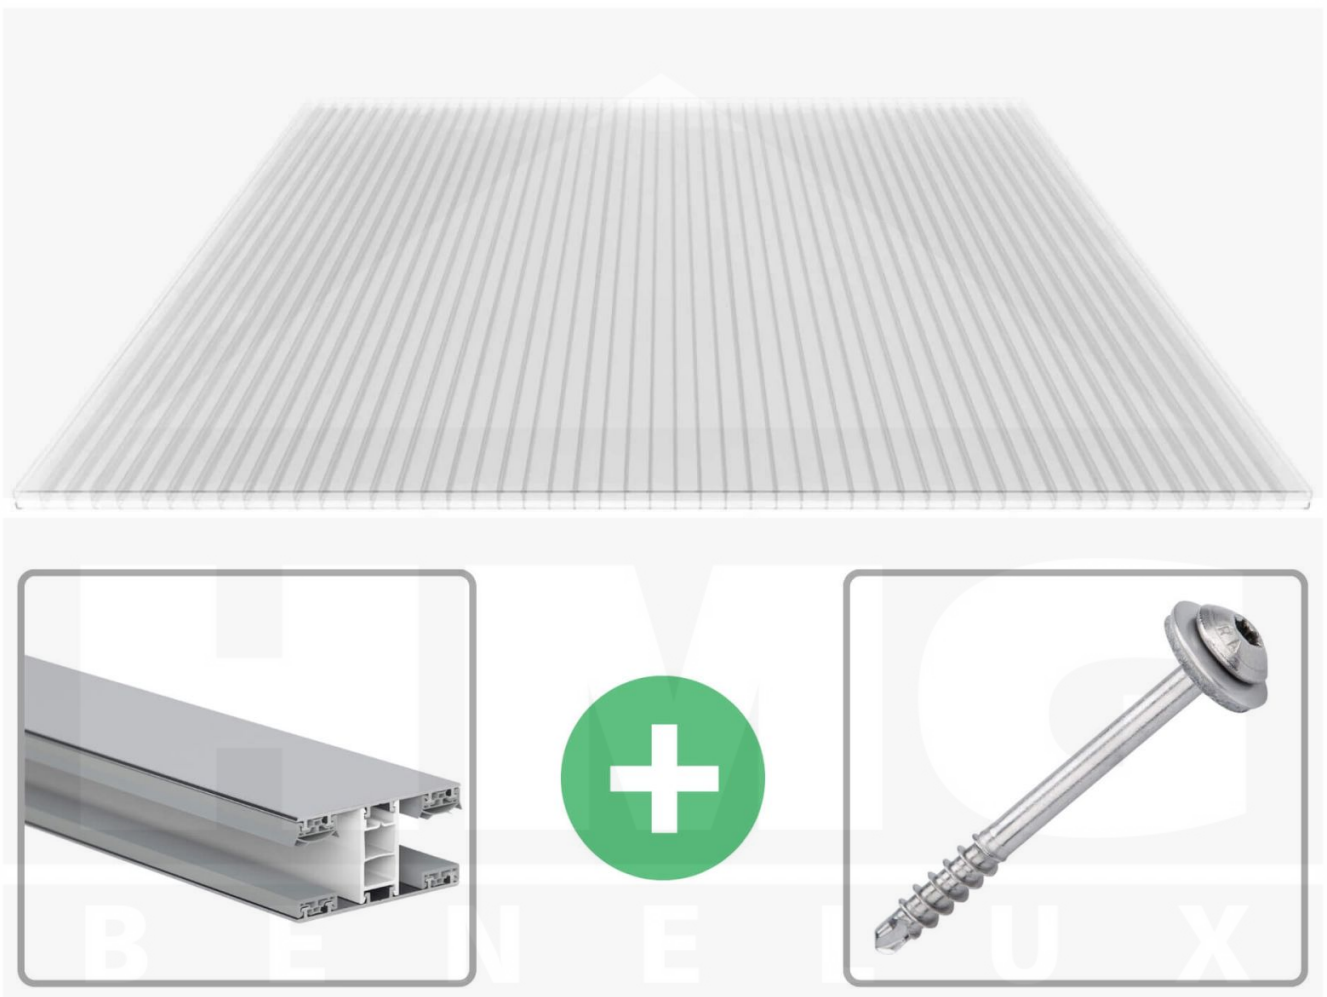

**Polycarbonaat kanaalplaat | 16 mm | Profiel Mendig | Voordeelpakket |
Plaatbreedte 980 mm | Helder | Breedte 6,12 m | Lengte 4,00 m**

Artikelnr.: 70075MCK986040

Productinfo

Polycarbonaat kanaalplaten 16 mm

Deze 3-wandige kanaalplaat heeft een dikte van 16 mm en is ook onder de naam VLF-SDP16-PC bekend. Deze polycarbonaat kanaalplaat in de kleur glashelder, laat ca. 76% licht door en is verkrijgbaar in lengtes van 2 tot 7 m. De platen worden nauwkeurig op bestelling in de lengte op maat gezaagd. Berekend wordt de hele plaat, rest stukken worden meegestuurd. De plaatbreedte is 980 mm.

Producttoepassingen

Polycarbonaat kanaalplaten zijn aan een kant UV-bestendig, zeer helder, zeer goed bestand tegen normale weersinvloeden, enorm slag- en breukvast, vormstabiel, bestand tegen hoge temperaturen en moeilijk ontvlambaar. PC kanaalplaten worden in de bouw-, tuinbouw-, agrarische (beperkt omdat niet ammoniak bestendig) en de particuliere sector als dakbedekking voor hallen, kassen, stallen, schuurtjes, fietsenstallingen, terrasoverkappingen, veranda's en carports toegepast. Ook worden Polycarbonaat kanaalplaten verticaal voor wanden en afscheidingen toegepast.

Dekkende breedte

Eerste plaat met profiel = 1070 mm, elke volgende plaat met profiel + 1010 mm

Tussenmaten mogelijk door zelf smaller te zagen.

Montage profiel Mendig Thermo / Classic

Het montage profiel Mendig is een 60 mm breed profiel en bestaat uit een mix van aluminium en hoogwaardig PVC, die door het klik-systeem heel makkelijk gemonteert kan worden. Dit montage profiel is in de kleur blank aluminium met een wit koppelstuk in lengtes van 2,00 - 7,02 m voor 10 mm tot en met 32 mm sterke kanaalplaten en massieve platen verkrijgbaar. De koppelprofielen bestaan uit 2 delen (onder- en bovenprofiel), de randprofielen uit 3 delen (onder- en bovenprofiel plus een randdeel om in te schuiven).