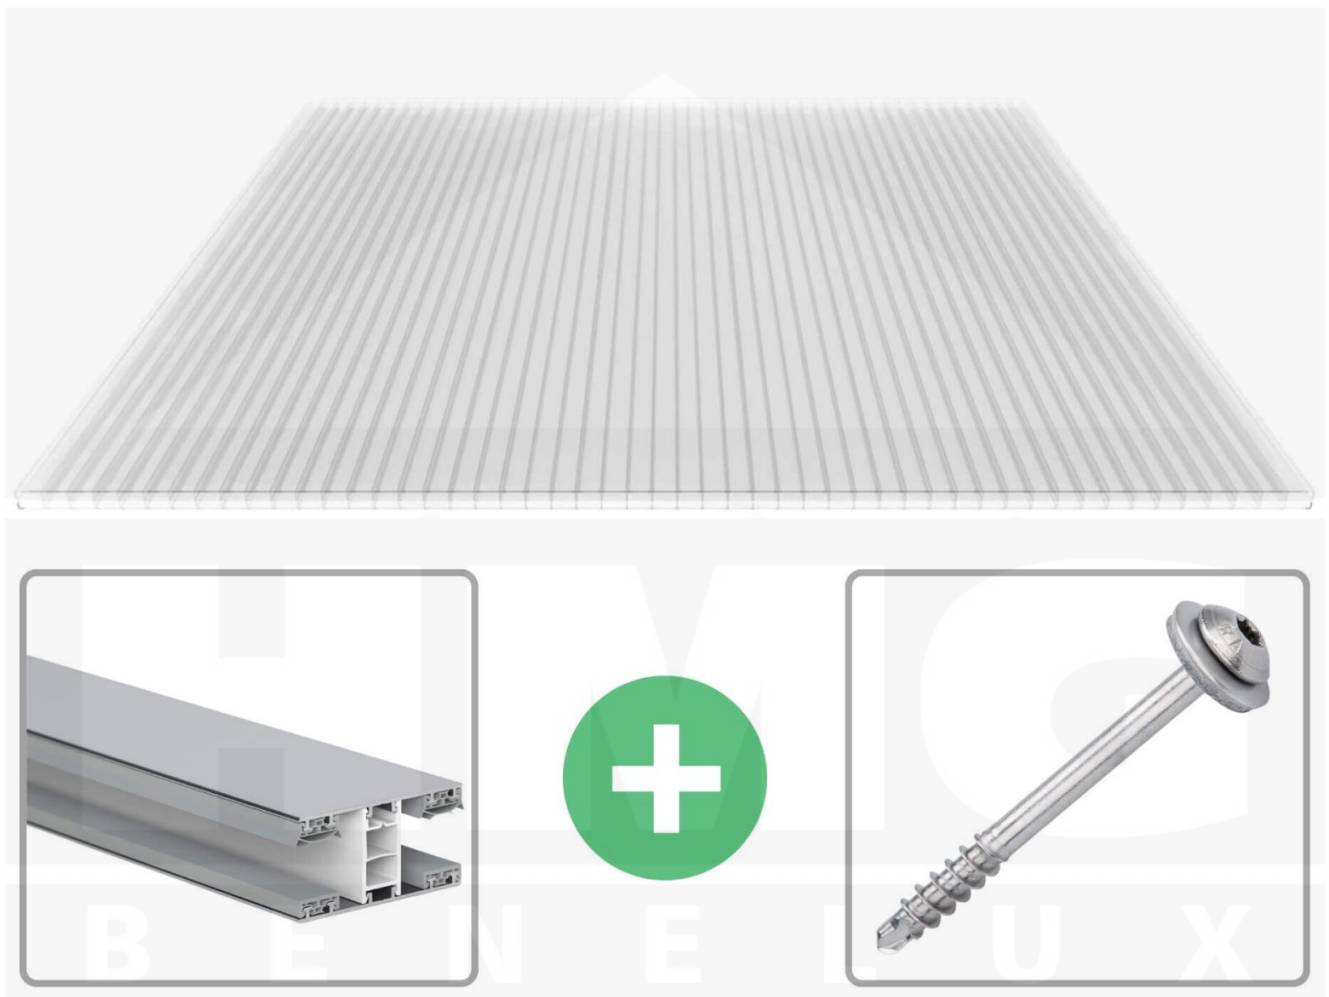

**Polycarbonaat kanaalplaat | 16 mm | Profiel Mendig | Voordeelpakket |
Plaatbreedte 980 mm | Helder | Breedte 7,13 m | Lengte 2,00 m**

Artikelnr.: 70075MCK987020

Productinfo

Polycarbonaat kanaalplaten 16 mm

Deze 3-wandige kanaalplaat heeft een dikte van 16 mm en is ook onder de naam VLF-SDP16-PC bekend. Deze polycarbonaat kanaalplaat in de kleur glashelder, laat ca. 76% licht door en is verkrijgbaar in lengtes van 2 tot 7 m. De platen worden nauwkeurig op bestelling in de lengte op maat gezaagd. Berekend wordt de hele plaat, rest stukken worden meegestuurd. De plaatbreedte is 980 mm.

Producttoepassingen

Polycarbonaat kanaalplaten zijn aan een kant UV-bestendig, zeer helder, zeer goed bestand tegen normale weersinvloeden, enorm slag- en breukvast, vormstabiel, bestand tegen hoge temperaturen en moeilijk ontvlambaar. PC kanaalplaten worden in de bouw-, tuinbouw-, agrarische (beperkt omdat niet ammoniak bestendig) en de particuliere sector als dakbedekking voor hallen, kassen, stallen, schuurtjes, fietsenstallingen, terrasoverkappingen, veranda's en carports toegepast. Ook worden Polycarbonaat kanaalplaten verticaal voor wanden en afscheidingen toegepast.

Dekkende breedte

Eerste plaat met profiel = 1070 mm, elke volgende plaat met profiel + 1010 mm

Tussenmaten mogelijk door zelf smaller te zagen.

Montage profiel Mendig Thermo / Classic

Het montage profiel Mendig is een 60 mm breed profiel en bestaat uit een mix van aluminium en hoogwaardig PVC, die door het klik-systeem heel makkelijk gemonteert kan worden. Dit montage profiel is in de kleur blank aluminium met een wit koppelstuk in lengtes van 2,00 - 7,02 m voor 10 mm tot en met 32 mm sterke kanaalplaten en massieve platen verkrijgbaar. De koppelprofielen bestaan uit 2 delen (onder- en bovenprofiel), de randprofielen uit 3 delen (onder- en bovenprofiel plus een randdeel om in te schuiven).