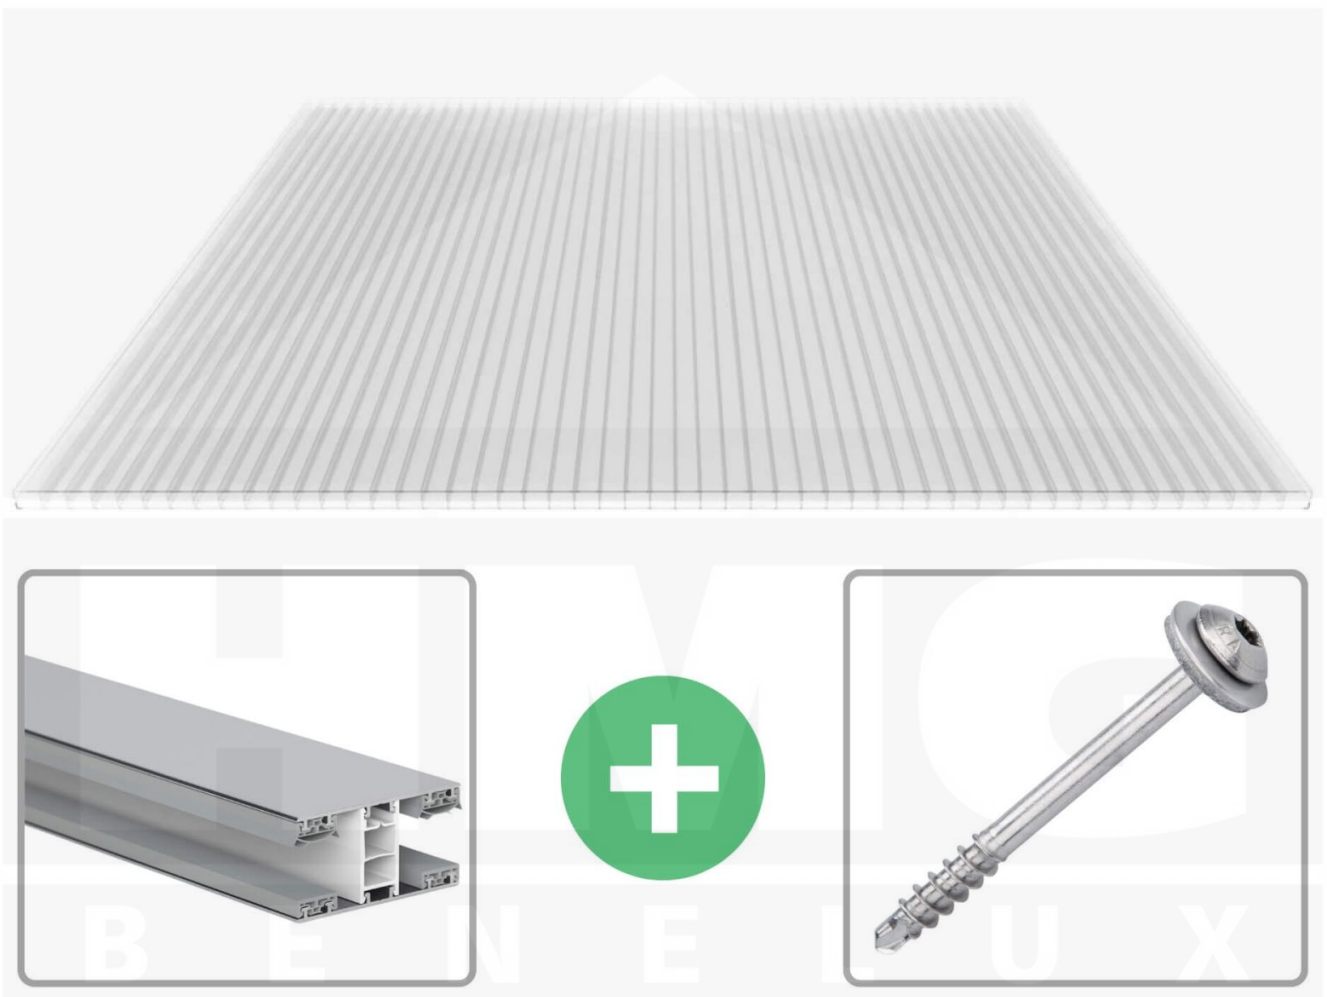

**Polycarbonaat kanaalplaat | 16 mm | Profiel Mendig | Voordeelpakket |
Plaatbreedte 980 mm | Helder | Breedte 7,13 m | Lengte 4,50 m**

Artikelnr.: 70075MCK987045

Productinfo

Polycarbonaat kanaalplaten 16 mm

Deze 3-wandige kanaalplaat heeft een dikte van 16 mm en is ook onder de naam VLF-SDP16-PC bekend. Deze polycarbonaat kanaalplaat in de kleur glashelder, laat ca. 76% licht door en is verkrijgbaar in lengtes van 2 tot 7 m. De platen worden nauwkeurig op bestelling in de lengte op maat gezaagd. Berekend wordt de hele plaat, rest stukken worden meegestuurd. De plaatbreedte is 980 mm.

Producttoepassingen

Polycarbonaat kanaalplaten zijn aan een kant UV-bestendig, zeer helder, zeer goed bestand tegen normale weersinvloeden, enorm slag- en breukvast, vormstabiel, bestand tegen hoge temperaturen en moeilijk ontvlambaar. PC kanaalplaten worden in de bouw-, tuinbouw-, agrarische (beperkt omdat niet ammoniak bestendig) en de particuliere sector als dakbedekking voor hallen, kassen, stallen, schuurtjes, fietsenstallingen, terrasoverkappingen, veranda's en carports toegepast. Ook worden Polycarbonaat kanaalplaten verticaal voor wanden en afscheidingen toegepast.

Dekkende breedte

Eerste plaat met profiel = 1070 mm, elke volgende plaat met profiel + 1010 mm

Tussenmaten mogelijk door zelf smaller te zagen.

Montage profiel Mendig Thermo / Classic

Het montage profiel Mendig is een 60 mm breed profiel en bestaat uit een mix van aluminium en hoogwaardig PVC, die door het klik-systeem heel makkelijk gemonteert kan worden. Dit montage profiel is in de kleur blank aluminium met een wit koppelstuk in lengtes van 2,00 - 7,02 m voor 10 mm tot en met 32 mm sterke kanaalplaten en massieve platen verkrijgbaar. De koppelprofielen bestaan uit 2 delen (onder- en bovenprofiel), de randprofielen uit 3 delen (onder- en bovenprofiel plus een randdeel om in te schuiven).