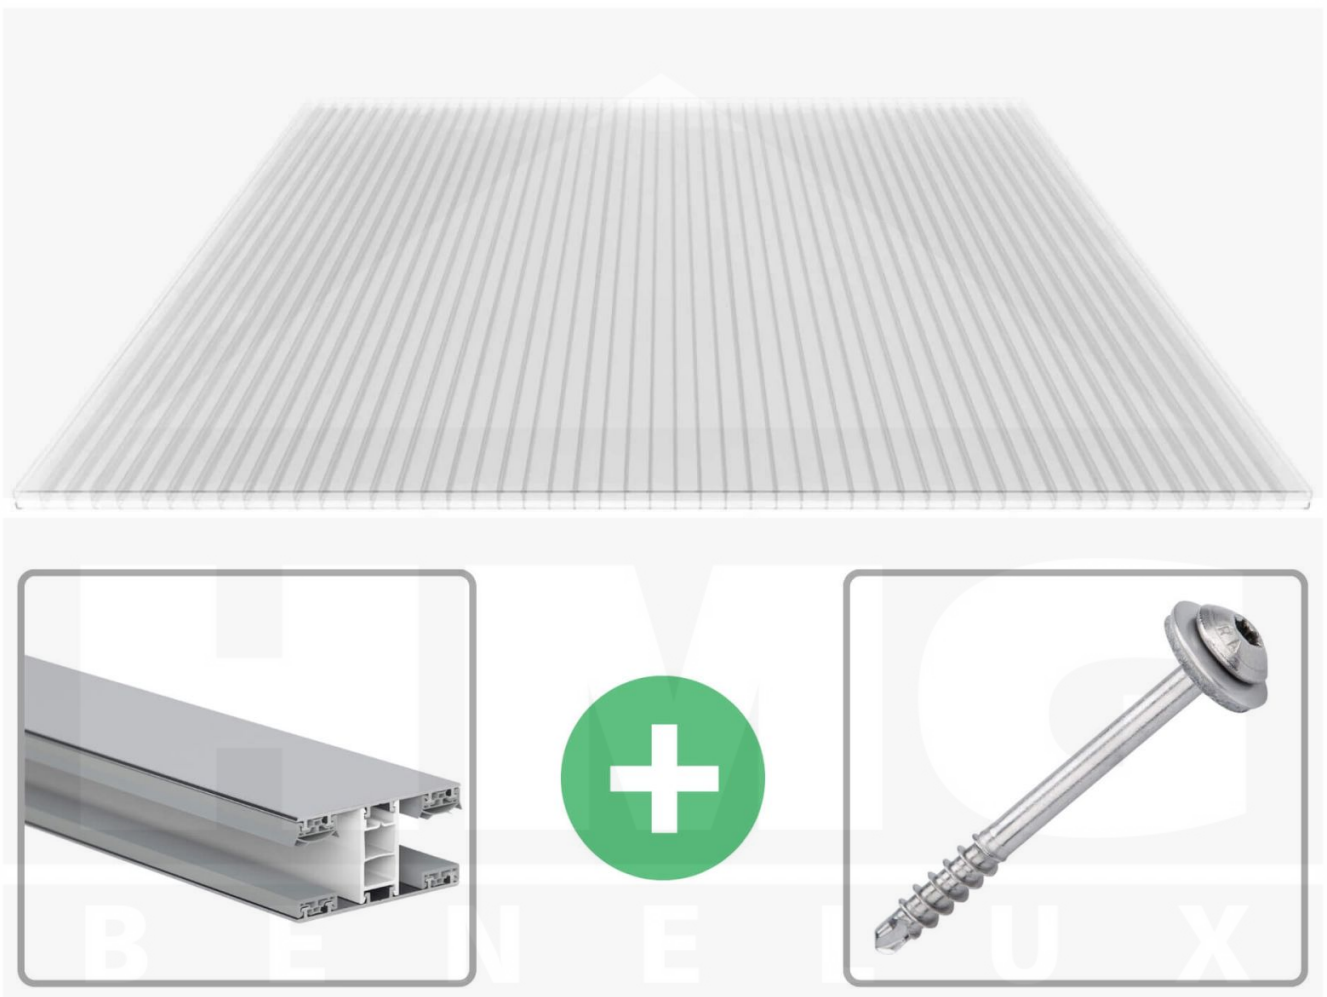

**Polycarbonaat kanaalplaat | 16 mm | Profiel Mendig | Voordeelpakket |
Plaatbreedte 980 mm | Helder | Breedte 7,13 m | Lengte 5,00 m**

Artikelnr.: 70075MCK987050

Direct naar het artikel:

Scan deze barcode gewoon met uw mobiel en u komt direct aan naar het product met verdere informatie, afbeeldingen, video's, etc.

Productinfo

Polycarbonaat kanaalplaten 16 mm

Deze 3-wandige kanaalplaat heeft een dikte van 16 mm en is ook onder de naam VLF-SDP16-PC bekend. Deze polycarbonaat kanaalplaat in de kleur glashelder, laat ca. 76% licht door en is verkrijgbaar in lengtes van 2 tot 7 m. De platen worden nauwkeurig op bestelling in de lengte op maat gezaagd. Berekend wordt de hele plaat, rest stukken worden meegestuurd. De plaatbreedte is 980 mm.

Dekkende breedte

Eerste plaat met profiel = 1070 mm, elke volgende plaat met profiel + 1010 mm

Tussenmaten mogelijk door zelf smaller te zagen.

Montage profiel Mendig Thermo / Classic

Het montage profiel Mendig is een 60 mm breed profiel en bestaat uit een mix van aluminium en hoogwaardig PVC, die door het klik-systeem heel makkelijk gemonteert kan worden. Dit montage profiel is in de kleur blank aluminium met een wit koppelstuk in lengtes van 2,00 - 7,02 m voor 10 mm tot en met 32 mm sterke kanaalplaten en massieve platen verkrijgbaar. De koppelprofielen bestaan uit 2 delen (onder- en bovenprofiel), de randprofielen uit 3 delen (onder- en bovenprofiel plus een randdeel om in te schuiven).