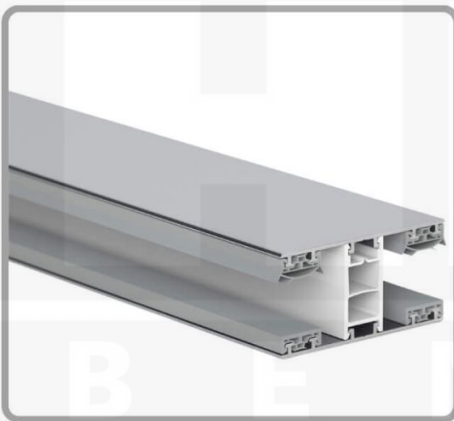

**Polycarbonaat kanaalplaat | 16 mm | Profiel Mendig | Voordeelpakket |
Plaatbreedte 980 mm | Helder | Breedte 8,14 m | Lengte 4,00 m**

Artikelnr.: 70075MCK988040

Direct naar het artikel:

Scan deze barcode gewoon met uw mobiel en u komt direct aan naar het product met verdere informatie, afbeeldingen, video's, etc.

Productinfo

Polycarbonaat kanaalplaten 16 mm

Deze 3-wandige kanaalplaat heeft een dikte van 16 mm en is ook onder de naam VLF-SDP16-PC bekend. Deze polycarbonaat kanaalplaat in de kleur glashelder, laat ca. 76% licht door en is verkrijgbaar in lengtes van 2 tot 7 m. De platen worden nauwkeurig op bestelling in de lengte op maat gezaagd. Berekend wordt de hele plaat, rest stukken worden meegestuurd. De plaatbreedte is 980 mm.

Dekkende breedte

Eerste plaat met profiel = 1070 mm, elke volgende plaat met profiel + 1010 mm

Tussenmaten mogelijk door zelf smaller te zagen.

Montage profiel Mendig Thermo / Classic

Het montage profiel Mendig is een 60 mm breed profiel en bestaat uit een mix van aluminium en hoogwaardig PVC, die door het klik-systeem heel makkelijk gemonteert kan worden. Dit montage profiel is in de kleur blank aluminium met een wit koppelstuk in lengtes van 2,00 - 7,02 m voor 10 mm tot en met 32 mm sterke kanaalplaten en massieve platen verkrijgbaar. De koppelprofielen bestaan uit 2 delen (onder- en bovenprofiel), de randprofielen uit 3 delen (onder- en bovenprofiel plus een randdeel om in te schuiven).