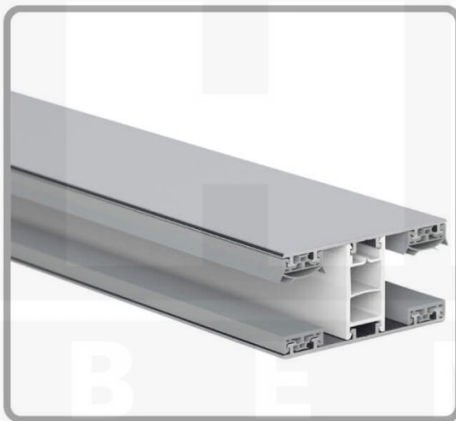

**Polycarbonaat kanaalplaat | 16 mm | Profiel Mendig | Voordeelpakket |
Plaatbreedte 980 mm | Helder | Breedte 8,14 m | Lengte 5,00 m**

Artikelnr.: 70075MCK988050

Direct naar het artikel:

Scan deze barcode gewoon met uw mobiel en u komt direct aan naar het product met verdere informatie, afbeeldingen, video's, etc.

Productinfo

Polycarbonaat kanaalplaten 16 mm

Deze 3-wandige kanaalplaat heeft een dikte van 16 mm en is ook onder de naam VLF-SDP16-PC bekend. Deze polycarbonaat kanaalplaat in de kleur glashelder, laat ca. 76% licht door en is verkrijgbaar in lengtes van 2 tot 7 m. De platen worden nauwkeurig op bestelling in de lengte op maat gezaagd. Berekend wordt de hele plaat, rest stukken worden meegestuurd. De plaatbreedte is 980 mm.

Dekkende breedte

Eerste plaat met profiel = 1070 mm, elke volgende plaat met profiel + 1010 mm

Tussenmaten mogelijk door zelf smaller te zagen.

Montage profiel Mendig Thermo / Classic

Het montage profiel Mendig is een 60 mm breed profiel en bestaat uit een mix van aluminium en hoogwaardig PVC, die door het klik-systeem heel makkelijk gemonteert kan worden. Dit montage profiel is in de kleur blank aluminium met een wit koppelstuk in lengtes van 2,00 - 7,02 m voor 10 mm tot en met 32 mm sterke kanaalplaten en massieve platen verkrijgbaar. De koppelprofielen bestaan uit 2 delen (onder- en bovenprofiel), de randprofielen uit 3 delen (onder- en bovenprofiel plus een randdeel om in te schuiven).