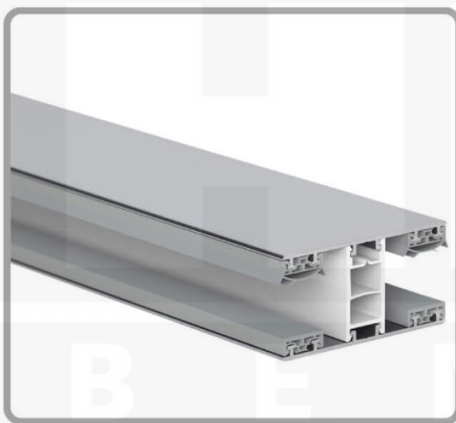

**Polycarbonaat kanaalplaat | 16 mm | Profiel Mendig | Voordeelpakket |
Plaatbreedte 980 mm | Helder | Breedte 9,15 m | Lengte 3,00 m**

Artikelnr.: 70075MCK989030

Direct naar het artikel:

Scan deze barcode gewoon met uw mobiel en u komt direct aan naar het product met verdere informatie, afbeeldingen, video's, etc.

Productinfo

Polycarbonaat kanaalplaten 16 mm

Deze 3-wandige kanaalplaat heeft een dikte van 16 mm en is ook onder de naam VLF-SDP16-PC bekend. Deze polycarbonaat kanaalplaat in de kleur glashelder, laat ca. 76% licht door en is verkrijgbaar in lengtes van 2 tot 7 m. De platen worden nauwkeurig op bestelling in de lengte op maat gezaagd. Berekend wordt de hele plaat, rest stukken worden meegestuurd. De plaatbreedte is 980 mm.

Dekkende breedte

Eerste plaat met profiel = 1070 mm, elke volgende plaat met profiel + 1010 mm

Tussenmaten mogelijk door zelf smaller te zagen.

Montage profiel Mendig Thermo / Classic

Het montage profiel Mendig is een 60 mm breed profiel en bestaat uit een mix van aluminium en hoogwaardig PVC, die door het klik-systeem heel makkelijk gemonteert kan worden. Dit montage profiel is in de kleur blank aluminium met een wit koppelstuk in lengtes van 2,00 - 7,02 m voor 10 mm tot en met 32 mm sterke kanaalplaten en massieve platen verkrijgbaar. De koppelprofielen bestaan uit 2 delen (onder- en bovenprofiel), de randprofielen uit 3 delen (onder- en bovenprofiel plus een randdeel om in te schuiven).