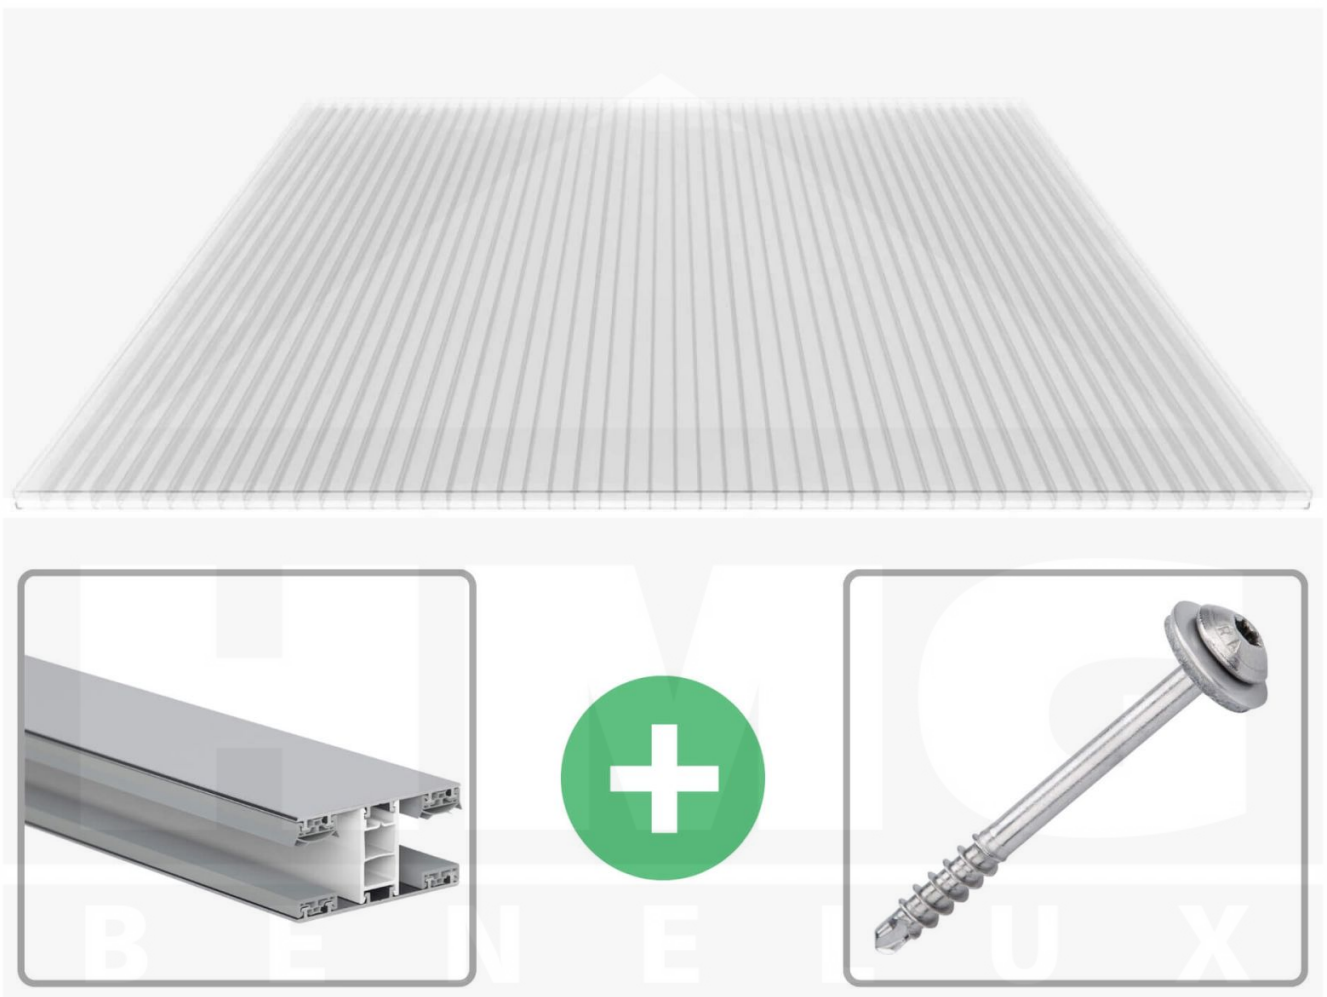

**Polycarbonaat kanaalplaat | 16 mm | Profiel Mendig | Voordeelpakket |
Plaatbreedte 980 mm | Helder | Breedte 9,15 m | Lengte 4,50 m**

Artikelnr.: 70075MCK989045

Direct naar het artikel:

Scan deze barcode gewoon met uw mobiel en u komt direct aan naar het product met verdere informatie, afbeeldingen, video's, etc.

Productinfo

Polycarbonaat kanaalplaten 16 mm

Deze 3-wandige kanaalplaat heeft een dikte van 16 mm en is ook onder de naam VLF-SDP16-PC bekend. Deze polycarbonaat kanaalplaat in de kleur glashelder, laat ca. 76% licht door en is verkrijgbaar in lengtes van 2 tot 7 m. De platen worden nauwkeurig op bestelling in de lengte op maat gezaagd. Berekend wordt de hele plaat, rest stukken worden meegestuurd. De plaatbreedte is 980 mm.

Dekkende breedte

Eerste plaat met profiel = 1070 mm, elke volgende plaat met profiel + 1010 mm

Tussenmaten mogelijk door zelf smaller te zagen.

Montage profiel Mendig Thermo / Classic

Het montage profiel Mendig is een 60 mm breed profiel en bestaat uit een mix van aluminium en hoogwaardig PVC, die door het klik-systeem heel makkelijk gemonteert kan worden. Dit montage profiel is in de kleur blank aluminium met een wit koppelstuk in lengtes van 2,00 - 7,02 m voor 10 mm tot en met 32 mm sterke kanaalplaten en massieve platen verkrijgbaar. De koppelprofielen bestaan uit 2 delen (onder- en bovenprofiel), de randprofielen uit 3 delen (onder- en bovenprofiel plus een randdeel om in te schuiven).