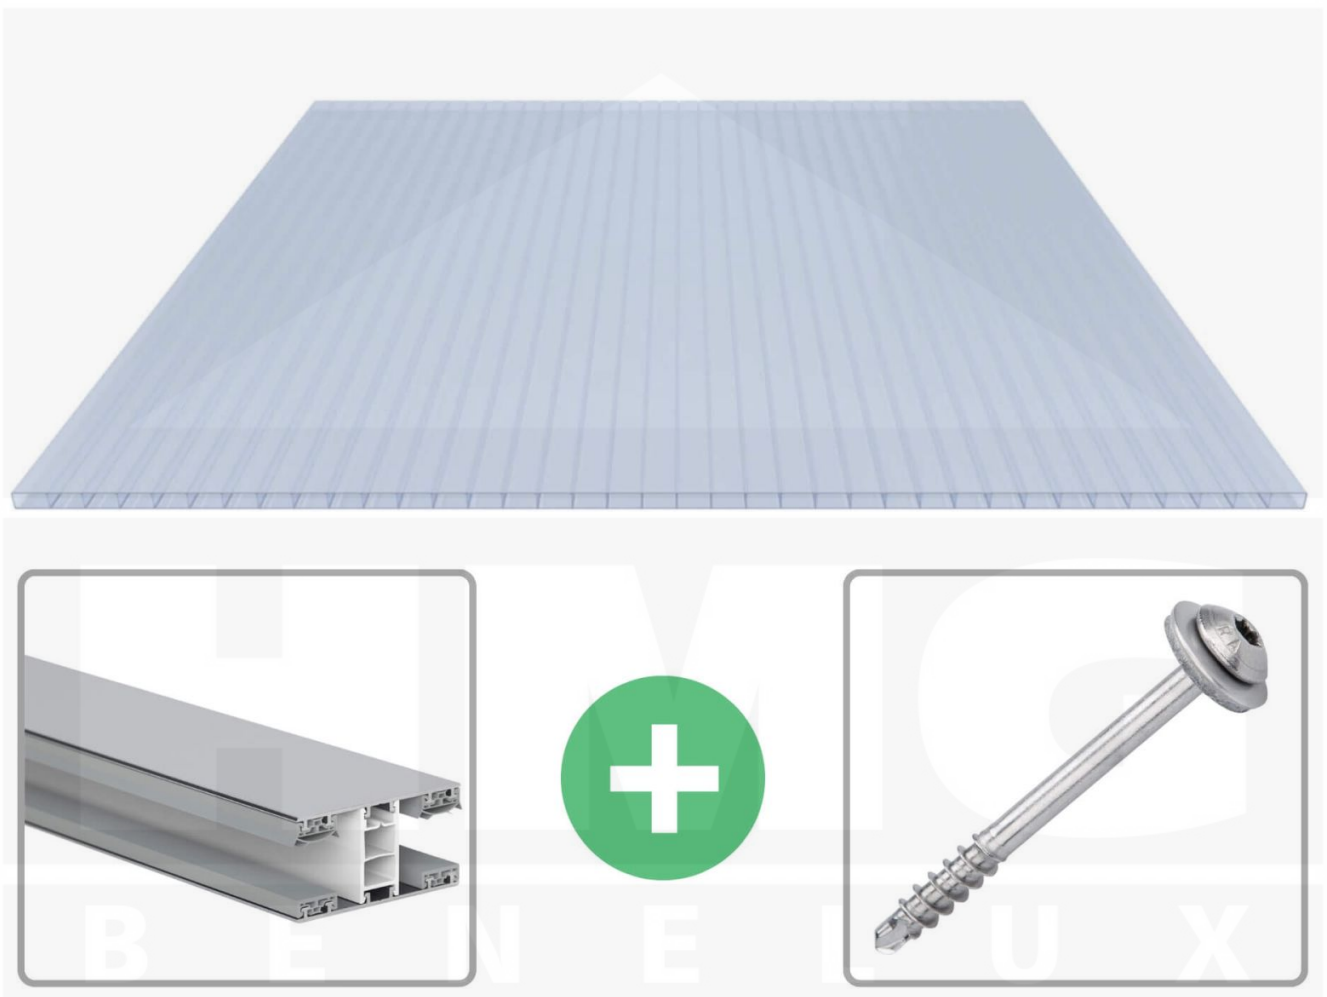

**Acrylaat kanaalplaat | 16 mm | Profiel Mendig | Voordeelpakket |
Plaatbreedte 980 mm | Kristalblauw | Breedte 3,09 m | Lengte 2,50 m**

Artikelnr.: 70075MCKA3025

Productinfo

Acrylaat kanaalplaten 16 mm

Deze 2-wandige kanaalplaat heeft een dikte van 16 mm en is ook onder de naam VLF-SDP16-ACKB Klima-Blue bekend. Deze acrylaat kanaalplaat in de kleur lichtblauw, laat ca. 21% licht door en is verkrijgbaar in lengtes van 2 tot 7 m. De platen worden nauwkeurig op bestelling in de lengte op maat gezaagd. Berekend wordt de hele plaat, rest stukken worden meegestuurd. De plaatbreedte is 980 mm.

Dekkende breedte

Eerste plaat met profiel = 1070 mm, elke volgende plaat met profiel + 1010 mm

Tussenmaten mogelijk door zelf smaller te zagen.

Montage profiel Mendig Thermo / Classic

Het montage profiel Mendig is een 60 mm breed profiel en bestaat uit een mix van aluminium en hoogwaardig PVC, die door het klik-systeem heel makkelijk gemonteert kan worden. Dit montage profiel is in de kleur blank aluminium met een wit koppelstuk in lengtes van 2,00 - 7,02 m voor 10 mm tot en met 32 mm sterke kanaalplaten en massieve platen verkrijgbaar. De koppelprofielen bestaan uit 2 delen (onder- en bovenprofiel), de randprofielen uit 3 delen (onder- en bovenprofiel plus een randdeel om in te schuiven).