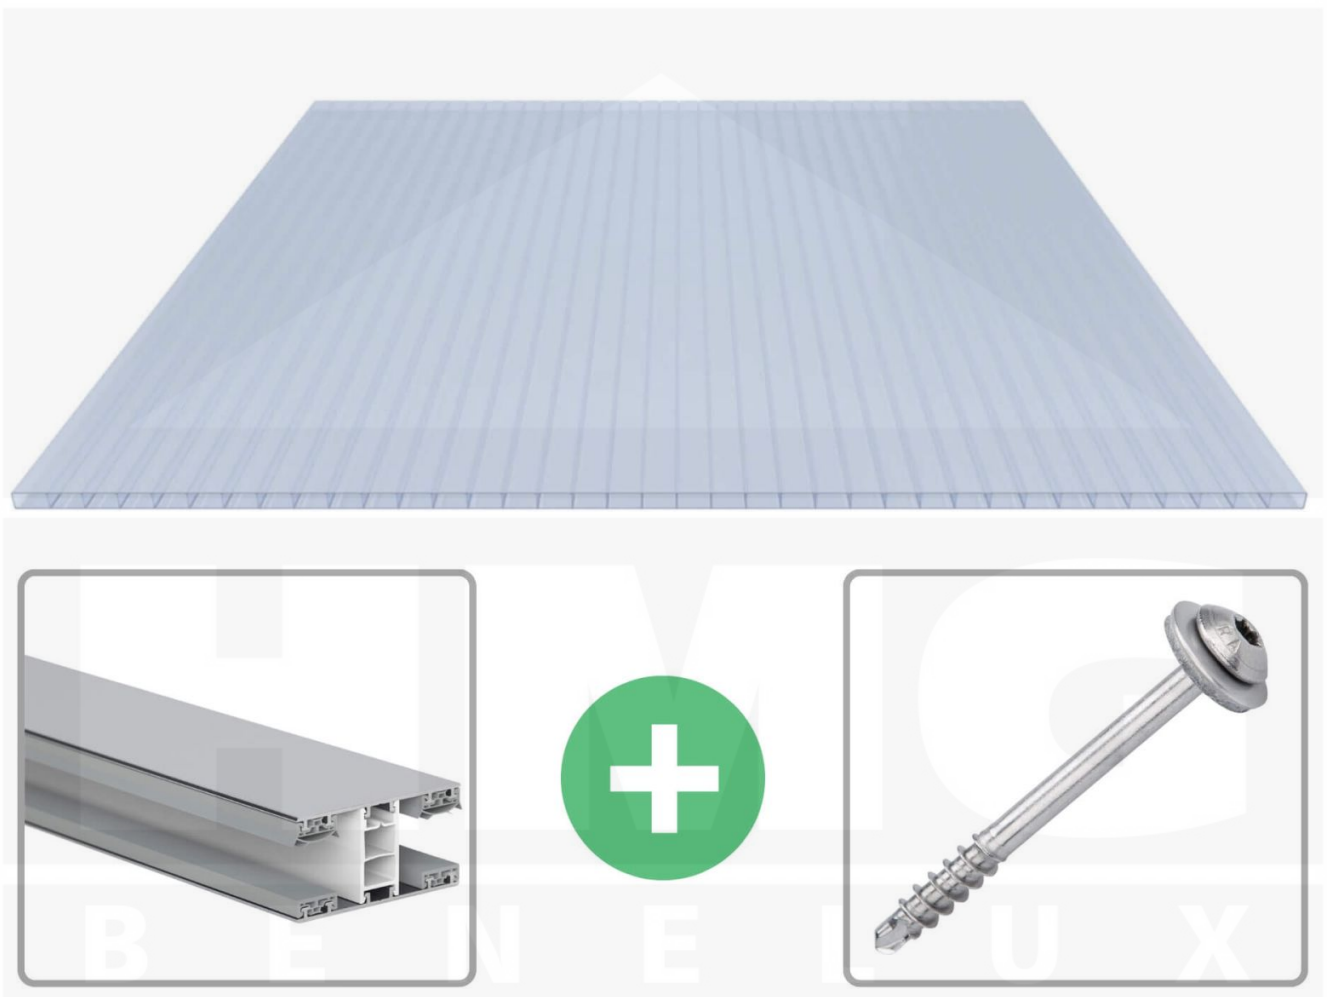

**Acrylaat kanaalplaat | 16 mm | Profiel Mendig | Voordeelpakket |
Plaatbreedte 980 mm | Kristalblauw | Breedte 3,09 m | Lengte 4,00 m**

Artikelnr.: 70075MCKA3040

Productinfo

Acrylaat kanaalplaten 16 mm

Deze 2-wandige kanaalplaat heeft een dikte van 16 mm en is ook onder de naam VLF-SDP16-ACKB Klima-Blue bekend. Deze acrylaat kanaalplaat in de kleur lichtblauw, laat ca. 21% licht door en is verkrijgbaar in lengtes van 2 tot 7 m. De platen worden nauwkeurig op bestelling in de lengte op maat gezaagd. Berekend wordt de hele plaat, rest stukken worden meegestuurd. De plaatbreedte is 980 mm.

Dekkende breedte

Eerste plaat met profiel = 1070 mm, elke volgende plaat met profiel + 1010 mm

Tussenmaten mogelijk door zelf smaller te zagen.

Montage profiel Mendig Thermo / Classic

Het montage profiel Mendig is een 60 mm breed profiel en bestaat uit een mix van aluminium en hoogwaardig PVC, die door het klik-systeem heel makkelijk gemonteert kan worden. Dit montage profiel is in de kleur blank aluminium met een wit koppelstuk in lengtes van 2,00 - 7,02 m voor 10 mm tot en met 32 mm sterke kanaalplaten en massieve platen verkrijgbaar. De koppelprofielen bestaan uit 2 delen (onder- en bovenprofiel), de randprofielen uit 3 delen (onder- en bovenprofiel plus een randdeel om in te schuiven).