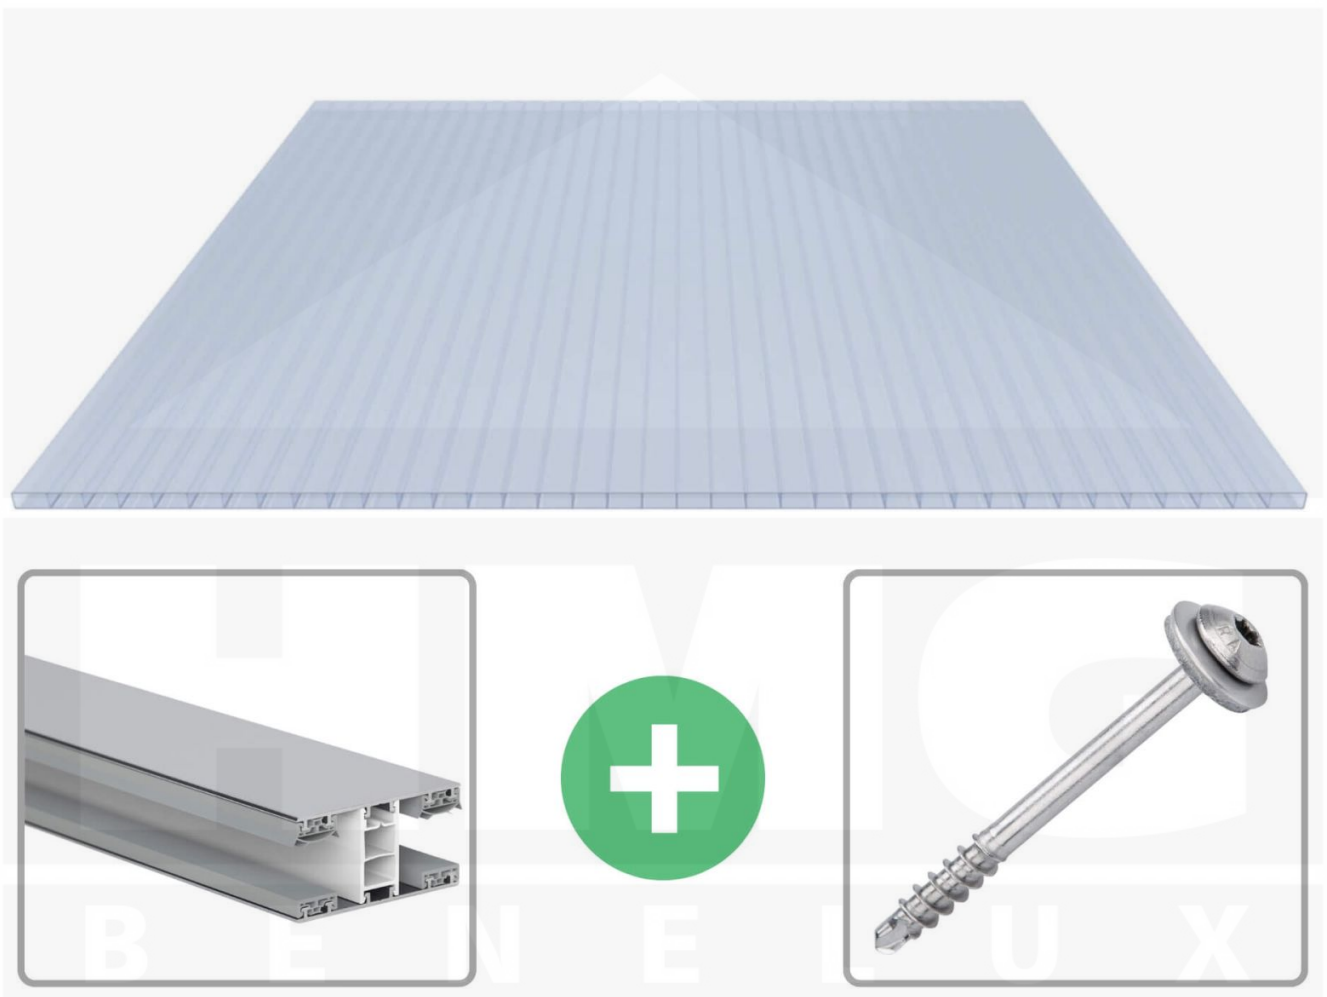

**Acrylaat kanaalplaat | 16 mm | Profiel Mendig | Voordeelpakket |  
Plaatbreedte 980 mm | Kristalblauw | Breedte 3,09 m | Lengte 4,50 m**

Artikelnr.: 70075MCKA3045

### Acrylaat kanaalplaten 16 mm

Deze 2-wandige kanaalplaat heeft een dikte van 16 mm en is ook onder de naam VLF-SDP16-ACKB Klima-Blue bekend. Deze acrylaat kanaalplaat in de kleur lichtblauw, laat ca. 21% licht door en is verkrijgbaar in lengtes van 2 tot 7 m. De platen worden nauwkeurig op bestelling in de lengte op maat gezaagd. Berekend wordt de hele plaat, rest stukken worden meegestuurd. De plaatbreedte is 980 mm.

### Montage profiel Mendig Thermo / Classic

Het montage profiel Mendig is een 60 mm breed profiel en bestaat uit een mix van aluminium en hoogwaardig PVC, die door het klik-systeem heel makkelijk gemonteert kan worden. Dit montage profiel is in de kleur blank aluminium met een wit koppelstuk in lengtes van 2,00 - 7,02 m voor 10 mm tot en met 32 mm sterke kanaalplaten en massieve platen verkrijgbaar. De koppelprofielen bestaan uit 2 delen (onder- en bovenprofiel), de randprofielen uit 3 delen (onder- en bovenprofiel plus een randdeel om in te schuiven).