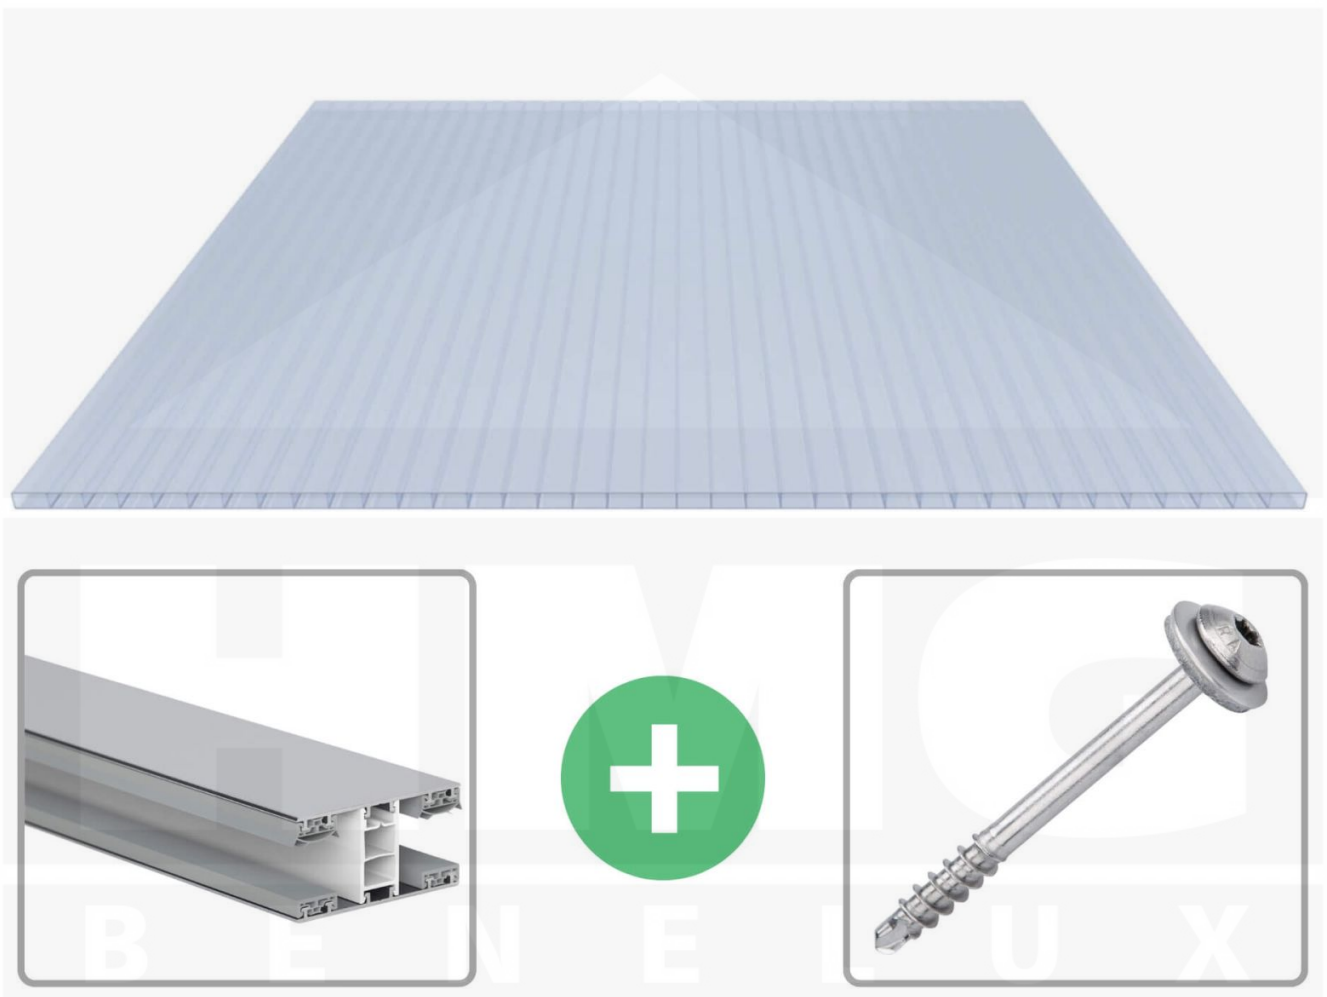

**Acrylaat kanaalplaat | 16 mm | Profiel Mendig | Voordeelpakket |
Plaatbreedte 980 mm | Kristalblauw | Breedte 4,10 m | Lengte 2,00 m**

Artikelnr.: 70075MCKA4020

Productinfo

Acrylaat kanaalplaten 16 mm

Deze 2-wandige kanaalplaat heeft een dikte van 16 mm en is ook onder de naam VLF-SDP16-ACKB Klima-Blue bekend. Deze acrylaat kanaalplaat in de kleur lichtblauw, laat ca. 21% licht door en is verkrijgbaar in lengtes van 2 tot 7 m. De platen worden nauwkeurig op bestelling in de lengte op maat gezaagd. Berekend wordt de hele plaat, rest stukken worden meegestuurd. De plaatbreedte is 980 mm.

Dekkende breedte

Eerste plaat met profiel = 1070 mm, elke volgende plaat met profiel + 1010 mm

Tussenmaten mogelijk door zelf smaller te zagen.

Montage profiel Mendig Thermo / Classic

Het montage profiel Mendig is een 60 mm breed profiel en bestaat uit een mix van aluminium en hoogwaardig PVC, die door het klik-systeem heel makkelijk gemonteert kan worden. Dit montage profiel is in de kleur blank aluminium met een wit koppelstuk in lengtes van 2,00 - 7,02 m voor 10 mm tot en met 32 mm sterke kanaalplaten en massieve platen verkrijgbaar. De koppelprofielen bestaan uit 2 delen (onder- en bovenprofiel), de randprofielen uit 3 delen (onder- en bovenprofiel plus een randdeel om in te schuiven).