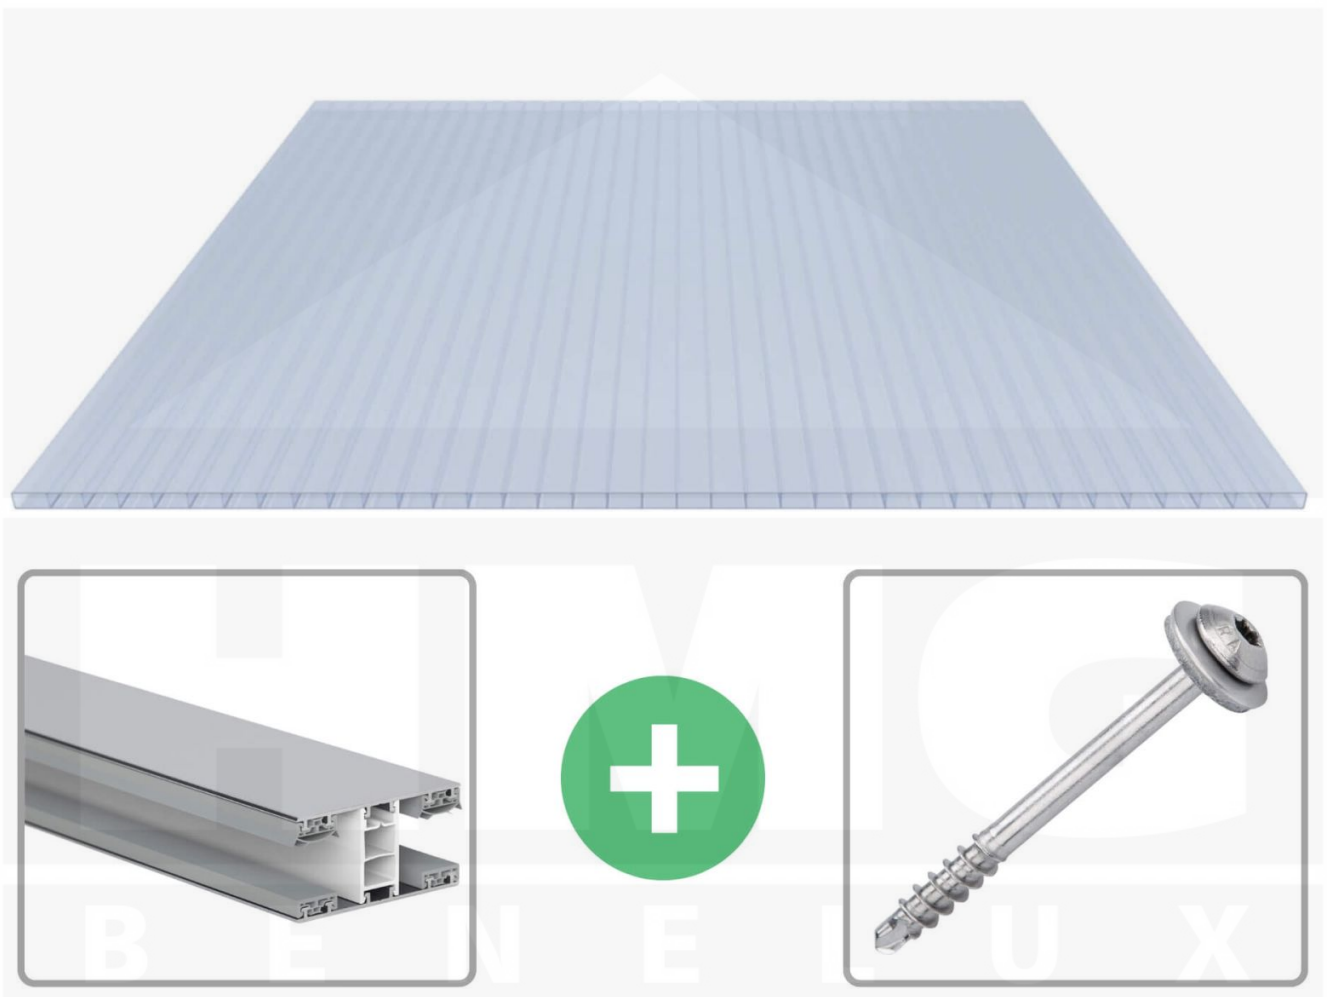

**Acrylaat kanaalplaat | 16 mm | Profiel Mendig | Voordeelpakket |  
Plaatbreedte 980 mm | Kristalblauw | Breedte 4,10 m | Lengte 2,50 m**

Artikelnr.: 70075MCKA4025

**Direct naar het artikel:**

Scan deze barcode gewoon met uw mobiel en u komt direct aan naar het product met verdere informatie, afbeeldingen, video's, etc.

### Acrylaat kanaalplaten 16 mm

Deze 2-wandige kanaalplaat heeft een dikte van 16 mm en is ook onder de naam VLF-SDP16-ACKB Klima-Blue bekend. Deze acrylaat kanaalplaat in de kleur lichtblauw, laat ca. 21% licht door en is verkrijgbaar in lengtes van 2 tot 7 m. De platen worden nauwkeurig op bestelling in de lengte op maat gezaagd. Berekend wordt de hele plaat, rest stukken worden meegestuurd. De plaatbreedte is 980 mm.

### Montage profiel Mendig Thermo / Classic

Het montage profiel Mendig is een 60 mm breed profiel en bestaat uit een mix van aluminium en hoogwaardig PVC, die door het klik-systeem heel makkelijk gemonteert kan worden. Dit montage profiel is in de kleur blank aluminium met een wit koppelstuk in lengtes van 2,00 - 7,02 m voor 10 mm tot en met 32 mm sterke kanaalplaten en massieve platen verkrijgbaar. De koppelprofielen bestaan uit 2 delen (onder- en bovenprofiel), de randprofielen uit 3 delen (onder- en bovenprofiel plus een randdeel om in te schuiven).