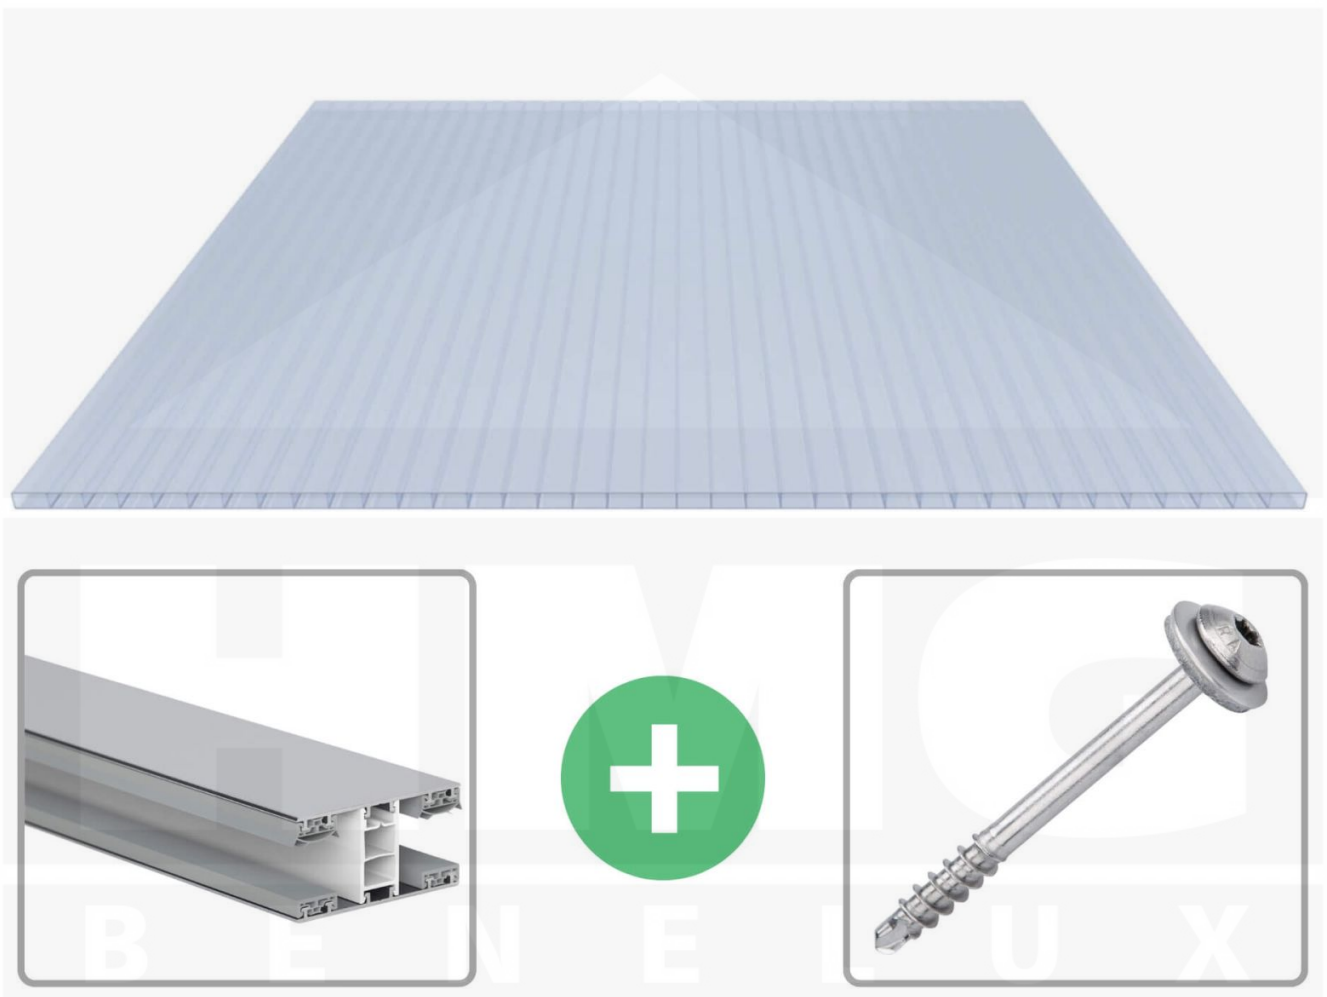

**Acrylaat kanaalplaat | 16 mm | Profiel Mendig | Voordeelpakket |
Plaatbreedte 980 mm | Kristalblauw | Breedte 4,10 m | Lengte 3,50 m**

Artikelnr.: 70075MCKA4035

Direct naar het artikel:

Scan deze barcode gewoon met uw mobiel en u komt direct aan naar het product met verdere informatie, afbeeldingen, video's, etc.

Productinfo

Acrylaat kanaalplaten 16 mm

Deze 2-wandige kanaalplaat heeft een dikte van 16 mm en is ook onder de naam VLF-SDP16-ACKB Klima-Blue bekend. Deze acrylaat kanaalplaat in de kleur lichtblauw, laat ca. 21% licht door en is verkrijgbaar in lengtes van 2 tot 7 m. De platen worden nauwkeurig op bestelling in de lengte op maat gezaagd. Berekend wordt de hele plaat, rest stukken worden meegestuurd. De plaatbreedte is 980 mm.

Dekkende breedte

Eerste plaat met profiel = 1070 mm, elke volgende plaat met profiel + 1010 mm

Tussenmaten mogelijk door zelf smaller te zagen.

Montage profiel Mendig Thermo / Classic

Het montage profiel Mendig is een 60 mm breed profiel en bestaat uit een mix van aluminium en hoogwaardig PVC, die door het klik-systeem heel makkelijk gemonteert kan worden. Dit montage profiel is in de kleur blank aluminium met een wit koppelstuk in lengtes van 2,00 - 7,02 m voor 10 mm tot en met 32 mm sterke kanaalplaten en massieve platen verkrijgbaar. De koppelprofielen bestaan uit 2 delen (onder- en bovenprofiel), de randprofielen uit 3 delen (onder- en bovenprofiel plus een randdeel om in te schuiven).