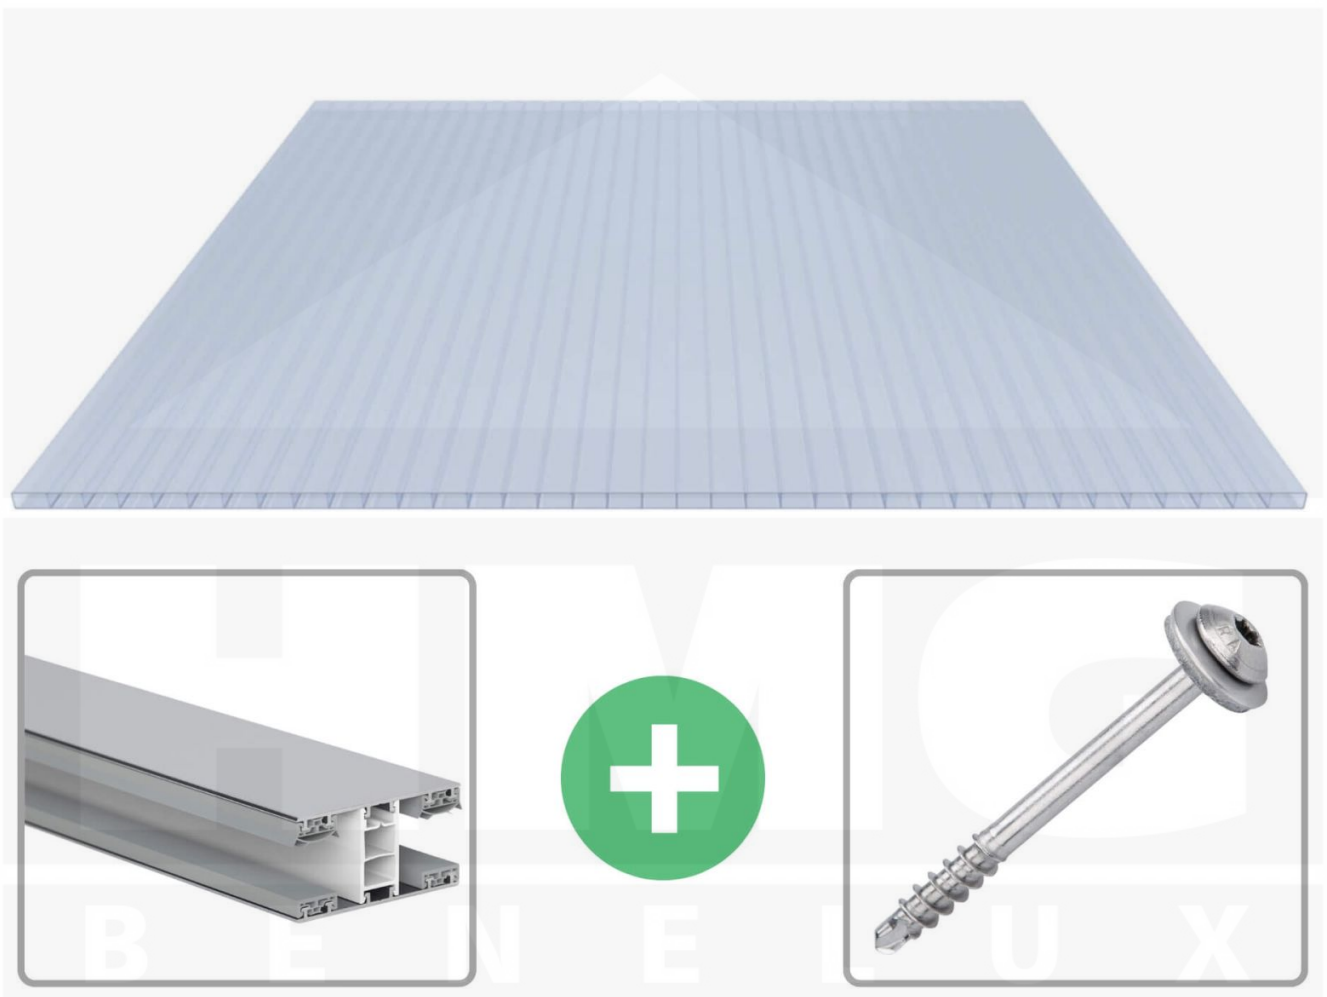

**Acrylaat kanaalplaat | 16 mm | Profiel Mendig | Voordeelpakket |
Plaatbreedte 980 mm | Kristalblauw | Breedte 4,10 m | Lengte 4,00 m**

Artikelnr.: 70075MCKA4040

Productinfo

Acrylaat kanaalplaten 16 mm

Deze 2-wandige kanaalplaat heeft een dikte van 16 mm en is ook onder de naam VLF-SDP16-ACKB Klima-Blue bekend. Deze acrylaat kanaalplaat in de kleur lichtblauw, laat ca. 21% licht door en is verkrijgbaar in lengtes van 2 tot 7 m. De platen worden nauwkeurig op bestelling in de lengte op maat gezaagd. Berekend wordt de hele plaat, rest stukken worden meegestuurd. De plaatbreedte is 980 mm.

Dekkende breedte

Eerste plaat met profiel = 1070 mm, elke volgende plaat met profiel + 1010 mm

Tussenmaten mogelijk door zelf smaller te zagen.

Montage profiel Mendig Thermo / Classic

Het montage profiel Mendig is een 60 mm breed profiel en bestaat uit een mix van aluminium en hoogwaardig PVC, die door het klik-systeem heel makkelijk gemonteert kan worden. Dit montage profiel is in de kleur blank aluminium met een wit koppelstuk in lengtes van 2,00 - 7,02 m voor 10 mm tot en met 32 mm sterke kanaalplaten en massieve platen verkrijgbaar. De koppelprofielen bestaan uit 2 delen (onder- en bovenprofiel), de randprofielen uit 3 delen (onder- en bovenprofiel plus een randdeel om in te schuiven).