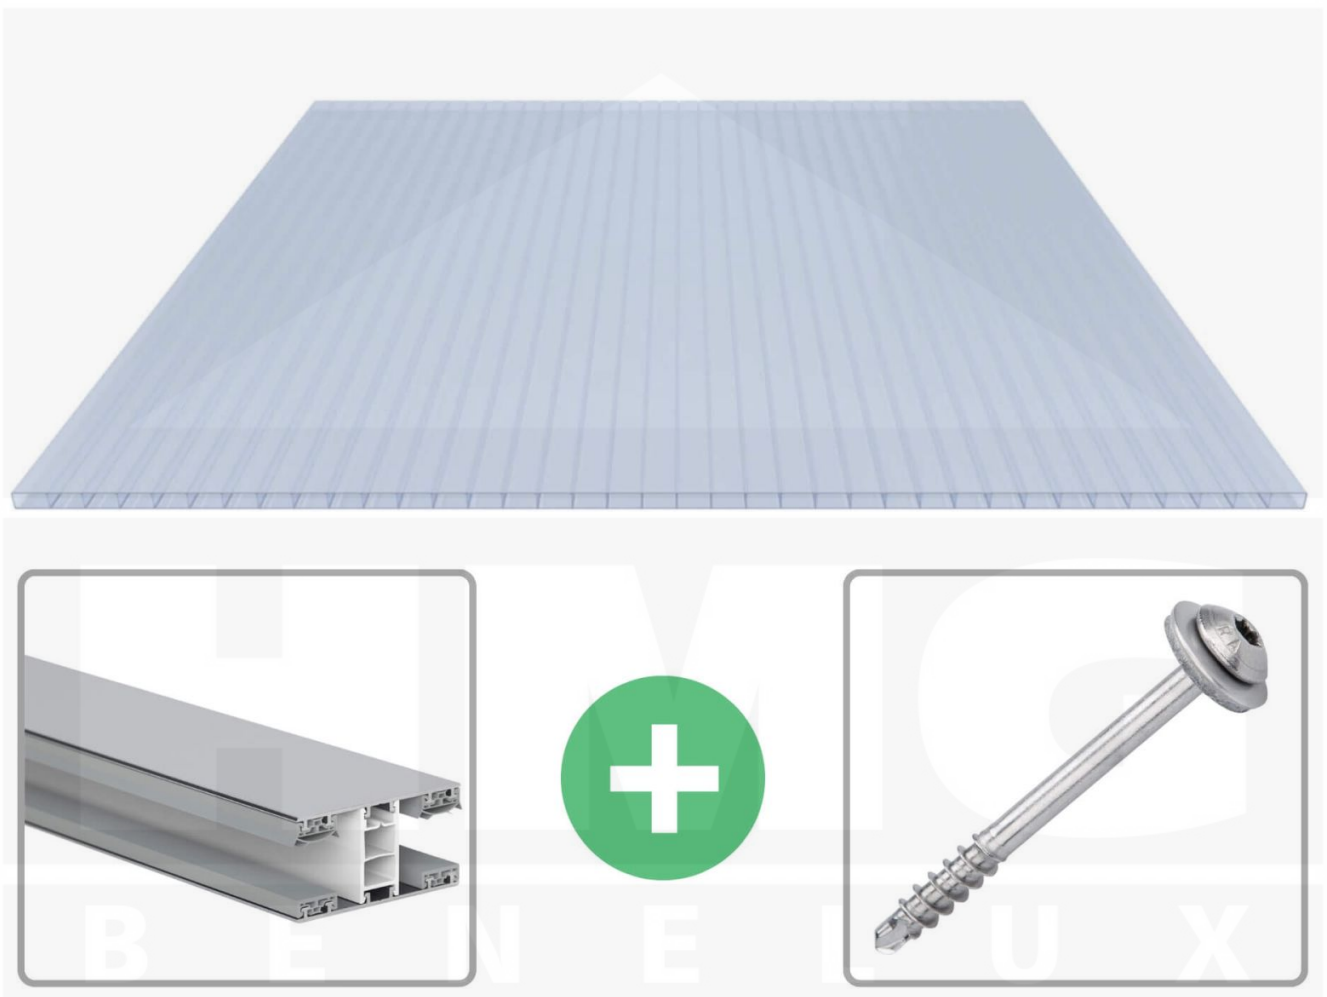

**Acrylaat kanaalplaat | 16 mm | Profiel Mendig | Voordeelpakket |
Plaatbreedte 980 mm | Kristalblauw | Breedte 4,10 m | Lengte 5,00 m**

Artikelnr.: 70075MCKA4050

Direct naar het artikel:

Scan deze barcode gewoon met uw mobiel en u komt direct aan naar het product met verdere informatie, afbeeldingen, video's, etc.

Productinfo

Acrylaat kanaalplaten 16 mm

Deze 2-wandige kanaalplaat heeft een dikte van 16 mm en is ook onder de naam VLF-SDP16-ACKB Klima-Blue bekend. Deze acrylaat kanaalplaat in de kleur lichtblauw, laat ca. 21% licht door en is verkrijgbaar in lengtes van 2 tot 7 m. De platen worden nauwkeurig op bestelling in de lengte op maat gezaagd. Berekend wordt de hele plaat, rest stukken worden meegestuurd. De plaatbreedte is 980 mm.

Dekkende breedte

Eerste plaat met profiel = 1070 mm, elke volgende plaat met profiel + 1010 mm

Tussenmaten mogelijk door zelf smaller te zagen.

Montage profiel Mendig Thermo / Classic

Het montage profiel Mendig is een 60 mm breed profiel en bestaat uit een mix van aluminium en hoogwaardig PVC, die door het klik-systeem heel makkelijk gemonteert kan worden. Dit montage profiel is in de kleur blank aluminium met een wit koppelstuk in lengtes van 2,00 - 7,02 m voor 10 mm tot en met 32 mm sterke kanaalplaten en massieve platen verkrijgbaar. De koppelprofielen bestaan uit 2 delen (onder- en bovenprofiel), de randprofielen uit 3 delen (onder- en bovenprofiel plus een randdeel om in te schuiven).