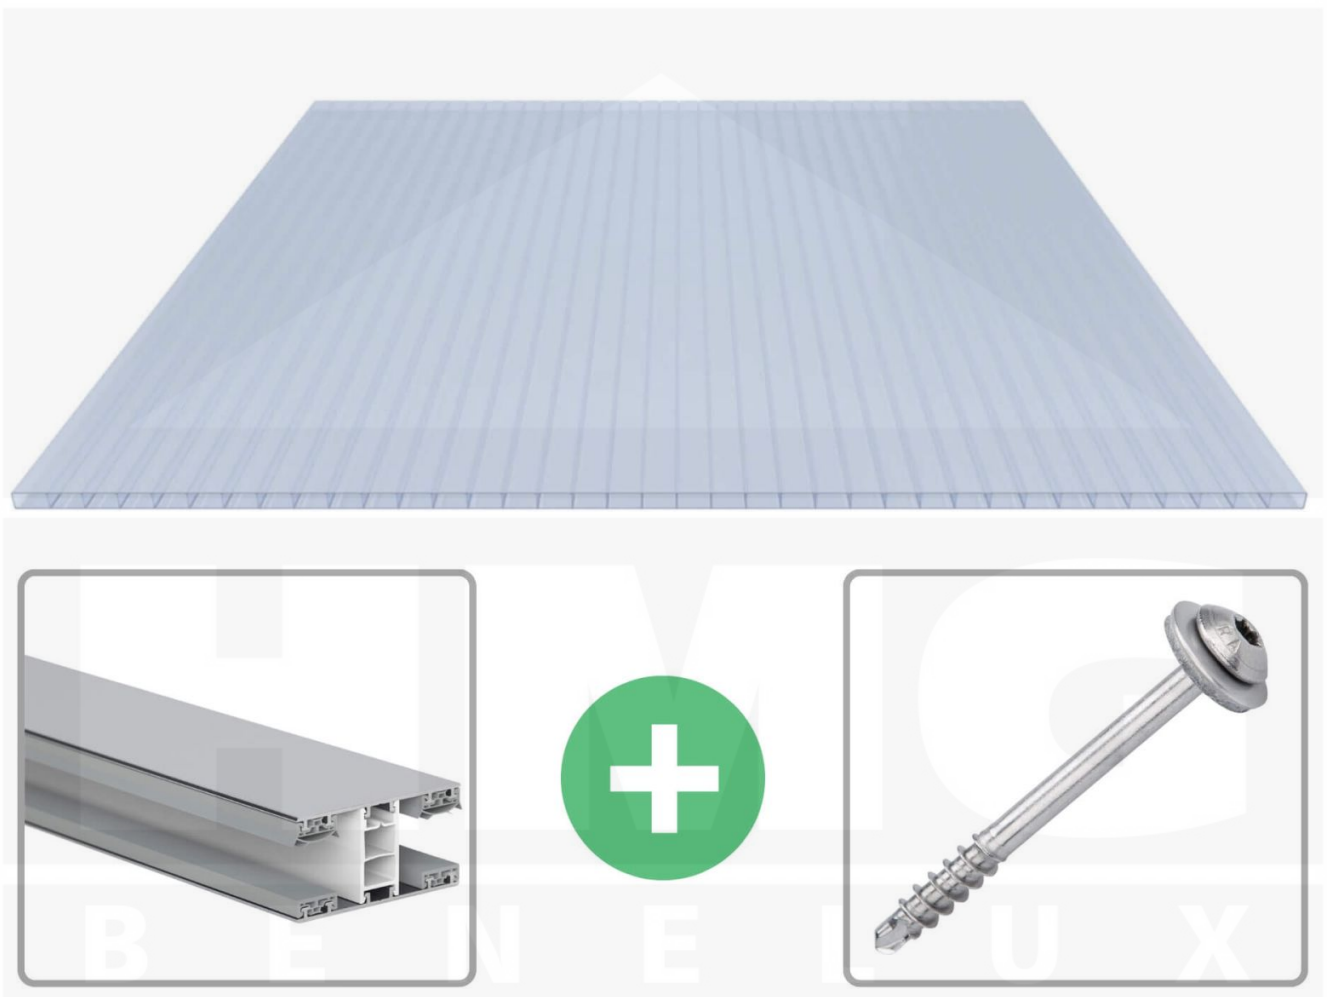

**Acrylaat kanaalplaat | 16 mm | Profiel Mendig | Voordeelpakket |  
Plaatbreedte 980 mm | Kristalblauw | Breedte 6,12 m | Lengte 3,00 m**

Artikelnr.: 70075MCKA6030

### Acrylaat kanaalplaten 16 mm

Deze 2-wandige kanaalplaat heeft een dikte van 16 mm en is ook onder de naam VLF-SDP16-ACKB Klima-Blue bekend. Deze acrylaat kanaalplaat in de kleur lichtblauw, laat ca. 21% licht door en is verkrijgbaar in lengtes van 2 tot 7 m. De platen worden nauwkeurig op bestelling in de lengte op maat gezaagd. Berekend wordt de hele plaat, rest stukken worden meegestuurd. De plaatbreedte is 980 mm.

### Montage profiel Mendig Thermo / Classic

Het montage profiel Mendig is een 60 mm breed profiel en bestaat uit een mix van aluminium en hoogwaardig PVC, die door het klik-systeem heel makkelijk gemonteert kan worden. Dit montage profiel is in de kleur blank aluminium met een wit koppelstuk in lengtes van 2,00 - 7,02 m voor 10 mm tot en met 32 mm sterke kanaalplaten en massieve platen verkrijgbaar. De koppelprofielen bestaan uit 2 delen (onder- en bovenprofiel), de randprofielen uit 3 delen (onder- en bovenprofiel plus een randdeel om in te schuiven).