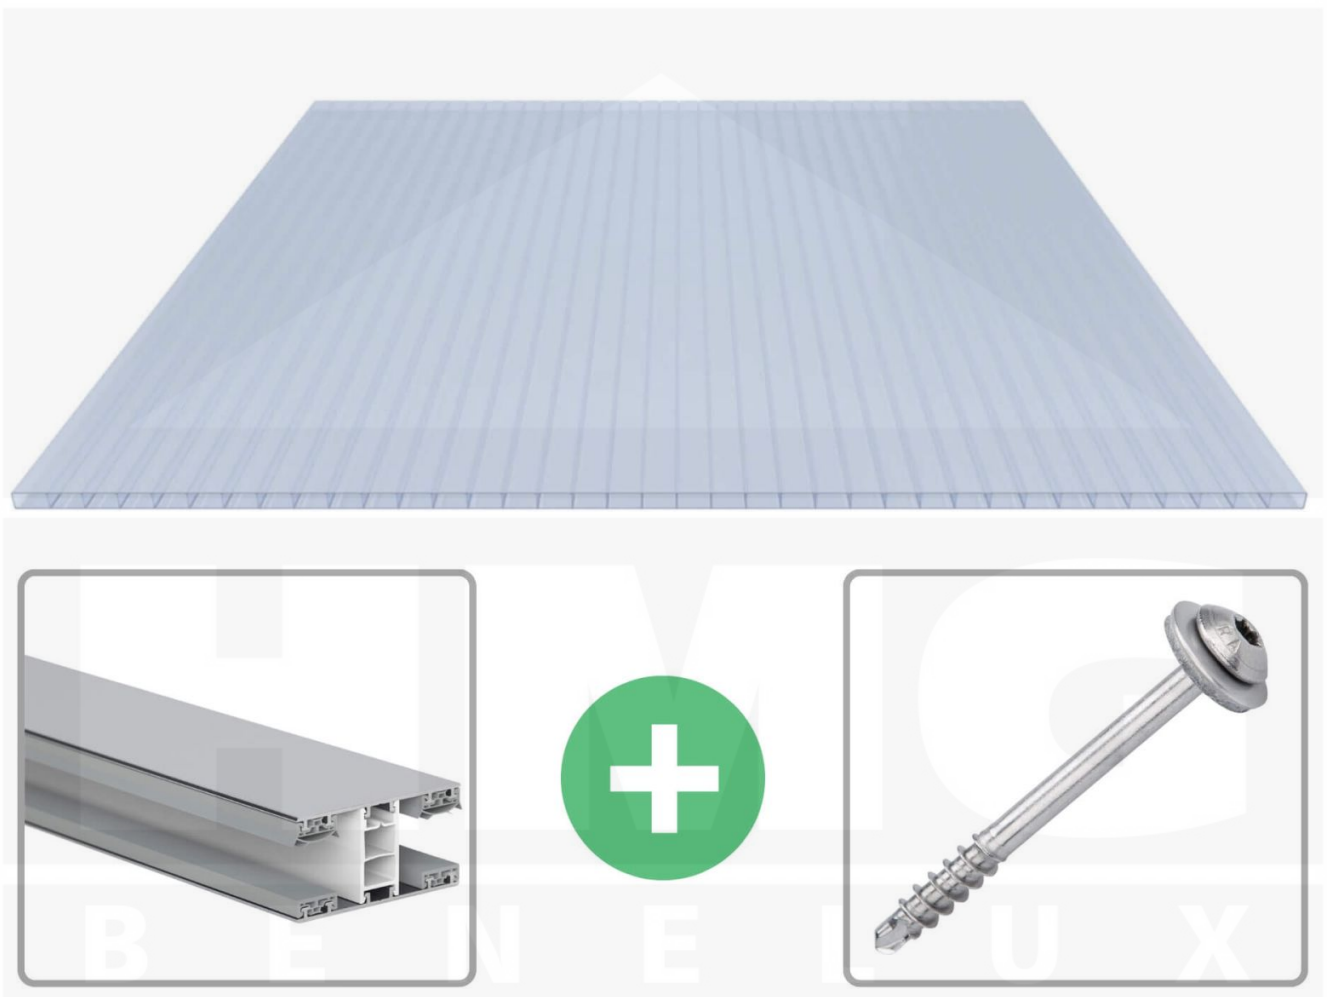

**Acrylaat kanaalplaat | 16 mm | Profiel Mendig | Voordeelpakket |  
Plaatbreedte 980 mm | Kristalblauw | Breedte 6,12 m | Lengte 5,00 m**

Artikelnr.: 70075MCKA6050

### Acrylaat kanaalplaten 16 mm

Deze 2-wandige kanaalplaat heeft een dikte van 16 mm en is ook onder de naam VLF-SDP16-ACKB Klima-Blue bekend. Deze acrylaat kanaalplaat in de kleur lichtblauw, laat ca. 21% licht door en is verkrijgbaar in lengtes van 2 tot 7 m. De platen worden nauwkeurig op bestelling in de lengte op maat gezaagd. Berekend wordt de hele plaat, rest stukken worden meegestuurd. De plaatbreedte is 980 mm.

### Montage profiel Mendig Thermo / Classic

Het montage profiel Mendig is een 60 mm breed profiel en bestaat uit een mix van aluminium en hoogwaardig PVC, die door het klik-systeem heel makkelijk gemonteert kan worden. Dit montage profiel is in de kleur blank aluminium met een wit koppelstuk in lengtes van 2,00 - 7,02 m voor 10 mm tot en met 32 mm sterke kanaalplaten en massieve platen verkrijgbaar. De koppelprofielen bestaan uit 2 delen (onder- en bovenprofiel), de randprofielen uit 3 delen (onder- en bovenprofiel plus een randdeel om in te schuiven).