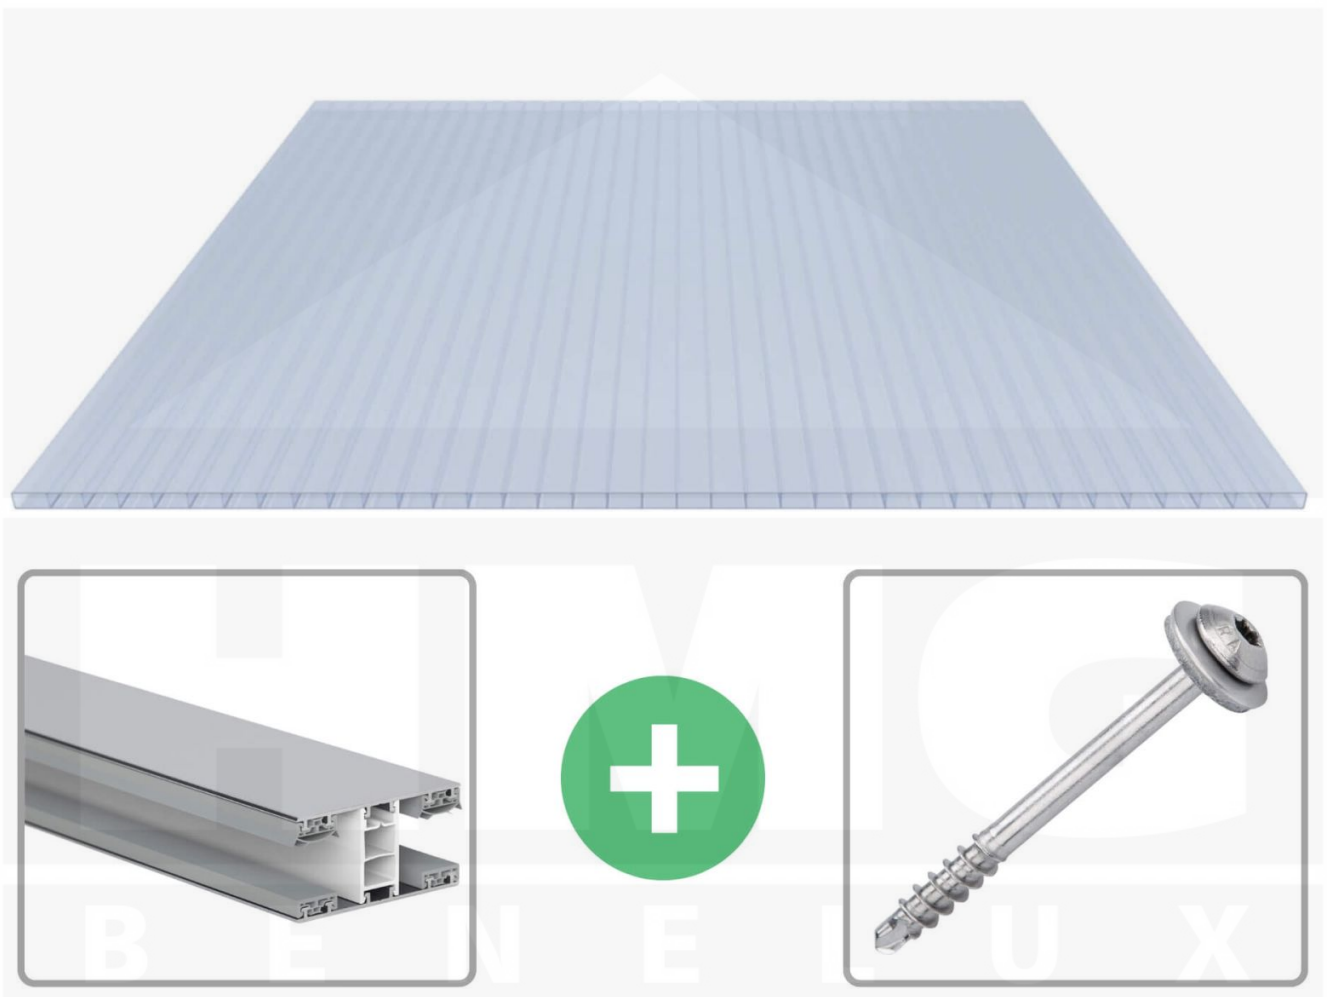

**Acrylaat kanaalplaat | 16 mm | Profiel Mendig | Voordeelpakket |  
Plaatbreedte 980 mm | Kristalblauw | Breedte 7,13 m | Lengte 2,00 m**

Artikelnr.: 70075MCKA7020

### Acrylaat kanaalplaten 16 mm

Deze 2-wandige kanaalplaat heeft een dikte van 16 mm en is ook onder de naam VLF-SDP16-ACKB Klima-Blue bekend. Deze acrylaat kanaalplaat in de kleur lichtblauw, laat ca. 21% licht door en is verkrijgbaar in lengtes van 2 tot 7 m. De platen worden nauwkeurig op bestelling in de lengte op maat gezaagd. Berekend wordt de hele plaat, rest stukken worden meegestuurd. De plaatbreedte is 980 mm.

### Montage profiel Mendig Thermo / Classic

Het montage profiel Mendig is een 60 mm breed profiel en bestaat uit een mix van aluminium en hoogwaardig PVC, die door het klik-systeem heel makkelijk gemonteert kan worden. Dit montage profiel is in de kleur blank aluminium met een wit koppelstuk in lengtes van 2,00 - 7,02 m voor 10 mm tot en met 32 mm sterke kanaalplaten en massieve platen verkrijgbaar. De koppelprofielen bestaan uit 2 delen (onder- en bovenprofiel), de randprofielen uit 3 delen (onder- en bovenprofiel plus een randdeel om in te schuiven).