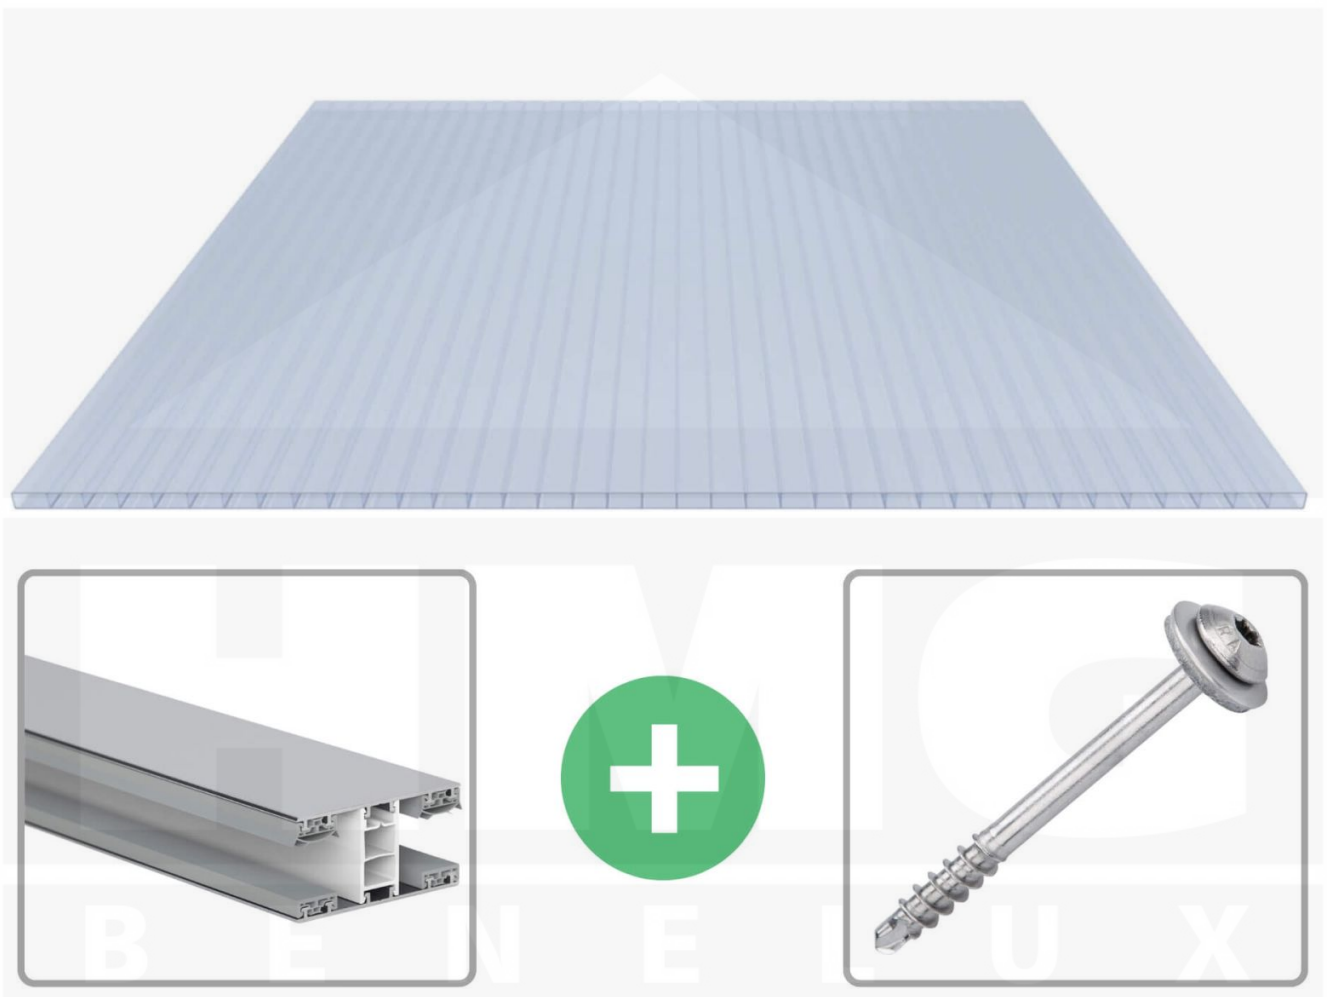

**Acrylaat kanaalplaat | 16 mm | Profiel Mendig | Voordeelpakket |  
Plaatbreedte 980 mm | Kristalblauw | Breedte 7,13 m | Lengte 2,50 m**

Artikelnr.: 70075MCKA7025

**Direct naar het artikel:**

Scan deze barcode gewoon met uw mobiel en u komt direct aan naar het product met verdere informatie, afbeeldingen, video's, etc.

### Acrylaat kanaalplaten 16 mm

Deze 2-wandige kanaalplaat heeft een dikte van 16 mm en is ook onder de naam VLF-SDP16-ACKB Klima-Blue bekend. Deze acrylaat kanaalplaat in de kleur lichtblauw, laat ca. 21% licht door en is verkrijgbaar in lengtes van 2 tot 7 m. De platen worden nauwkeurig op bestelling in de lengte op maat gezaagd. Berekend wordt de hele plaat, rest stukken worden meegestuurd. De plaatbreedte is 980 mm.

### Montage profiel Mendig Thermo / Classic

Het montage profiel Mendig is een 60 mm breed profiel en bestaat uit een mix van aluminium en hoogwaardig PVC, die door het klik-systeem heel makkelijk gemonteert kan worden. Dit montage profiel is in de kleur blank aluminium met een wit koppelstuk in lengtes van 2,00 - 7,02 m voor 10 mm tot en met 32 mm sterke kanaalplaten en massieve platen verkrijgbaar. De koppelprofielen bestaan uit 2 delen (onder- en bovenprofiel), de randprofielen uit 3 delen (onder- en bovenprofiel plus een randdeel om in te schuiven).