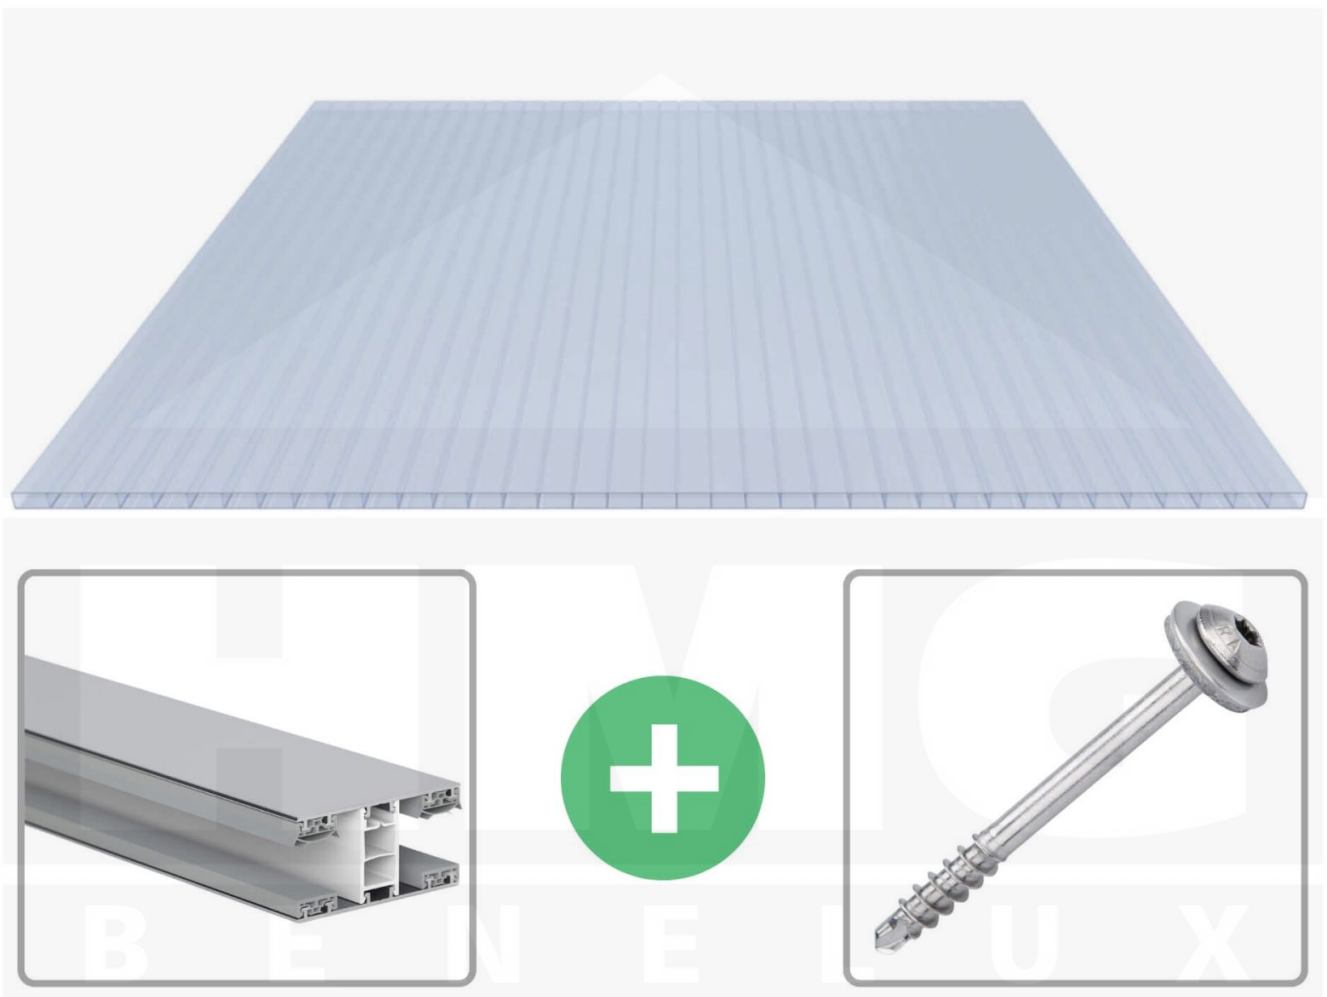

**Acrylaat kanaalplaat | 16 mm | Profiel Mendig | Voordeelpakket |
Plaatbreedte 980 mm | Kristalblauw | Breedte 7,13 m | Lengte 4,00 m**

Artikelnr.: 70075MCKA7040

Productinfo

Acrylaat kanaalplaten 16 mm

Deze 2-wandige kanaalplaat heeft een dikte van 16 mm en is ook onder de naam VLF-SDP16-ACKB Klima-Blue bekend. Deze acrylaat kanaalplaat in de kleur lichtblauw, laat ca. 21% licht door en is verkrijgbaar in lengtes van 2 tot 7 m. De platen worden nauwkeurig op bestelling in de lengte op maat gezaagd. Berekend wordt de hele plaat, rest stukken worden meegestuurd. De plaatbreedte is 980 mm.

Dekkende breedte

Eerste plaat met profiel = 1070 mm, elke volgende plaat met profiel + 1010 mm

Tussenmaten mogelijk door zelf smaller te zagen.

Montage profiel Mendig Thermo / Classic

Het montage profiel Mendig is een 60 mm breed profiel en bestaat uit een mix van aluminium en hoogwaardig PVC, die door het klik-systeem heel makkelijk gemonteert kan worden. Dit montage profiel is in de kleur blank aluminium met een wit koppelstuk in lengtes van 2,00 - 7,02 m voor 10 mm tot en met 32 mm sterke kanaalplaten en massieve platen verkrijgbaar. De koppelprofielen bestaan uit 2 delen (onder- en bovenprofiel), de randprofielen uit 3 delen (onder- en bovenprofiel plus een randdeel om in te schuiven).