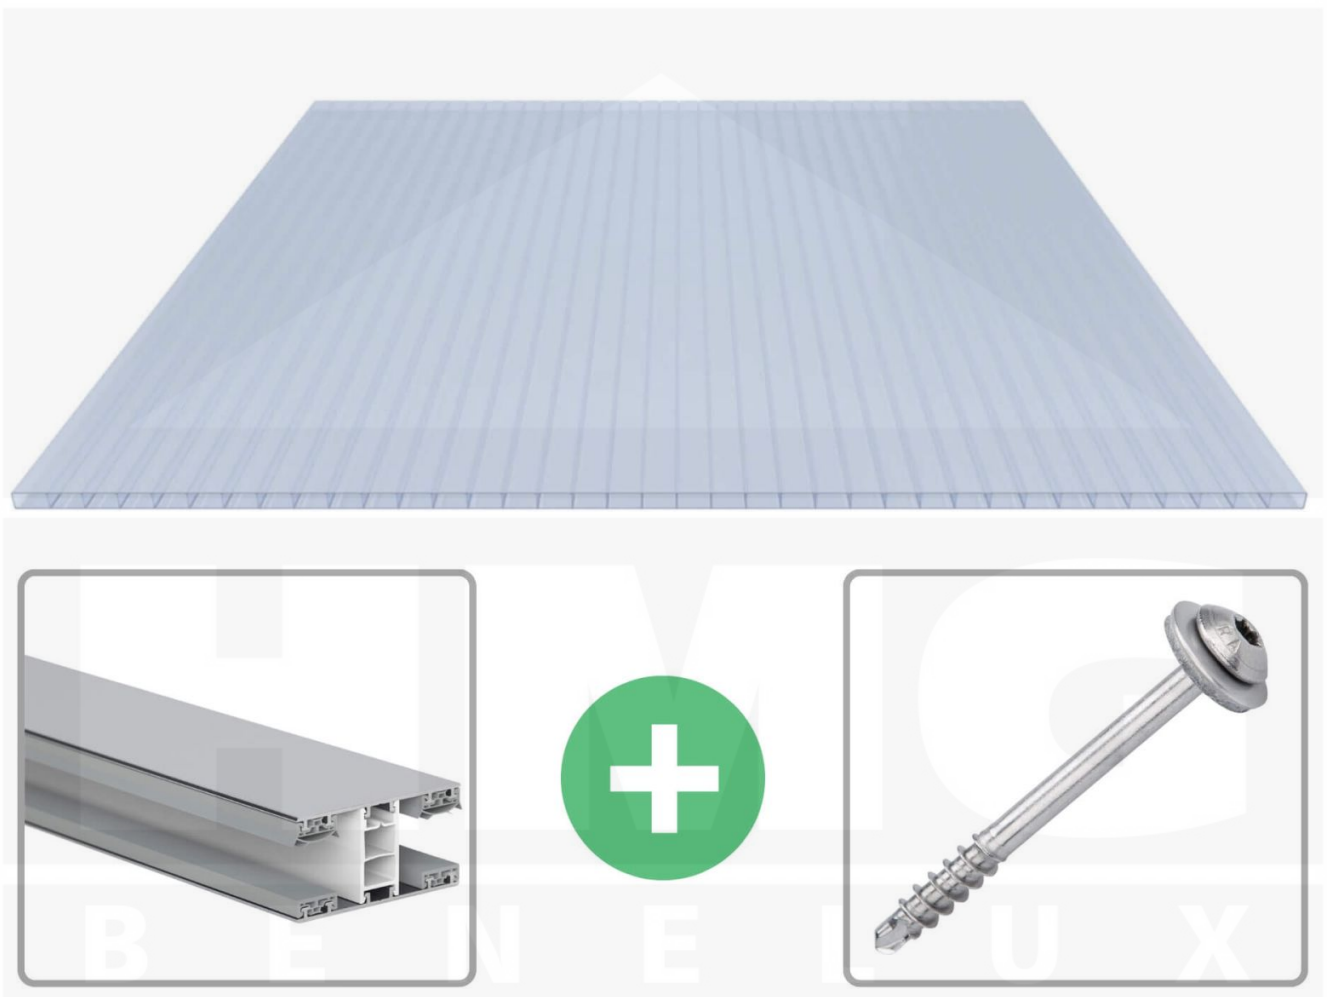

**Acrylaat kanaalplaat | 16 mm | Profiel Mendig | Voordeelpakket |
Plaatbreedte 980 mm | Kristalblauw | Breedte 7,13 m | Lengte 4,50 m**

Artikelnr.: 70075MCKA7045

Direct naar het artikel:

Scan deze barcode gewoon met uw mobiel en u komt direct aan naar het product met verdere informatie, afbeeldingen, video's, etc.

Productinfo

Acrylaat kanaalplaten 16 mm

Deze 2-wandige kanaalplaat heeft een dikte van 16 mm en is ook onder de naam VLF-SDP16-ACKB Klima-Blue bekend. Deze acrylaat kanaalplaat in de kleur lichtblauw, laat ca. 21% licht door en is verkrijgbaar in lengtes van 2 tot 7 m. De platen worden nauwkeurig op bestelling in de lengte op maat gezaagd. Berekend wordt de hele plaat, rest stukken worden meegestuurd. De plaatbreedte is 980 mm.

Dekkende breedte

Eerste plaat met profiel = 1070 mm, elke volgende plaat met profiel + 1010 mm

Tussenmaten mogelijk door zelf smaller te zagen.

Montage profiel Mendig Thermo / Classic

Het montage profiel Mendig is een 60 mm breed profiel en bestaat uit een mix van aluminium en hoogwaardig PVC, die door het klik-systeem heel makkelijk gemonteert kan worden. Dit montage profiel is in de kleur blank aluminium met een wit koppelstuk in lengtes van 2,00 - 7,02 m voor 10 mm tot en met 32 mm sterke kanaalplaten en massieve platen verkrijgbaar. De koppelprofielen bestaan uit 2 delen (onder- en bovenprofiel), de randprofielen uit 3 delen (onder- en bovenprofiel plus een randdeel om in te schuiven).