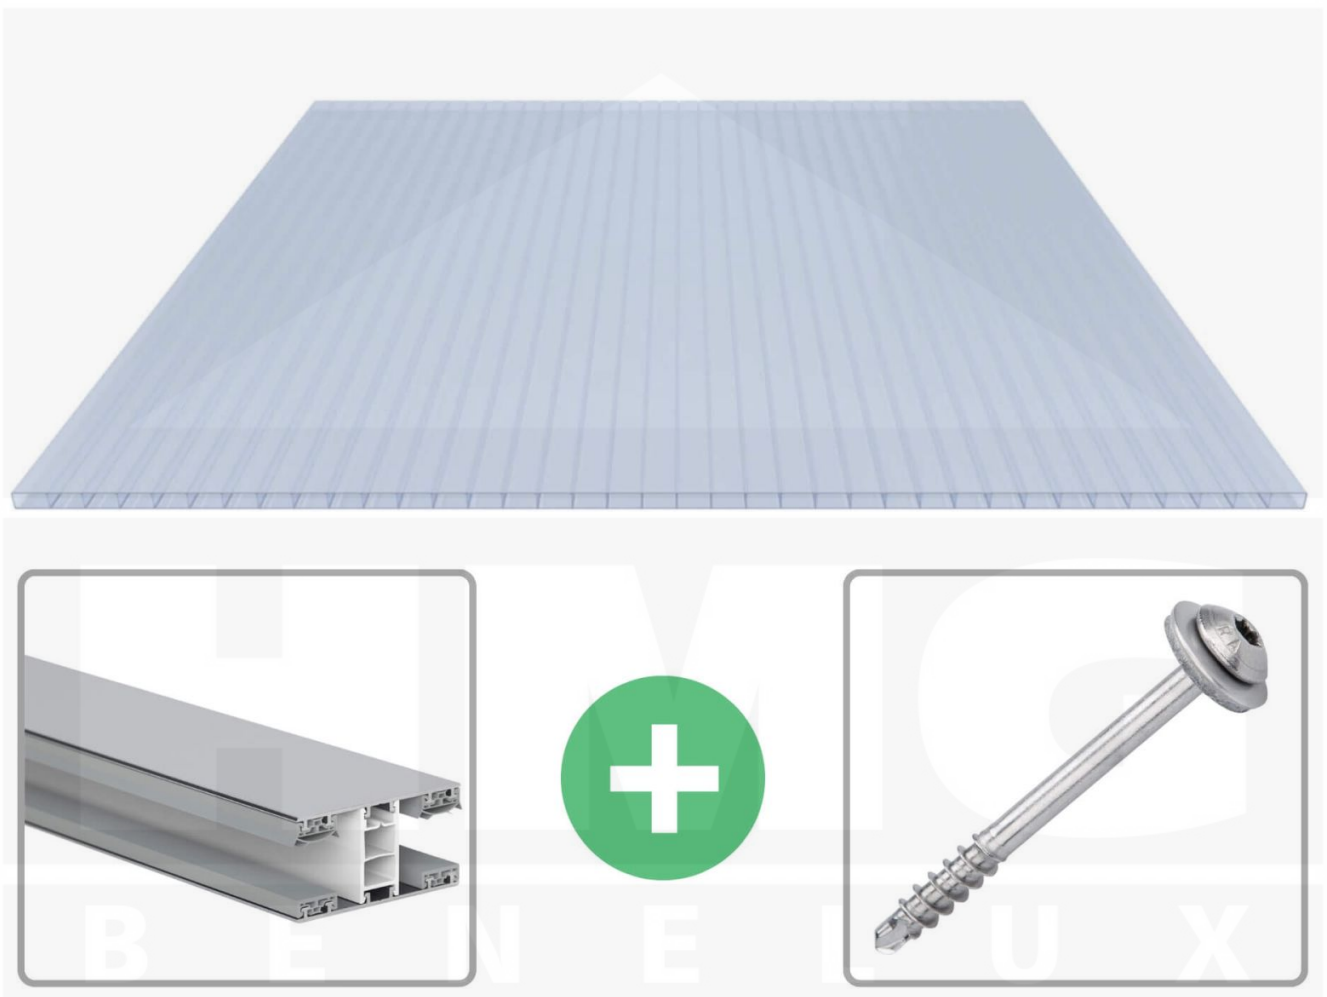

**Acrylaat kanaalplaat | 16 mm | Profiel Mendig | Voordeelpakket |
Plaatbreedte 980 mm | Kristalblauw | Breedte 8,14 m | Lengte 2,50 m**

Artikelnr.: 70075MCKA8025

Direct naar het artikel:

Scan deze barcode gewoon met uw mobiel en u komt direct aan naar het product met verdere informatie, afbeeldingen, video's, etc.

Productinfo

Acrylaat kanaalplaten 16 mm

Deze 2-wandige kanaalplaat heeft een dikte van 16 mm en is ook onder de naam VLF-SDP16-ACKB Klima-Blue bekend. Deze acrylaat kanaalplaat in de kleur lichtblauw, laat ca. 21% licht door en is verkrijgbaar in lengtes van 2 tot 7 m. De platen worden nauwkeurig op bestelling in de lengte op maat gezaagd. Berekend wordt de hele plaat, rest stukken worden meegestuurd. De plaatbreedte is 980 mm.

Dekkende breedte

Eerste plaat met profiel = 1070 mm, elke volgende plaat met profiel + 1010 mm

Tussenmaten mogelijk door zelf smaller te zagen.

Montage profiel Mendig Thermo / Classic

Het montage profiel Mendig is een 60 mm breed profiel en bestaat uit een mix van aluminium en hoogwaardig PVC, die door het klik-systeem heel makkelijk gemonteert kan worden. Dit montage profiel is in de kleur blank aluminium met een wit koppelstuk in lengtes van 2,00 - 7,02 m voor 10 mm tot en met 32 mm sterke kanaalplaten en massieve platen verkrijgbaar. De koppelprofielen bestaan uit 2 delen (onder- en bovenprofiel), de randprofielen uit 3 delen (onder- en bovenprofiel plus een randdeel om in te schuiven).