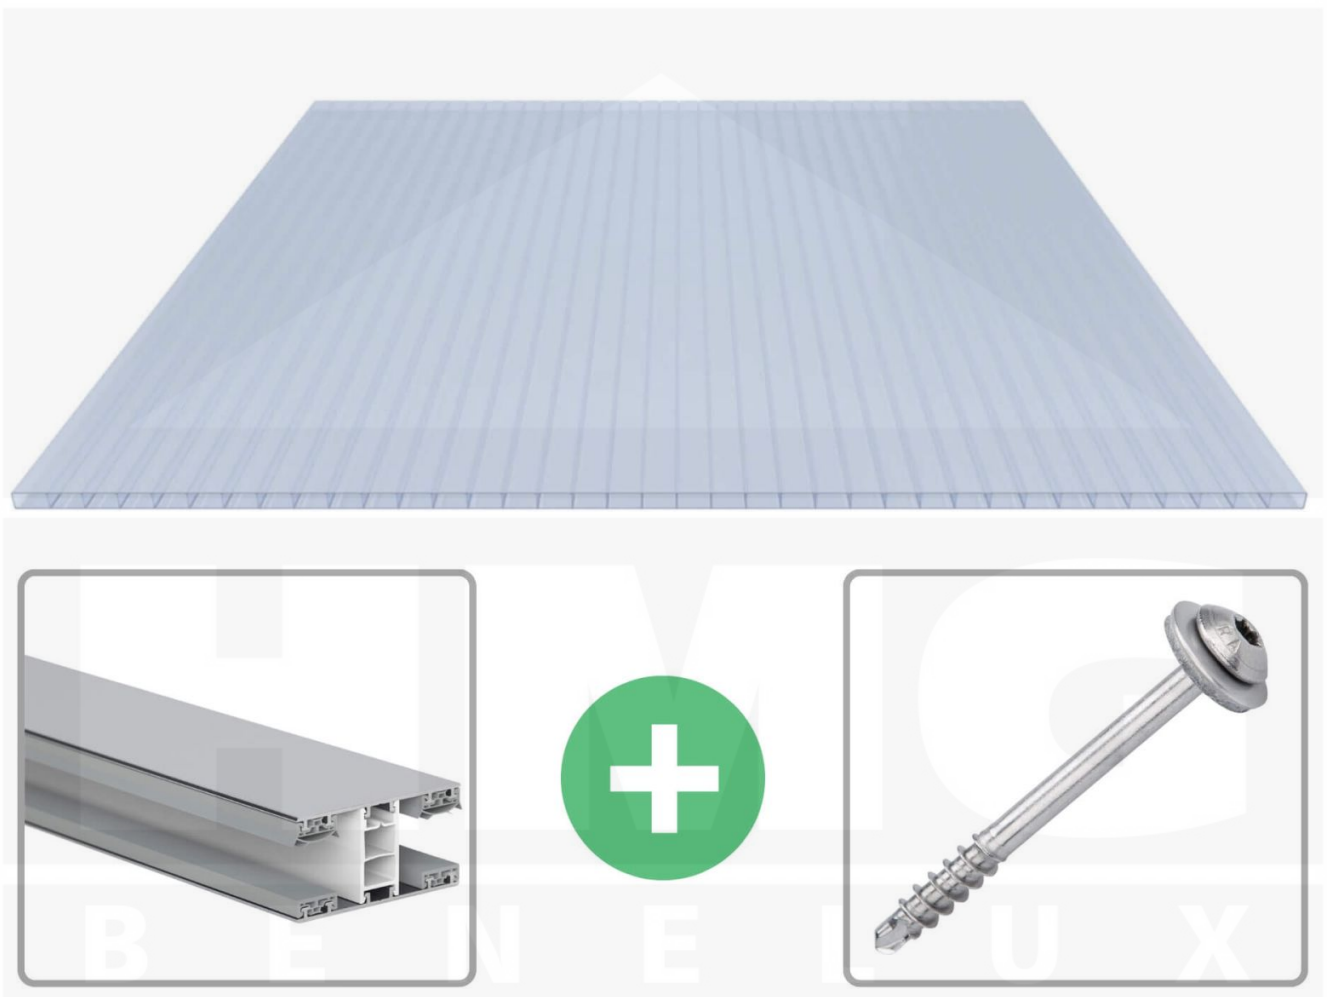

**Acrylaat kanaalplaat | 16 mm | Profiel Mendig | Voordeelpakket |
Plaatbreedte 980 mm | Kristalblauw | Breedte 8,14 m | Lengte 3,00 m**

Artikelnr.: 70075MCKA8030

Productinfo

Acrylaat kanaalplaten 16 mm

Deze 2-wandige kanaalplaat heeft een dikte van 16 mm en is ook onder de naam VLF-SDP16-ACKB Klima-Blue bekend. Deze acrylaat kanaalplaat in de kleur lichtblauw, laat ca. 21% licht door en is verkrijgbaar in lengtes van 2 tot 7 m. De platen worden nauwkeurig op bestelling in de lengte op maat gezaagd. Berekend wordt de hele plaat, rest stukken worden meegestuurd. De plaatbreedte is 980 mm.

Dekkende breedte

Eerste plaat met profiel = 1070 mm, elke volgende plaat met profiel + 1010 mm

Tussenmaten mogelijk door zelf smaller te zagen.

Montage profiel Mendig Thermo / Classic

Het montage profiel Mendig is een 60 mm breed profiel en bestaat uit een mix van aluminium en hoogwaardig PVC, die door het klik-systeem heel makkelijk gemonteert kan worden. Dit montage profiel is in de kleur blank aluminium met een wit koppelstuk in lengtes van 2,00 - 7,02 m voor 10 mm tot en met 32 mm sterke kanaalplaten en massieve platen verkrijgbaar. De koppelprofielen bestaan uit 2 delen (onder- en bovenprofiel), de randprofielen uit 3 delen (onder- en bovenprofiel plus een randdeel om in te schuiven).