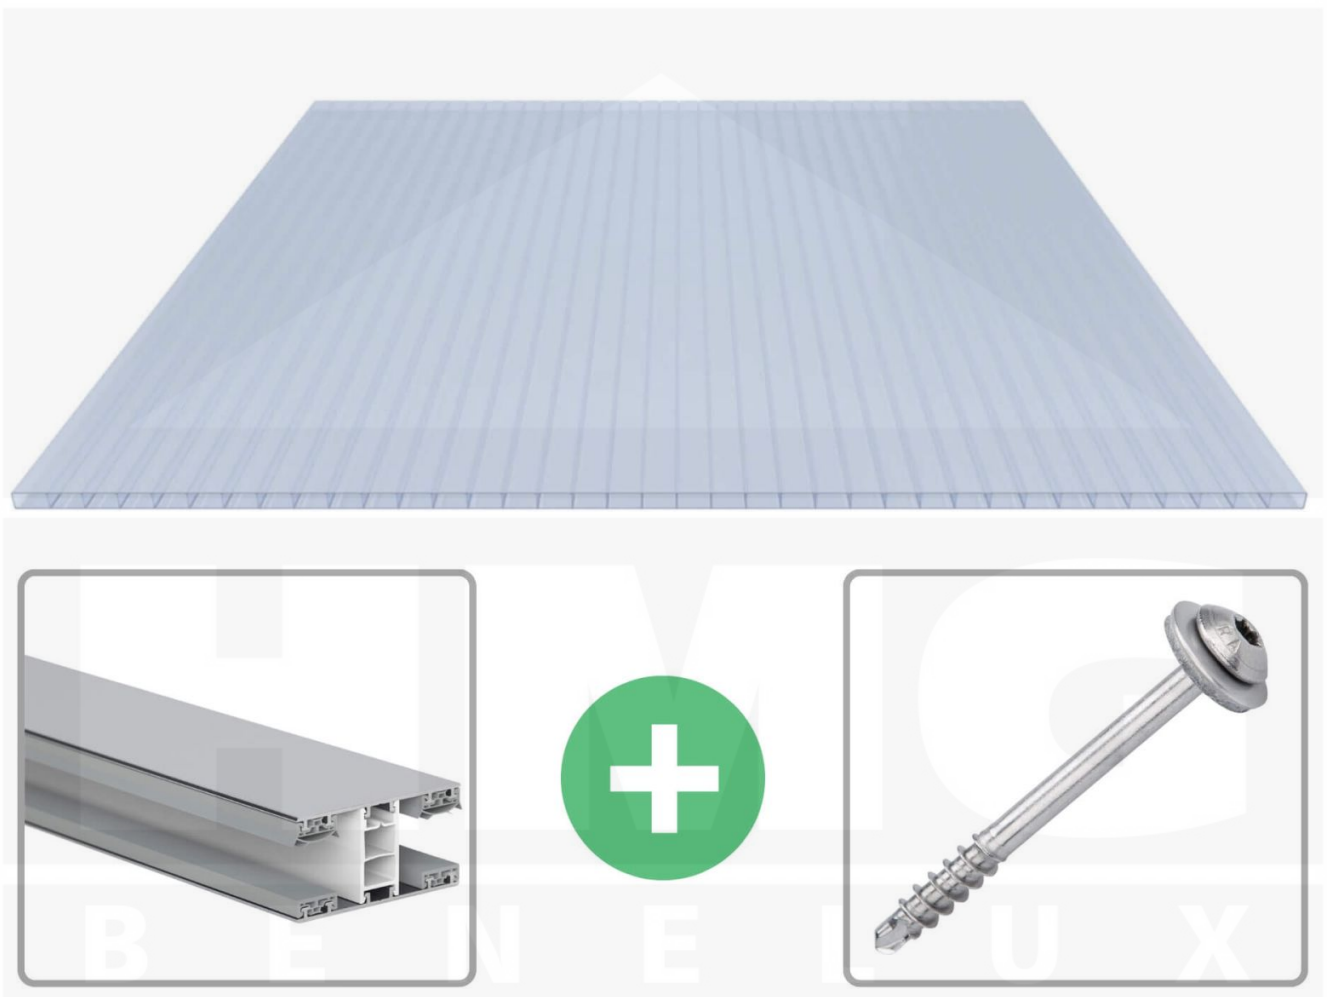

**Acrylaat kanaalplaat | 16 mm | Profiel Mendig | Voordeelpakket |
Plaatbreedte 980 mm | Kristalblauw | Breedte 8,14 m | Lengte 4,00 m**

Artikelnr.: 70075MCKA8040

Direct naar het artikel:

Scan deze barcode gewoon met uw mobiel en u komt direct aan naar het product met verdere informatie, afbeeldingen, video's, etc.

Productinfo

Acrylaat kanaalplaten 16 mm

Deze 2-wandige kanaalplaat heeft een dikte van 16 mm en is ook onder de naam VLF-SDP16-ACKB Klima-Blue bekend. Deze acrylaat kanaalplaat in de kleur lichtblauw, laat ca. 21% licht door en is verkrijgbaar in lengtes van 2 tot 7 m. De platen worden nauwkeurig op bestelling in de lengte op maat gezaagd. Berekend wordt de hele plaat, rest stukken worden meegestuurd. De plaatbreedte is 980 mm.

Dekkende breedte

Eerste plaat met profiel = 1070 mm, elke volgende plaat met profiel + 1010 mm

Tussenmaten mogelijk door zelf smaller te zagen.

Montage profiel Mendig Thermo / Classic

Het montage profiel Mendig is een 60 mm breed profiel en bestaat uit een mix van aluminium en hoogwaardig PVC, die door het klik-systeem heel makkelijk gemonteert kan worden. Dit montage profiel is in de kleur blank aluminium met een wit koppelstuk in lengtes van 2,00 - 7,02 m voor 10 mm tot en met 32 mm sterke kanaalplaten en massieve platen verkrijgbaar. De koppelprofielen bestaan uit 2 delen (onder- en bovenprofiel), de randprofielen uit 3 delen (onder- en bovenprofiel plus een randdeel om in te schuiven).