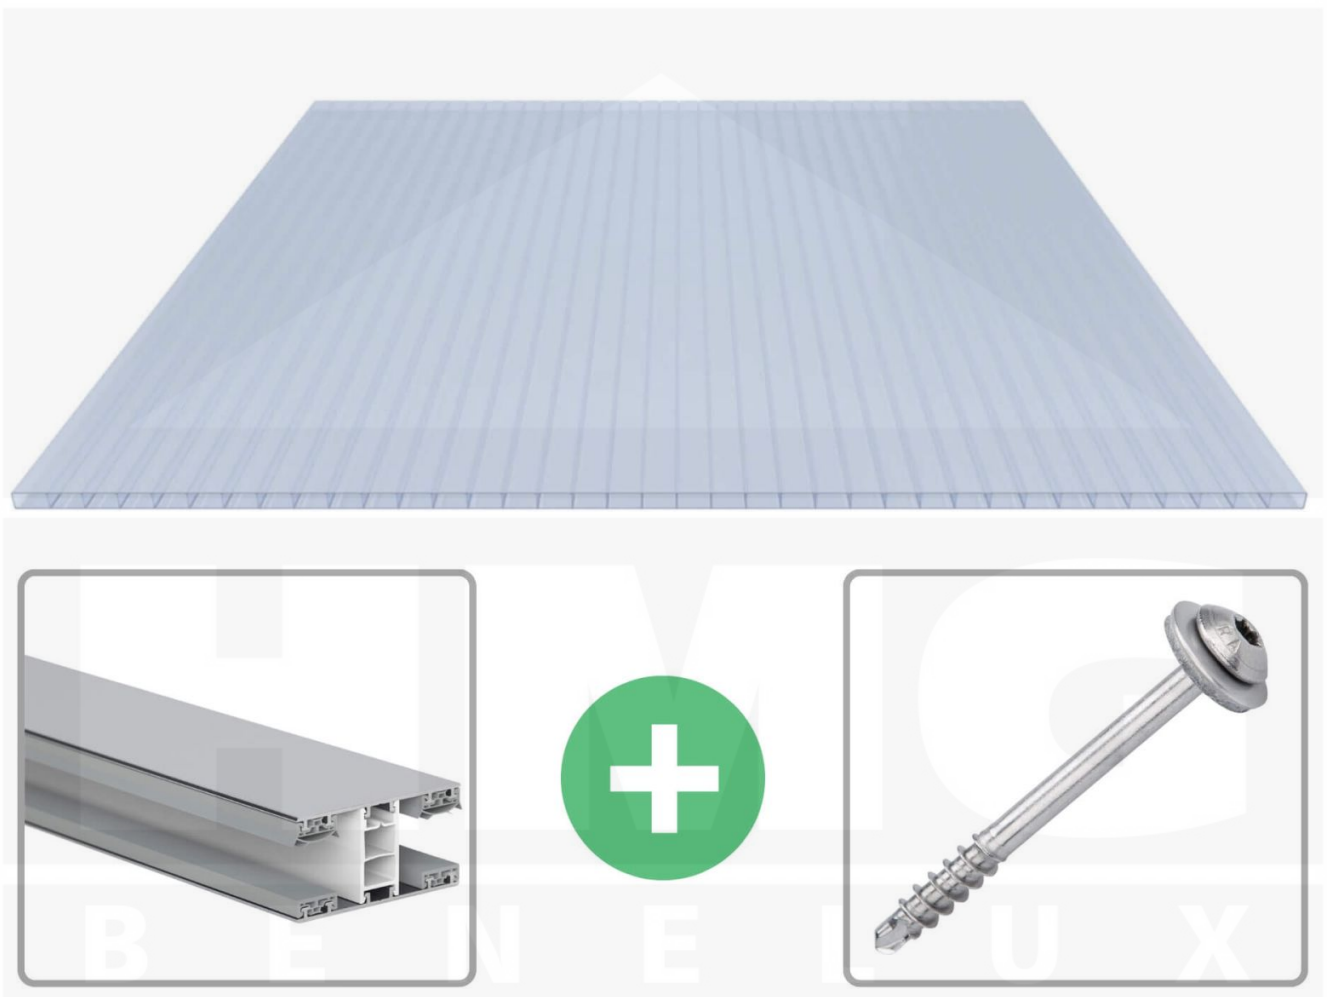

**Acrylaat kanaalplaat | 16 mm | Profiel Mendig | Voordeelpakket |
Plaatbreedte 980 mm | Kristalblauw | Breedte 9,15 m | Lengte 3,50 m**

Artikelnr.: 70075MCKA9035

Productinfo

Acrylaat kanaalplaten 16 mm

Deze 2-wandige kanaalplaat heeft een dikte van 16 mm en is ook onder de naam VLF-SDP16-ACKB Klima-Blue bekend. Deze acrylaat kanaalplaat in de kleur lichtblauw, laat ca. 21% licht door en is verkrijgbaar in lengtes van 2 tot 7 m. De platen worden nauwkeurig op bestelling in de lengte op maat gezaagd. Berekend wordt de hele plaat, rest stukken worden meegestuurd. De plaatbreedte is 980 mm.

Dekkende breedte

Eerste plaat met profiel = 1070 mm, elke volgende plaat met profiel + 1010 mm

Tussenmaten mogelijk door zelf smaller te zagen.

Montage profiel Mendig Thermo / Classic

Het montage profiel Mendig is een 60 mm breed profiel en bestaat uit een mix van aluminium en hoogwaardig PVC, die door het klik-systeem heel makkelijk gemonteert kan worden. Dit montage profiel is in de kleur blank aluminium met een wit koppelstuk in lengtes van 2,00 - 7,02 m voor 10 mm tot en met 32 mm sterke kanaalplaten en massieve platen verkrijgbaar. De koppelprofielen bestaan uit 2 delen (onder- en bovenprofiel), de randprofielen uit 3 delen (onder- en bovenprofiel plus een randdeel om in te schuiven).