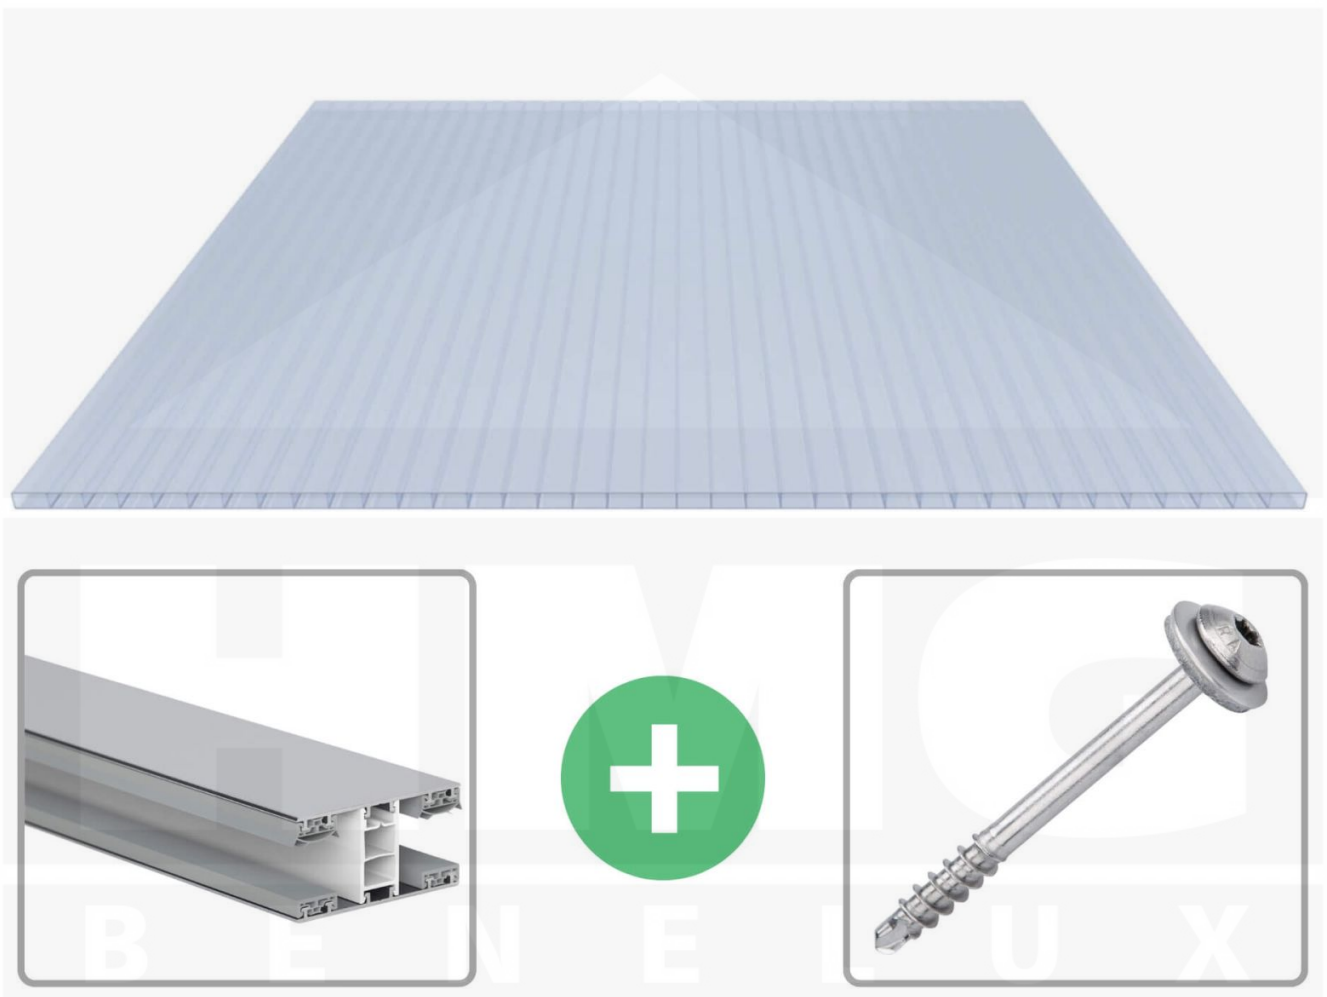

**Acrylaat kanaalplaat | 16 mm | Profiel Mendig | Voordeelpakket |
Plaatbreedte 980 mm | Kristalblauw | Breedte 9,15 m | Lengte 4,50 m**

Artikelnr.: 70075MCKA9045

Direct naar het artikel:

Scan deze barcode gewoon met uw mobiel en u komt direct aan naar het product met verdere informatie, afbeeldingen, video's, etc.

Productinfo

Acrylaat kanaalplaten 16 mm

Deze 2-wandige kanaalplaat heeft een dikte van 16 mm en is ook onder de naam VLF-SDP16-ACKB Klima-Blue bekend. Deze acrylaat kanaalplaat in de kleur lichtblauw, laat ca. 21% licht door en is verkrijgbaar in lengtes van 2 tot 7 m. De platen worden nauwkeurig op bestelling in de lengte op maat gezaagd. Berekend wordt de hele plaat, rest stukken worden meegestuurd. De plaatbreedte is 980 mm.

Dekkende breedte

Eerste plaat met profiel = 1070 mm, elke volgende plaat met profiel + 1010 mm

Tussenmaten mogelijk door zelf smaller te zagen.

Montage profiel Mendig Thermo / Classic

Het montage profiel Mendig is een 60 mm breed profiel en bestaat uit een mix van aluminium en hoogwaardig PVC, die door het klik-systeem heel makkelijk gemonteert kan worden. Dit montage profiel is in de kleur blank aluminium met een wit koppelstuk in lengtes van 2,00 - 7,02 m voor 10 mm tot en met 32 mm sterke kanaalplaten en massieve platen verkrijgbaar. De koppelprofielen bestaan uit 2 delen (onder- en bovenprofiel), de randprofielen uit 3 delen (onder- en bovenprofiel plus een randdeel om in te schuiven).