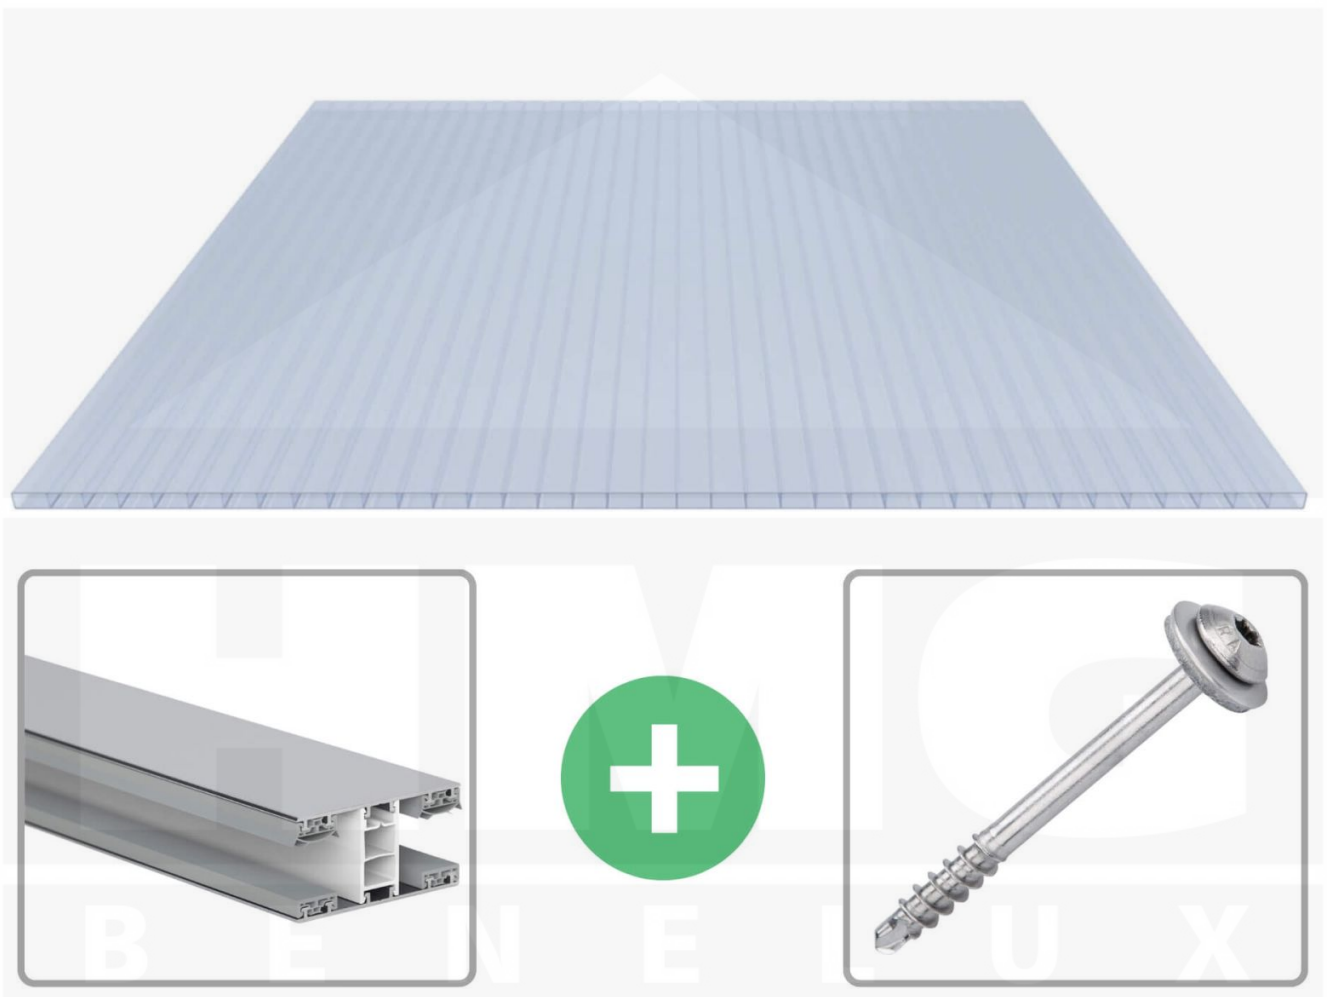

**Acrylaat kanaalplaat | 16 mm | Profiel Mendig | Voordeelpakket |  
Plaatbreedte 980 mm | Kristalblauw | Breedte 9,15 m | Lengte 5,00 m**

Artikelnr.: 70075MCKA9050

**Direct naar het artikel:**

Scan deze barcode gewoon met uw mobiel en u komt direct aan naar het product met verdere informatie, afbeeldingen, video's, etc.

### Acrylaat kanaalplaten 16 mm

Deze 2-wandige kanaalplaat heeft een dikte van 16 mm en is ook onder de naam VLF-SDP16-ACKB Klima-Blue bekend. Deze acrylaat kanaalplaat in de kleur lichtblauw, laat ca. 21% licht door en is verkrijgbaar in lengtes van 2 tot 7 m. De platen worden nauwkeurig op bestelling in de lengte op maat gezaagd. Berekend wordt de hele plaat, rest stukken worden meegestuurd. De plaatbreedte is 980 mm.

### Montage profiel Mendig Thermo / Classic

Het montage profiel Mendig is een 60 mm breed profiel en bestaat uit een mix van aluminium en hoogwaardig PVC, die door het klik-systeem heel makkelijk gemonteert kan worden. Dit montage profiel is in de kleur blank aluminium met een wit koppelstuk in lengtes van 2,00 - 7,02 m voor 10 mm tot en met 32 mm sterke kanaalplaten en massieve platen verkrijgbaar. De koppelprofielen bestaan uit 2 delen (onder- en bovenprofiel), de randprofielen uit 3 delen (onder- en bovenprofiel plus een randdeel om in te schuiven).