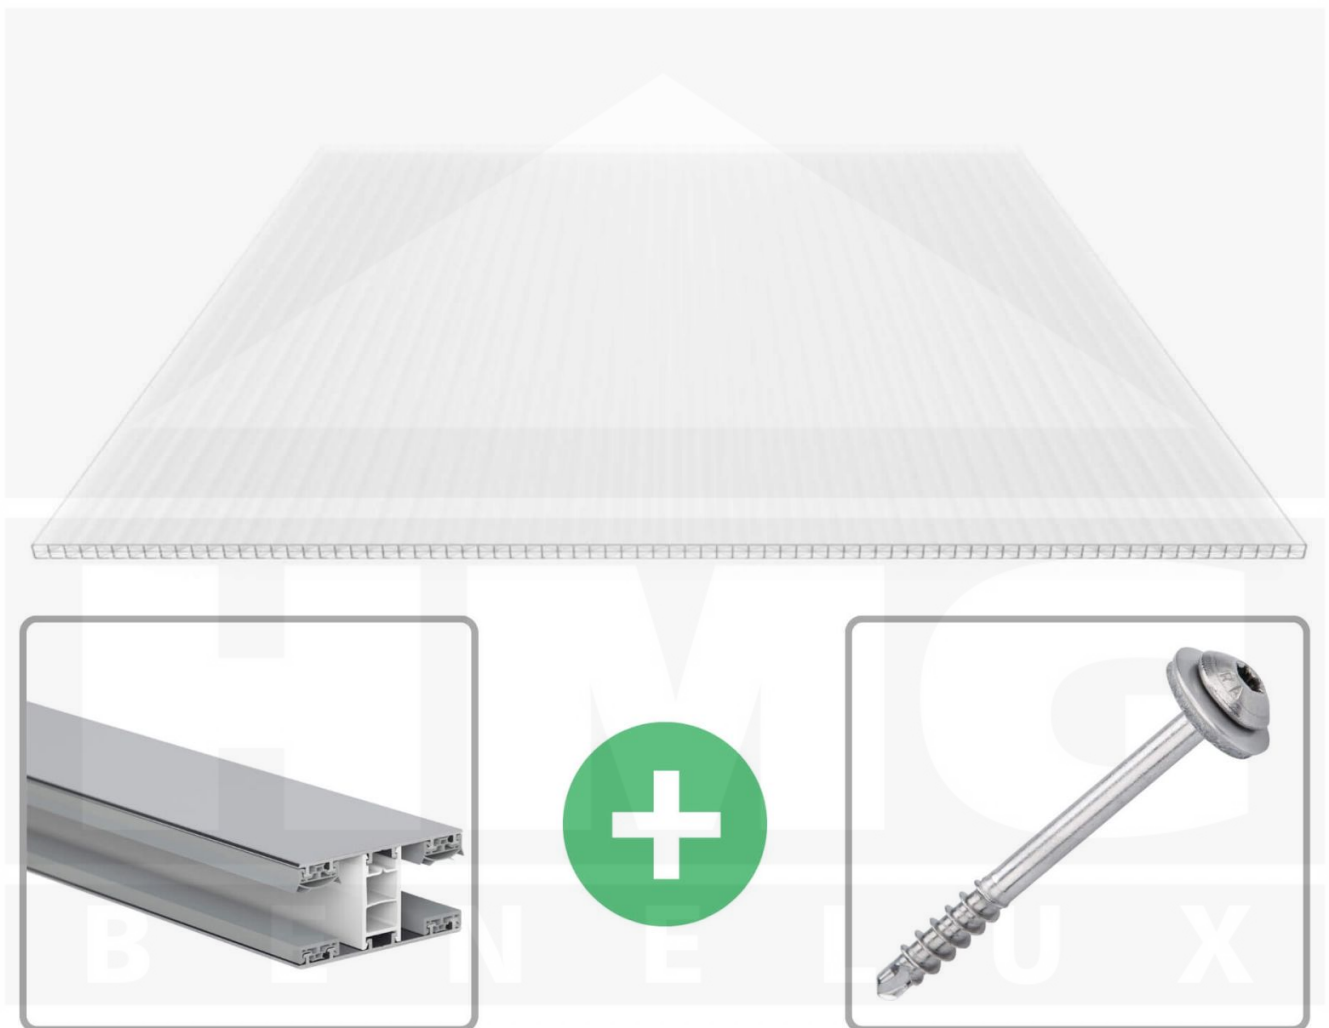

**Polycarbonaat kanaalplaat | 16 mm | Profiel Mendig | Voordeelpakket |  
Plaatbreedte 980 mm | Opaal wit | Extra sterk | Breedte 3,09 m | Lengte 4,50  
m**

Artikelnr.: 70075MCOX983045

### Polycarbonaat kanaalplaten 16 mm

Deze X-structuur plaat heeft een dikte van 16 mm en is ook onder de naam VLF-SDP16-PCX bekend. Deze polycarbonaat kanaalplaat in de kleur opaal wit, laat ca. 45% licht door en is verkrijgbaar in lengtes van 2 tot 7 m. De platen worden nauwkeurig op bestelling in de lengte op maat gezaagd. Berekend wordt de hele plaat, rest stukken worden meegestuurd. De plaatbreedte is 980 mm.

### Producttoepassingen

Polycarbonaat kanaalplaten zijn aan een kant UV-bestendig, zeer helder, zeer goed bestand tegen normale weersinvloeden, enorm slag- en breukvast, vormstabiel, bestand tegen hoge temperaturen en moeilijk ontvlambaar. PC kanaalplaten worden in de bouw-, tuinbouw-, agrarische (beperkt omdat niet ammoniak bestendig) en de particuliere sector als dakbedekking voor hallen, kassen, stallen, schuurtjes, fietsenstallingen, terrasoverkappingen, veranda's en carports toegepast. Ook worden Polycarbonaat kanaalplaten verticaal voor wanden en afscheidingen toegepast.

### Montage profiel Mendig Thermo / Classic

Het montage profiel Mendig is een 60 mm breed profiel en bestaat uit een mix van aluminium en hoogwaardig PVC, die door het klik-systeem heel makkelijk gemonteert kan worden. Dit montage profiel is in de kleur blank aluminium met een wit koppelstuk in lengtes van 2,00 - 7,02 m voor 10 mm tot en met 32 mm sterke kanaalplaten en massieve platen verkrijgbaar. De koppelprofielen bestaan uit 2 delen (onder- en bovenprofiel), de randprofielen uit 3 delen (onder- en bovenprofiel plus een randdeel om in te schuiven).