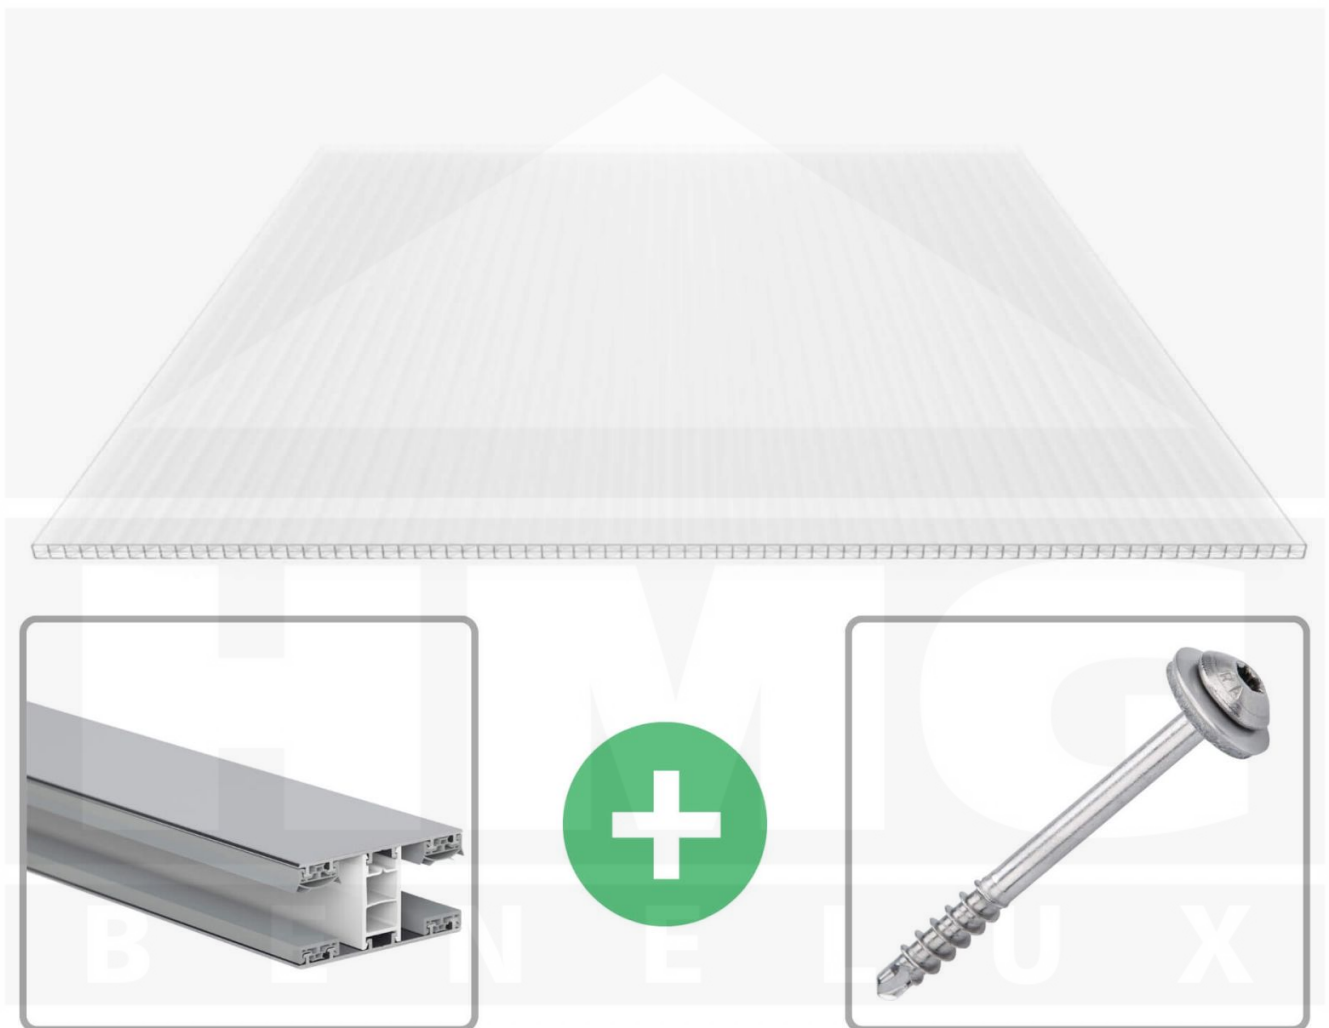

**Polycarbonaat kanaalplaat | 16 mm | Profiel Mendig | Voordeelpakket |
Plaatbreedte 980 mm | Opaal wit | Extra sterk | Breedte 5,11 m | Lengte 5,00
m**

Artikelnr.: 70075MCOX985050

Direct naar het artikel:

Scan deze barcode gewoon met uw mobiel en u komt direct aan naar het product met verdere informatie, afbeeldingen, video's, etc.

Productinfo

Polycarbonaat kanaalplaten 16 mm

Deze X-structuur plaat heeft een dikte van 16 mm en is ook onder de naam VLF-SDP16-PCX bekend. Deze polycarbonaat kanaalplaat in de kleur opaal wit, laat ca. 45% licht door en is verkrijgbaar in lengtes van 2 tot 7 m. De platen worden nauwkeurig op bestelling in de lengte op maat gezaagd. Berekend wordt de hele plaat, rest stukken worden meegestuurd. De plaatbreedte is 980 mm.

Dekkende breedte

Eerste plaat met profiel = 1070 mm, elke volgende plaat met profiel + 1010 mm

Tussenmaten mogelijk door zelf smaller te zagen.

Montage profiel Mendig Thermo / Classic

Het montage profiel Mendig is een 60 mm breed profiel en bestaat uit een mix van aluminium en hoogwaardig PVC, die door het klik-systeem heel makkelijk gemonteert kan worden. Dit montage profiel is in de kleur blank aluminium met een wit koppelstuk in lengtes van 2,00 - 7,02 m voor 10 mm tot en met 32 mm sterke kanaalplaten en massieve platen verkrijgbaar. De koppelprofielen bestaan uit 2 delen (onder- en bovenprofiel), de randprofielen uit 3 delen (onder- en bovenprofiel plus een randdeel om in te schuiven).