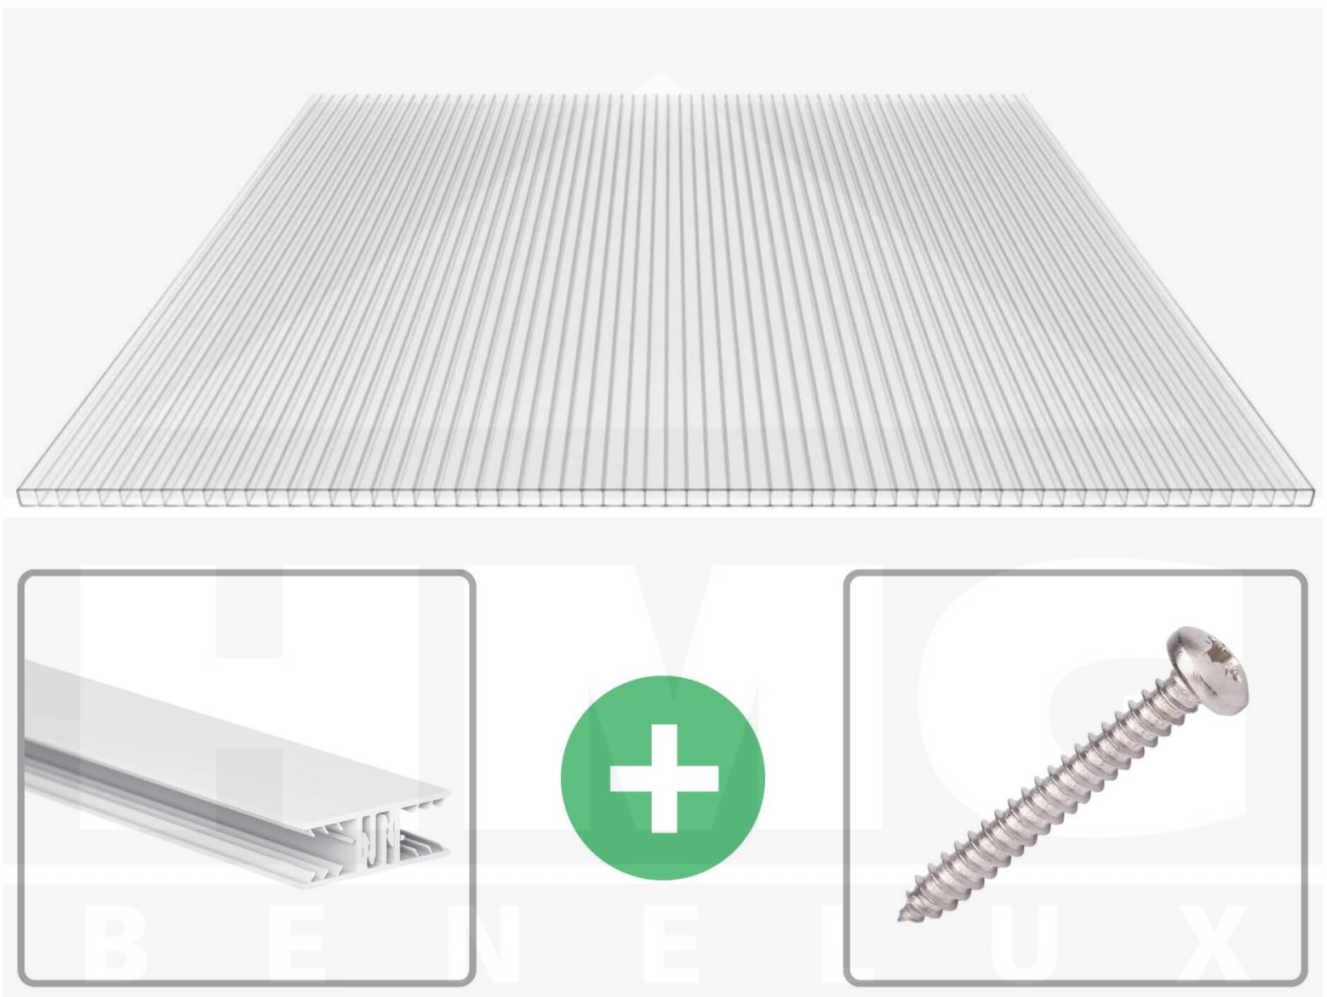

**Polycarbonaat kanaalplaat | 10 mm | Profiel Zeven | Voordeelpakket |
Plaatbreedte 1050 mm | Helder | Breedte 3,34 m | Lengte 3,00 m**

Artikelnr.: 70075ZS103030

Productinfo

Polycarbonaat kanaalplaten 10 mm

Deze 2-wandige kanaalplaat heeft een dikte van 10 mm en is ook onder de naam VLF-SDP10-PC bekend. Deze polycarbonaat kanaalplaat in de kleur glashelder, laat ca. 80% licht door en is verkrijgbaar in lengtes van 2 tot 7 m. De platen worden nauwkeurig op bestelling in de lengte op maat gezaagd. Berekend wordt de hele plaat, rest stukken worden meegestuurd. De plaatbreedte is 1050 mm.

Bijzonderheid

Zeer goede prijs-kwaliteits verhouding.

Garantie

Op 10 mm polycarbonaat kanaalplaten hebt u GEEN garantie.

Dekkende breedte

Eerste plaat met profiel = 1160 mm, elke volgende plaat met profiel + 1090 mm

Tussenmaten mogelijk door zelf smaller te zagen.

Montage profiel Zeven

Het montage profiel Zeven is een 70 mm breed profiel en bestaat uit hoogwaardig PVC in kozijn kwaliteit, die door het klik-systeem heel makkelijk gemonteert kan worden. Dit montage profiel is in de kleur wit in lengtes van 2,00 - 7,02 m voor 10 mm en 16 mm sterke kanaalplaten en massieve platen verkrijgbaar. De koppelprofielen bestaan uit 2 delen (onder- en bovenprofiel), de randprofielen uit 3 delen (onder- en bovenprofiel plus een randdeel om in te schuiven).