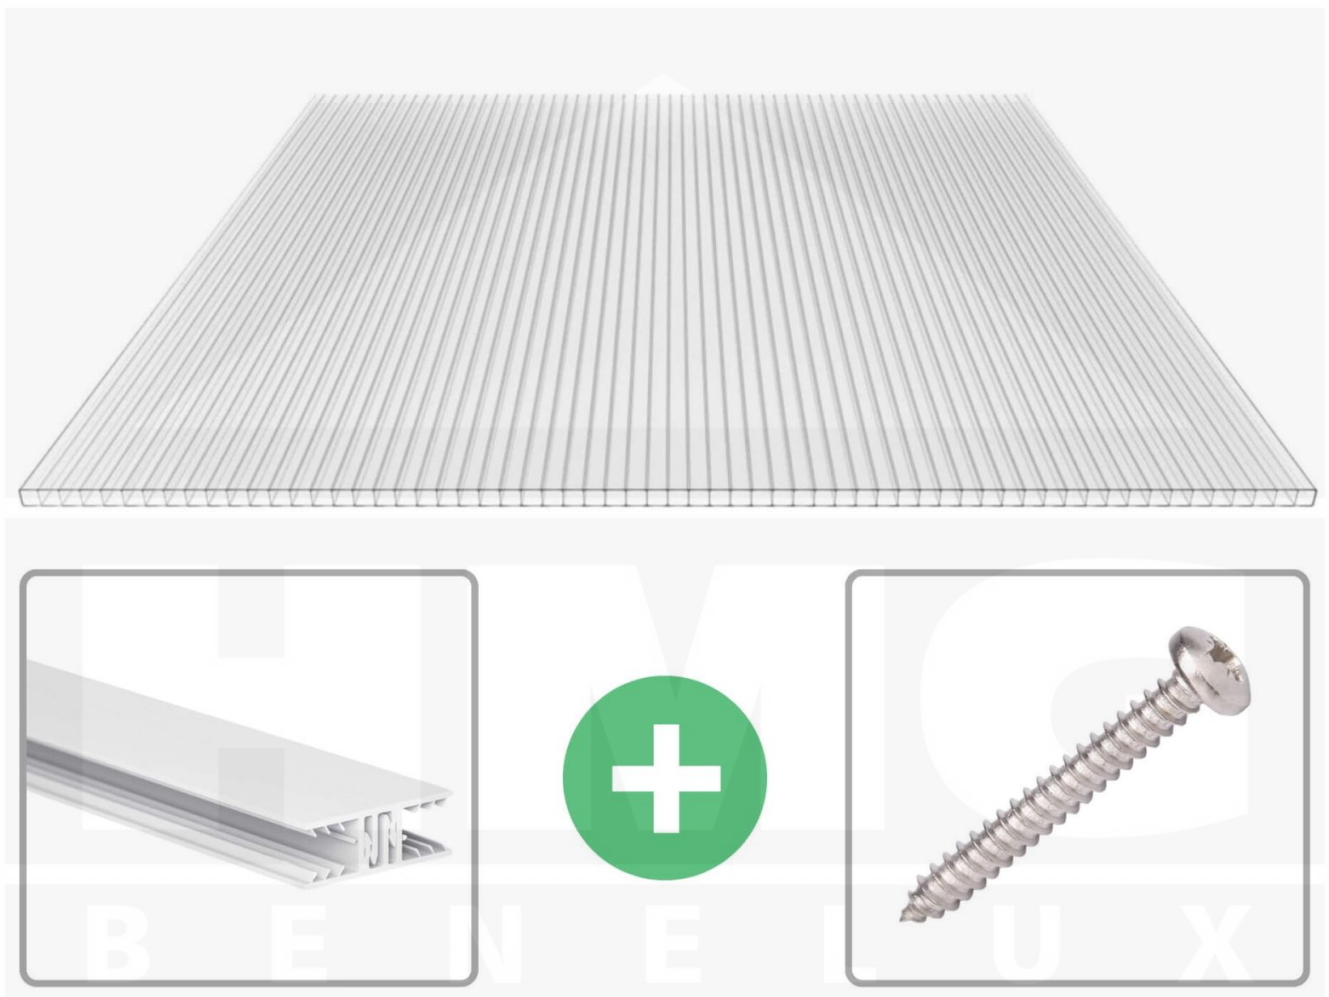

**Polycarbonaat kanaalplaat | 10 mm | Profiel Zeven | Voordeelpakket |  
Plaatbreedte 1050 mm | Helder | Breedte 3,34 m | Lengte 4,50 m**

Artikelnr.: 70075ZS103045

**Direct naar het artikel:**

Scan deze barcode gewoon met uw mobiel en u komt direct aan naar het product met verdere informatie, afbeeldingen, video's, etc.

### Polycarbonaat kanaalplaten 10 mm

Deze 2-wandige kanaalplaat heeft een dikte van 10 mm en is ook onder de naam VLF-SDP10-PC bekend. Deze polycarbonaat kanaalplaat in de kleur glashelder, laat ca. 80% licht door en is verkrijgbaar in lengtes van 2 tot 7 m. De platen worden nauwkeurig op bestelling in de lengte op maat gezaagd. Berekend wordt de hele plaat, rest stukken worden meegestuurd. De plaatbreedte is 1050 mm.

#### Producttoepassingen

Polycarbonaat kanaalplaten zijn aan een kant UV-bestendig, zeer helder, zeer goed bestand tegen normale weersinvloeden, enorm slag- en breukvast, vormstabiel, bestand tegen hoge temperaturen en moeilijk ontvlambaar. PC kanaalplaten worden in de bouw-, tuinbouw-, agrarische (beperkt omdat niet ammoniak bestendig) en de particuliere sector als dakbedekking voor hallen, kassen, stallen, schuurtjes, fietsenstallingen, terrasoverkappingen, veranda's en carports toegepast. Ook worden Polycarbonaat kanaalplaten verticaal voor wanden en afscheidingen toegepast.

### Montage profiel Zeven

Het montage profiel Zeven is een 70 mm breed profiel en bestaat uit hoogwaardig PVC in kozijn kwaliteit, die door het klik-systeem heel makkelijk gemonteert kan worden. Dit montage profiel is in de kleur wit in lengtes van 2,00 - 7,02 m voor 10 mm en 16 mm sterke kanaalplaten en massieve platen verkrijgbaar. De koppelprofielen bestaan uit 2 delen (onder- en bovenprofiel), de randprofielen uit 3 delen (onder- en bovenprofiel plus een randdeel om in te schuiven).