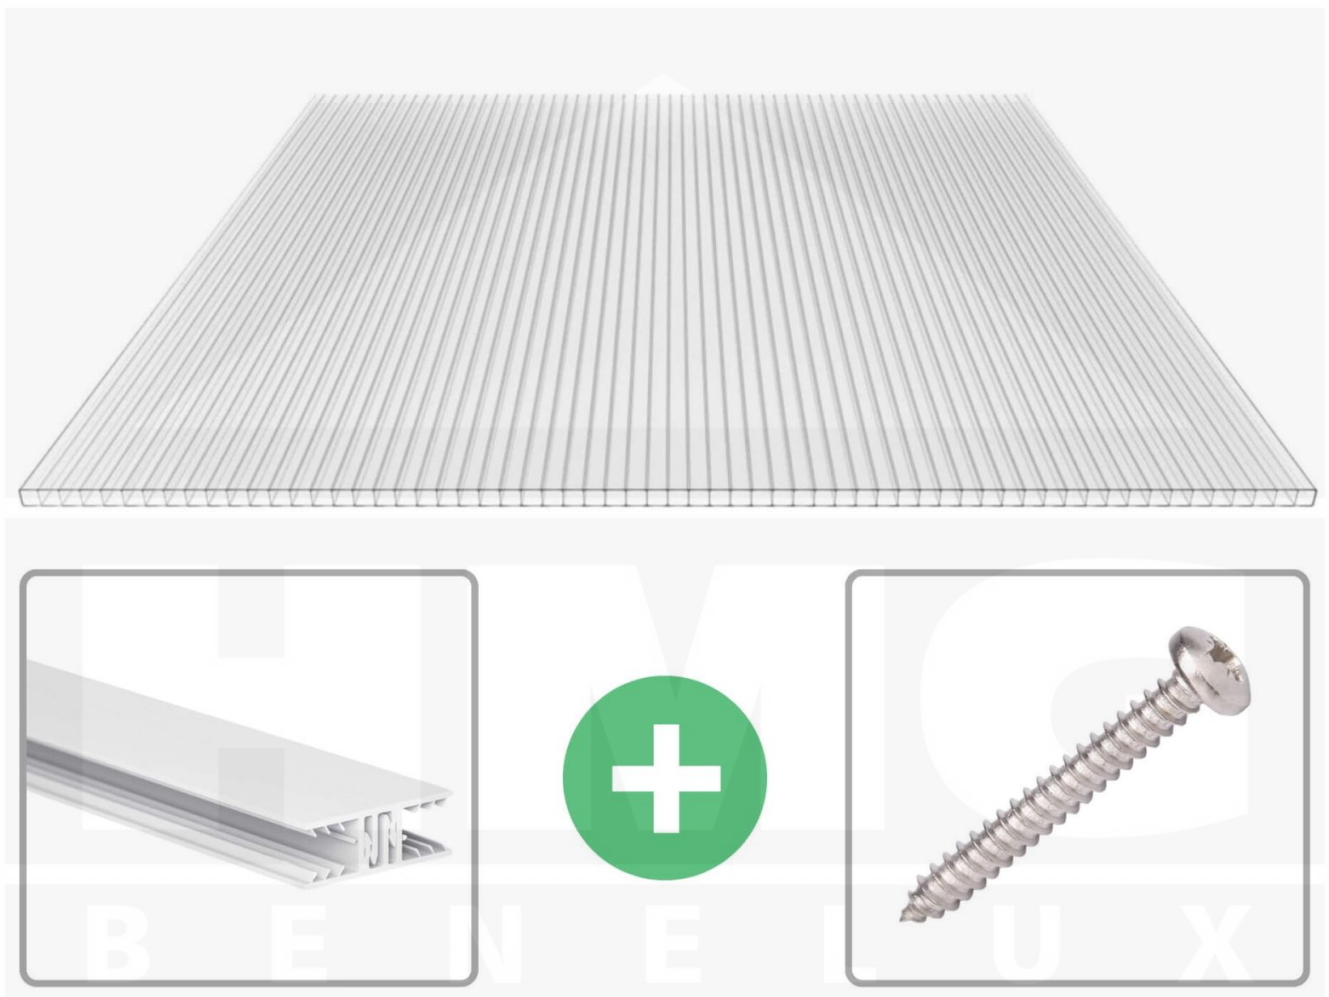

**Polycarbonaat kanaalplaat | 10 mm | Profiel Zeven | Voordeelpakket |
Plaatbreedte 1050 mm | Helder | Breedte 3,34 m | Lengte 5,00 m**

Artikelnr.: 70075ZS103050

Productinfo

Polycarbonaat kanaalplaten 10 mm

Deze 2-wandige kanaalplaat heeft een dikte van 10 mm en is ook onder de naam VLF-SDP10-PC bekend. Deze polycarbonaat kanaalplaat in de kleur glashelder, laat ca. 80% licht door en is verkrijgbaar in lengtes van 2 tot 7 m. De platen worden nauwkeurig op bestelling in de lengte op maat gezaagd. Berekend wordt de hele plaat, rest stukken worden meegestuurd. De plaatbreedte is 1050 mm.

Bijzonderheid

Zeer goede prijs-kwaliteits verhouding.

Garantie

Op 10 mm polycarbonaat kanaalplaten hebt u GEEN garantie.

Dekkende breedte

Eerste plaat met profiel = 1160 mm, elke volgende plaat met profiel + 1090 mm

Tussenmaten mogelijk door zelf smaller te zagen.

Montage profiel Zeven

Het montage profiel Zeven is een 70 mm breed profiel en bestaat uit hoogwaardig PVC in kozijn kwaliteit, die door het klik-systeem heel makkelijk gemonteert kan worden. Dit montage profiel is in de kleur wit in lengtes van 2,00 - 7,02 m voor 10 mm en 16 mm sterke kanaalplaten en massieve platen verkrijgbaar. De koppelprofielen bestaan uit 2 delen (onder- en bovenprofiel), de randprofielen uit 3 delen (onder- en bovenprofiel plus een randdeel om in te schuiven).